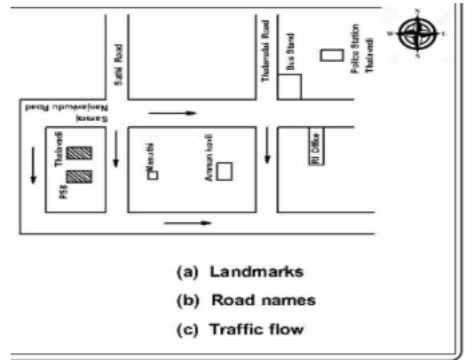

Key MAP View