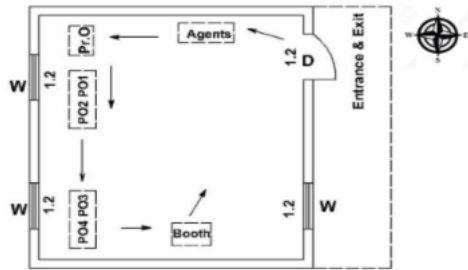

Cad View

Key MAP View

Scale:- 1:100cm

Minimum Basic Facility (Please)	Water	Ramp	Plug Points	Toilet	Health Care
✓	✓	✓	✓	✓	✓

- (a) Landmarks
- (b) Road names
- (c) Traffic flow

சட்டமன்றத் தொகுதியின் எண் மற்றும் பெயர் : 107-பவனிசாகர்
பிரிவு எண் மற்றும் பெயர் 1-சத்தியமங்கலம் (ந) வார்டு-3, வரதம் பாளையம் ரூரல் கொளத்தூர் ரோடு