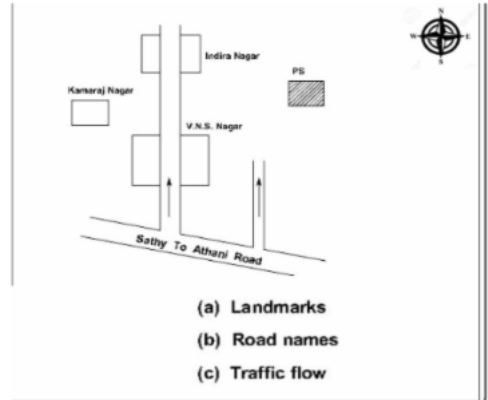

Key MAP View