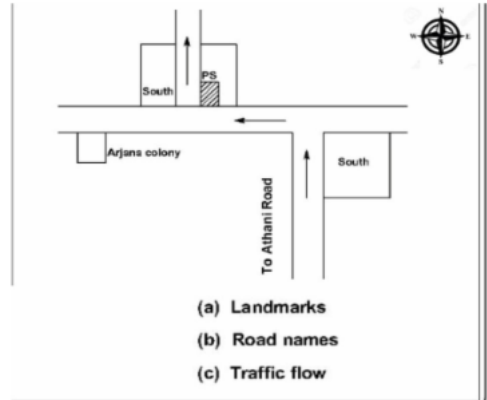

Key MAP View