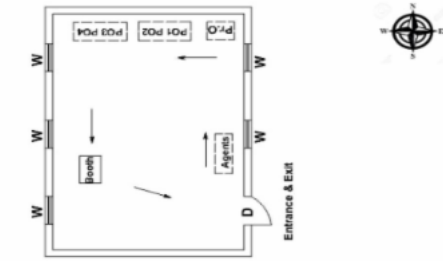

Google Map View

Polling Station Building Front View

Polling Station Front View

Cad View

Minimum Basic Facility (Please)	Water	Ramp	Plug Points	Toilet	Health Care
✓	✓	✓	✓	✓	✓

Key MAP View

<p>1</p> <p>பெயர் : ராகவி தந்தையின் பெயர்: மணியன் வீட்டு எண் : 2 வயது : 26 பாலினம் : பெண்</p> <p>Photo is available</p>	WFL1120955	<p>2</p> <p>பெயர் : பவித்ரா தந்தையின் பெயர்: பழனிசாமி வீட்டு எண் : 2/1 வயது : 25 பாலினம் : பெண்</p> <p>Photo is available</p>	WFL2030880	<p>3</p> <p>பெயர் : வெங்கடாச்சலம் - தந்தையின் பெயர்: காளியப்ப கவுண்டர் - வீட்டு எண் : 2-103 வயது : 55 பாலினம் : ஆண்</p> <p>Photo is available</p>	WFL1571827
<p>4</p> <p>பெயர் : பழனிச்சாமி தந்தையின் பெயர்: அம்மாசை வீட்டு எண் : 2/120 வயது : 43 பாலினம் : ஆண்</p> <p>Photo is available</p>	WFL2373835	<p>5</p> <p>பெயர் : சாவித்திரி ப கணவர் பெயர்: பழனிச்சாமி வீட்டு எண் : 2/120 வயது : 40 பாலினம் : பெண்</p> <p>Photo is available</p>	WFL2373827	<p>6</p> <p>பெயர் : சம்புக்தா தந்தையின் பெயர்: குமரவேல் அ வீட்டு எண் : 2/123 வயது : 22 பாலினம் : பெண்</p> <p>Photo is available</p>	WFL2373819
<p>7</p> <p>பெயர் : ஜெயலட்சுமி - கணவர் பெயர்: சென்னியப்பன் - வீட்டு எண் : 2-150 வயது : 59 பாலினம் : பெண்</p> <p>Photo is available</p>	WFL1571835	<p># 8</p> <p>பெயர் : ஜெயபாலன் தந்தையின் பெயர்: சென்னியப்பன் - வீட்டு எண் : 2-150 வயது : 42 பாலினம் : ஆண்</p> <p>Photo is available</p>	HRG2431468	<p>9</p> <p>பெயர் : காளியண்ண கவுண்டர் - தந்தையின் பெயர்: நஞ்சப்ப கவுண்டர் - வீட்டு எண் : 2-158A வயது : 68 பாலினம் : ஆண்</p> <p>Photo is available</p>	WFL1571843
<p>10</p> <p>பெயர் : கொமராயாள் - கணவர் பெயர்: காளியண்ண கவுண்டர் - வீட்டு எண் : 2-158A வயது : 61 பாலினம் : பெண்</p> <p>Photo is available</p>	WFL1571850	<p>11</p> <p>பெயர் : மருதாசலம் - தந்தையின் பெயர்: காளியண்ண கவுண்டர் - வீட்டு எண் : 2-158A வயது : 50 பாலினம் : ஆண்</p> <p>Photo is available</p>	WFL1571868	<p>12</p> <p>பெயர் : ரமேஷ் - தந்தையின் பெயர்: காளியண்ண கவுண்டர் - வீட்டு எண் : 2-158A வயது : 46 பாலினம் : ஆண்</p> <p>Photo is available</p>	HRG1277821
<p>13</p> <p>பெயர் : சுபர்ஷ்ணா - கணவர் பெயர்: ரஞ்சித்குமார் - வீட்டு எண் : 2-159A வயது : 34 பாலினம் : பெண்</p> <p>Photo is available</p>	WFL1055193	<p>14</p> <p>பெயர் : பெருமாள்சாமி - தந்தையின் பெயர்: முருகன் - வீட்டு எண் : 2-164 வயது : 32 பாலினம் : ஆண்</p> <p>Photo is available</p>	WFL0741744	<p>15</p> <p>பெயர் : மாரப்பன் - தந்தையின் பெயர்: பெரியகருப்பகவுண்டர் - வீட்டு எண் : 2-165 வயது : 69 பாலினம் : ஆண்</p> <p>Photo is available</p>	WFL1571876
<p>16</p> <p>பெயர் : வேலுமணி - கணவர் பெயர்: மாரப்பன் - வீட்டு எண் : 2-165 வயது : 62 பாலினம் : பெண்</p> <p>Photo is available</p>	WFL1571884	<p>17</p> <p>பெயர் : விக்ரம் தந்தையின் பெயர்: செந்தில்குமார் வீட்டு எண் : 2/166 வயது : 25 பாலினம் : ஆண்</p> <p>Photo is available</p>	WFL1163096	<p>18</p> <p>பெயர் : பாரதி கணவர் பெயர்: பிரபு வீட்டு எண் : 2/175 வயது : 30 பாலினம் : பெண்</p> <p>Photo is available</p>	WFL1198738
<p>19</p> <p>பெயர் : வசந்தா மணி தந்தையின் பெயர்: சோமசுந்தரம் வீட்டு எண் : 2/176 வயது : 51 பாலினம் : பெண்</p> <p>Photo is available</p>	WFL2407583	<p>20</p> <p>பெயர் : கலையரசி கணவர் பெயர்: முத்துகுமார் வீட்டு எண் : 2/180 வயது : 35 பாலினம் : பெண்</p> <p>Photo is available</p>	WFL2030724	<p>21</p> <p>பெயர் : குணசுந்தரி கணவர் பெயர்: பெரியசாமி வீட்டு எண் : 2-226 வயது : 29 பாலினம் : பெண்</p> <p>Photo is available</p>	WFL2253086
<p>22</p> <p>பெயர் : மோகன் குமார் தந்தையின் பெயர்: முருகன் சங்கர் வீட்டு எண் : 3-3 வயது : 22 பாலினம் : ஆண்</p> <p>Photo is available</p>	WFL2276707	<p>23</p> <p>பெயர் : மைதிலி கணவர் பெயர்: கோகுலகிருஷ்ணன் வீட்டு எண் : 3/4 வயது : 27 பாலினம் : பெண்</p> <p>Photo is available</p>	WFL2407633	<p>24</p> <p>பெயர் : சுப்ரமணியம் தந்தையின் பெயர்: கருப்பனகவுண்டர் வீட்டு எண் : 3/5 வயது : 50 பாலினம் : ஆண்</p> <p>Photo is available</p>	WFL2176287
<p>25</p> <p>பெயர் : மோதிலால் மு தந்தையின் பெயர்: முத்துகுமார் வீட்டு எண் : 3/32 வயது : 21 பாலினம் : ஆண்</p> <p>Photo is available</p>	WFL2373777	<p>26</p> <p>பெயர் : மௌலீஸ்வரன் தந்தையின் பெயர்: கந்தசாமி வீட்டு எண் : 3/69 வயது : 25 பாலினம் : ஆண்</p> <p>Photo is available</p>	WFL1163070	<p>27</p> <p>பெயர் : ஜெயகுர்யா தந்தையின் பெயர்: அல்விமுத்து வீட்டு எண் : 3-77 வயது : 25 பாலினம் : ஆண்</p> <p>Photo is available</p>	WFL1163179
<p>28</p> <p>பெயர் : அவந்திகா அ தந்தையின் பெயர்: அல்விமுத்து வீட்டு எண் : 3/77 வயது : 21 பாலினம் : பெண்</p> <p>Photo is available</p>	WFL2373843	<p>29</p> <p>பெயர் : ஜெயம்மா கணவர் பெயர்: முனுசாமி வீட்டு எண் : 3-97 (ஏ) வயது : 35 பாலினம் : பெண்</p> <p>Photo is available</p>	WFL1163120	<p>30</p> <p>பெயர் : சனிதா - கணவர் பெயர்: முனியப்பன் - வீட்டு எண் : 3-101 வயது : 36 பாலினம் : பெண்</p> <p>Photo is available</p>	WFL0741728