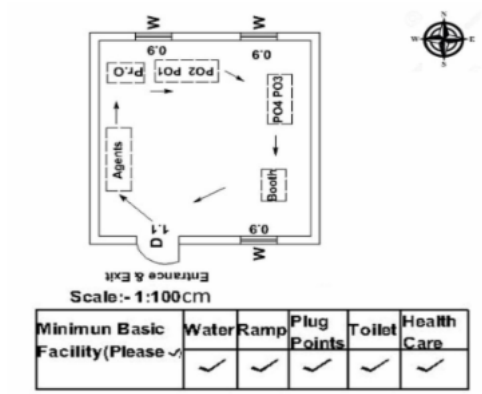

Google Map View

Polling Station Building Front View

Polling Station Front View

Cad View

Key MAP View

1 பெயர் : நித்யா - தந்தையின் பெயர்: பாண்டிரங்கன் - வீட்டு எண் : 1 வயது : 30 பாலினம் : பெண்	WFL0891515 Photo is available	2 பெயர் : சத்யா - தந்தையின் பெயர்: பாண்டிரங்கன் - வீட்டு எண் : 1 வயது : 30 பாலினம் : ஆண்	WFL0891523 Photo is available	3 பெயர் : நர்மதா தந்தையின் பெயர்: செல்வம் வீட்டு எண் : 1-12 வயது : 26 பாலினம் : பெண்	WFL1113919 Photo is available
4 பெயர் : ச பெரியசாமி தந்தையின் பெயர்: சடையப்பன் - வீட்டு எண் : 14 வயது : 60 பாலினம் : ஆண்	HRG2101293 Photo is available	5 பெயர் : பெ உமாமகேஷ்வரி கணவர் பெயர்: பெரியசாமி - வீட்டு எண் : 14 வயது : 52 பாலினம் : பெண்	HRG2101301 Photo is available	6 பெயர் : செல்வி கணவர் பெயர்: தங்கராஜ் வீட்டு எண் : 1இ வயது : 44 பாலினம் : பெண்	WFL2150910 Photo is available
7 பெயர் : மகேஸ்வரி - கணவர் பெயர்: அக்னிமுத்து - வீட்டு எண் : 1E வயது : 37 பாலினம் : பெண்	WFL0827626 Photo is available	8 பெயர் : சூர்யா தந்தையின் பெயர்: ராம்பிரபு வீட்டு எண் : 2/226 வயது : 24 பாலினம் : ஆண்	WFL2323004 Photo is available	9 பெயர் : சரவணன் ரா தந்தையின் பெயர்: ராமசாமிபிள்ளை - வீட்டு எண் : 2/251 வயது : 46 பாலினம் : ஆண்	UQH0330985 Photo is available
10 பெயர் : ரங்கம்மாள் - கணவர் பெயர்: ரங்கசாமி - வீட்டு எண் : 4 வயது : 71 பாலினம் : பெண்	WFL0397232 Photo is available	11 பெயர் : ஈஸ்வரன் -- தந்தையின் பெயர்: ரங்கசாமி - வீட்டு எண் : 4 வயது : 44 பாலினம் : ஆண்	WFL0397117 Photo is available	12 பெயர் : கிருஷ்ணன் தந்தையின் பெயர்: குருசாமி வீட்டு எண் : 4-168 வயது : 53 பாலினம் : ஆண்	WFL1198910 Photo is available
13 பெயர் : ராணி சந்திர லீலா கணவர் பெயர்: ஜெயராஜ் - வீட்டு எண் : 5 வயது : 69 பாலினம் : பெண்	WFL0634014 Photo is available	14 பெயர் : பிரசன்னா ஜெயராஜ் தந்தையின் பெயர்: ஜெயராஜ் - வீட்டு எண் : 5 வயது : 44 பாலினம் : ஆண்	WFL0633974 Photo is available	15 பெயர் : விஜயகுமார் - தந்தையின் பெயர்: பொண்ணுசாமி - வீட்டு எண் : 5 வயது : 39 பாலினம் : ஆண்	WFL0514190 Photo is available
16 பெயர் : காளிசாமி - தந்தையின் பெயர்: ராஜீ - வீட்டு எண் : 5-27 வயது : 64 பாலினம் : ஆண்	WFL0397398 Photo is available	17 பெயர் : ரவிசந்திரன் நா தந்தையின் பெயர்: நாகராஜ் வீட்டு எண் : 5/194 வயது : 33 பாலினம் : ஆண்	WFL2470490 Photo is available	18 பெயர் : மினிஆம்மாள் - கணவர் பெயர்: ஆறுமுகம் - வீட்டு எண் : 5-204 வயது : 79 பாலினம் : பெண்	WFL0397265 Photo is available
19 பெயர் : லோகநாதன் - தந்தையின் பெயர்: குப்புசாமி - வீட்டு எண் : 5-320A வயது : 33 பாலினம் : ஆண்	WFL0424473 Photo is available	20 பெயர் : செளமியா ழு தந்தையின் பெயர்: ழுர்த்தி வீட்டு எண் : 5/452 வயது : 22 பாலினம் : பெண்	WFL2506947 Photo is available	21 பெயர் : ராமச்சந்திரன் மு தந்தையின் பெயர்: முருகேசன் வீட்டு எண் : 5/459 வயது : 33 பாலினம் : ஆண்	WFL0397109 Photo is available
22 பெயர் : தினேஷ்குமார் - தந்தையின் பெயர்: ஜோதிபிரகாஷ் - வீட்டு எண் : 5-470 வயது : 36 பாலினம் : ஆண்	WFL0287326 Photo is available	23 பெயர் : குமுதா - கணவர் பெயர்: தினேஷ்குமார் - வீட்டு எண் : 5-470 வயது : 36 பாலினம் : பெண்	WFL0634113 Photo is available	24 பெயர் : சங்கீதா - தந்தையின் பெயர்: பழனிச்சாமி - வீட்டு எண் : 5-534A வயது : 43 பாலினம் : பெண்	WFL0287755 Photo is available
25 பெயர் : செல்வி - கணவர் பெயர்: துரைசாமி - வீட்டு எண் : 5-585 வயது : 62 பாலினம் : பெண்	WFL0634048 Photo is available	26 பெயர் : ரஃபத் ஆரா - தந்தையின் பெயர்: நியாமத்துல்லா - வீட்டு எண் : 5-594 வயது : 29 பாலினம் : பெண்	WFL0936831 Photo is available	27 பெயர் : சண்முகசுந்தரம் - தந்தையின் பெயர்: ராமசாமிகவுண்டர் வீட்டு எண் : 5/629 வயது : 57 பாலினம் : ஆண்	HRG3222353 Photo is available
28 பெயர் : கலைச்செல்வி - கணவர் பெயர்: சண்முகசுந்தரம் - வீட்டு எண் : 5/629 வயது : 55 பாலினம் : பெண்	HRG1296649 Photo is available	29 பெயர் : தாமினி - தந்தையின் பெயர்: சண்முகசுந்தரம் - வீட்டு எண் : 5/629 வயது : 29 பாலினம் : பெண்	WFL0991737 Photo is available	30 பெயர் : விமலா ராணி கணவர் பெயர்: சரவணகுமார் வீட்டு எண் : 5/634 வயது : 32 பாலினம் : பெண்	WFL2108082 Photo is available