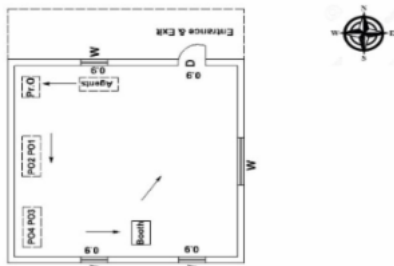

Google Map View

Polling Station Building Front View

Polling Station Front View

Cad View

Scale:- 1:100cm

Minimum Basic Facility (Please)	Water	Ramp	Plug Points	Toilet	Health Care
✓	✓	✓	✓	✓	✓

Key MAP View

1 பெயர் : சோமேஸ்வரன் ர தந்தையின் பெயர்: ரமேஷ் வீட்டு எண் : 0 வயது : 19 பாலினம் : ஆண் Photo is available WFL2513216	2 பெயர் : ராமாயாள் - கணவர் பெயர்: முத்துசாமி - வீட்டு எண் : 1 வயது : 86 பாலினம் : பெண் Photo is available WFL0339457	3 பெயர் : கோவிந்தராஜ் - தந்தையின் பெயர்: துரைசாமிநாயுடு - வீட்டு எண் : 1 வயது : 56 பாலினம் : ஆண் Photo is available HRG3995180
4 பெயர் : மஞ்சு கணவர் பெயர்: சுரேஷ் வீட்டு எண் : 1 வயது : 29 பாலினம் : பெண் Photo is available WFL2176980	5 பெயர் : சு ரவின் குமார் தந்தையின் பெயர்: சுந்தரமூர்த்தி வீட்டு எண் : 01 வயது : 21 பாலினம் : ஆண் Photo is available WFL2359404	6 பெயர் : மாரிமுத்து - தந்தையின் பெயர்: சுப்பிரமணி - வீட்டு எண் : 1-13 வயது : 69 பாலினம் : ஆண் Photo is available WFL0634808
7 பெயர் : தனுஷ் தந்தையின் பெயர்: மாது வீட்டு எண் : 1/14 வயது : 24 பாலினம் : ஆண் Photo is available WFL2103935	8 பெயர் : தங்கராசு - தந்தையின் பெயர்: ரங்கசாமி - வீட்டு எண் : 1a வயது : 49 பாலினம் : ஆண் Photo is available WFL0743252	9 பெயர் : கவிதா - கணவர் பெயர்: தங்கராசு - வீட்டு எண் : 1a வயது : 45 பாலினம் : பெண் Photo is available WFL0743336
10 பெயர் : கோமதி - கணவர் பெயர்: முருகேஷன் - வீட்டு எண் : 1E வயது : 48 பாலினம் : பெண் Photo is available WFL0339416	11 பெயர் : பெருமாள் - தந்தையின் பெயர்: குப்புச்சாமி - வீட்டு எண் : 1E வயது : 39 பாலினம் : ஆண் Photo is available WFL0339499	12 பெயர் : ராஜாமணி - கணவர் பெயர்: பெருமாள் - வீட்டு எண் : 1E வயது : 34 பாலினம் : பெண் Photo is available WFL0339473
13 பெயர் : தவமணி கா லி கணவர் பெயர்: சுந்தரமூர்த்தி வீட்டு எண் : 01 வேலன் நகர் வயது : 39 பாலினம் : பெண் Photo is available WFL2291995	14 பெயர் : பாலமுருகன் - தந்தையின் பெயர்: கணேசன் - வீட்டு எண் : 2 வயது : 50 பாலினம் : ஆண் Photo is available HRG3222098	15 பெயர் : முருகநாதன் தந்தையின் பெயர்: பழனிசாமி வீட்டு எண் : 3-1 வயது : 49 பாலினம் : ஆண் Photo is available WFL2253466
16 பெயர் : பத்மபிரியா கணவர் பெயர்: முருகநாதன் வீட்டு எண் : 3/1 வயது : 31 பாலினம் : பெண் Photo is available WFL2260032	17 பெயர் : ரம்யா தந்தையின் பெயர்: முருகநாதன் வீட்டு எண் : 3/1 வயது : 21 பாலினம் : பெண் Photo is available WFL2323160	18 பெயர் : பத்மநாதன் மு தந்தையின் பெயர்: முருகநாதன் வீட்டு எண் : 3/1 வயது : 19 பாலினம் : ஆண் Photo is available WFL2482032
19 பெயர் : கலாமணி - கணவர் பெயர்: கணேசன் - வீட்டு எண் : 4 வயது : 68 பாலினம் : பெண் Photo is available WFL1542679	20 பெயர் : ராமாயாள் தந்தையின் பெயர்: கருப்பண்ணகவுண்டர் வீட்டு எண் : 4/90 கோட்டை புதூர் வயது : 58 பாலினம் : ஆண் Photo is available WFL0892059	21 பெயர் : ராமசாமி - தந்தையின் பெயர்: ராமையகவுண்டர் - வீட்டு எண் : 5 வயது : 59 பாலினம் : ஆண் Photo is available WFL1542687
22 பெயர் : பொன்னுமணி - கணவர் பெயர்: ராமசாமி - வீட்டு எண் : 5 வயது : 49 பாலினம் : பெண் Photo is available HRG2558161	23 பெயர் : சின்னம்மாள் - தந்தையின் பெயர்: மாகாளி போயன் - வீட்டு எண் : 5-156 வயது : 70 பாலினம் : பெண் Photo is available WFL0937367	24 பெயர் : அருண் குமார் - தந்தையின் பெயர்: செல்வராஜ் - வீட்டு எண் : 6/202 வயது : 29 பாலினம் : ஆண் Photo is available WFL0936419
25 பெயர் : பாலசந்திரன் இதரர் பெயர்: ரங்கநாயகி வீட்டு எண் : 6/212 வயது : 47 பாலினம் : ஆண் Photo is available WFL2267193	26 பெயர் : ஈஸ்வரி - கணவர் பெயர்: முருகேசன் - வீட்டு எண் : 6-218A வயது : 57 பாலினம் : பெண் Photo is available WFL0634667	27 பெயர் : சக்திவேல் - தந்தையின் பெயர்: முருகேஷ் - வீட்டு எண் : 6-218A வயது : 32 பாலினம் : ஆண் Photo is available WFL0634683
28 பெயர் : விக்னேஷ் ர தந்தையின் பெயர்: ரமேஷ் வீட்டு எண் : 6/221 வயது : 23 பாலினம் : ஆண் Photo is available WFL2236883	29 பெயர் : மோகன்ராஜ் தந்தையின் பெயர்: பழனிச்சாமி அங்கப்பன் வீட்டு எண் : 6/223 வயது : 22 பாலினம் : ஆண் Photo is available WFL2280048	30 பெயர் : கோபிகா தந்தையின் பெயர்: ரமேஷ் வீட்டு எண் : 6/224 வயது : 21 பாலினம் : பெண் Photo is available WFL2330744