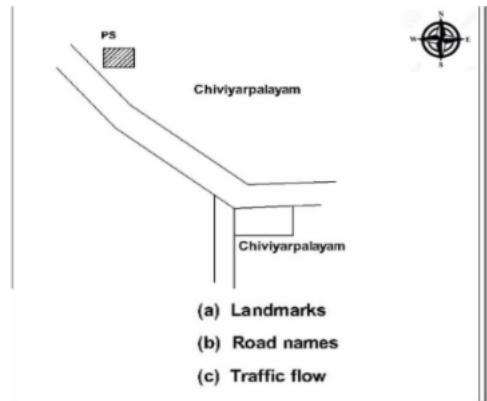

Google Map View

Polling Station Building Front View

Polling Station Front View

Cad View

Scale:- 1:100cm

Minimum Basic Facility (Please)	Water	Ramp	Plug Points	Toilet	Health Care
✓	✓	✓	✓	✓	✓

Key MAP View

1 பெயர் : சோமேஸ்வரன் ர தந்தையின் பெயர்: ரமேஷ் வீட்டு எண் : 0 வயது : 19 பாலினம் : ஆண் Photo is available WFL2513216	2 பெயர் : ராமாயாள் - கணவர் பெயர்: முத்துசாமி - வீட்டு எண் : 1 வயது : 86 பாலினம் : பெண் Photo is available WFL0339457	3 பெயர் : கோவிந்தராஜ் - தந்தையின் பெயர்: துரைசாமிநாயுடு - வீட்டு எண் : 1 வயது : 56 பாலினம் : ஆண் Photo is available HRG3995180
4 பெயர் : மஞ்சு கணவர் பெயர்: சுரேஷ் வீட்டு எண் : 1 வயது : 29 பாலினம் : பெண் Photo is available WFL2176980	5 பெயர் : சு ரவின் குமார் தந்தையின் பெயர்: சுந்தரமூர்த்தி வீட்டு எண் : 01 வயது : 21 பாலினம் : ஆண் Photo is available WFL2359404	6 பெயர் : மாரிமுத்து - தந்தையின் பெயர்: சுப்பிரமணி - வீட்டு எண் : 1-13 வயது : 69 பாலினம் : ஆண் Photo is available WFL0634808
7 பெயர் : தனுஷ் தந்தையின் பெயர்: மாது வீட்டு எண் : 1/14 வயது : 24 பாலினம் : ஆண் Photo is available WFL2103935	8 பெயர் : தங்கராசு - தந்தையின் பெயர்: ரங்கசாமி - வீட்டு எண் : 1a வயது : 49 பாலினம் : ஆண் Photo is available WFL0743252	9 பெயர் : கவிதா - கணவர் பெயர்: தங்கராசு - வீட்டு எண் : 1a வயது : 45 பாலினம் : பெண் Photo is available WFL0743336
10 பெயர் : கோமதி - கணவர் பெயர்: முருகேஷன் - வீட்டு எண் : 1E வயது : 48 பாலினம் : பெண் Photo is available WFL0339416	11 பெயர் : பெருமாள் - தந்தையின் பெயர்: குப்புச்சாமி - வீட்டு எண் : 1E வயது : 39 பாலினம் : ஆண் Photo is available WFL0339499	12 பெயர் : ராஜாமணி - கணவர் பெயர்: பெருமாள் - வீட்டு எண் : 1E வயது : 34 பாலினம் : பெண் Photo is available WFL0339473
13 பெயர் : தவமணி கா லி கணவர் பெயர்: சுந்தரமூர்த்தி வீட்டு எண் : 01 வேலன் நகர் வயது : 39 பாலினம் : பெண் Photo is available WFL2291995	14 பெயர் : பாலமுருகன் - தந்தையின் பெயர்: கணேசன் - வீட்டு எண் : 2 வயது : 50 பாலினம் : ஆண் Photo is available HRG3222098	15 பெயர் : முருகநாதன் தந்தையின் பெயர்: பழனிசாமி வீட்டு எண் : 3-1 வயது : 49 பாலினம் : ஆண் Photo is available WFL2253466
16 பெயர் : பத்மபிரியா கணவர் பெயர்: முருகநாதன் வீட்டு எண் : 3/1 வயது : 31 பாலினம் : பெண் Photo is available WFL2260032	17 பெயர் : ரம்யா தந்தையின் பெயர்: முருகநாதன் வீட்டு எண் : 3/1 வயது : 21 பாலினம் : பெண் Photo is available WFL2323160	18 பெயர் : பத்மநாதன் மு தந்தையின் பெயர்: முருகநாதன் வீட்டு எண் : 3/1 வயது : 19 பாலினம் : ஆண் Photo is available WFL2482032
19 பெயர் : கலாமணி - கணவர் பெயர்: கணேசன் - வீட்டு எண் : 4 வயது : 68 பாலினம் : பெண் Photo is available WFL1542679	20 பெயர் : ராமாயாள் தந்தையின் பெயர்: கருப்பண்ணகவுண்டர் வீட்டு எண் : 4/90 கோட்டை புதூர் வயது : 58 பாலினம் : ஆண் Photo is available WFL0892059	21 பெயர் : ராமசாமி - தந்தையின் பெயர்: ராமையகவுண்டர் - வீட்டு எண் : 5 வயது : 59 பாலினம் : ஆண் Photo is available WFL1542687
22 பெயர் : பொன்னுமணி - கணவர் பெயர்: ராமசாமி - வீட்டு எண் : 5 வயது : 49 பாலினம் : பெண் Photo is available HRG2558161	23 பெயர் : சின்னம்மாள் - தந்தையின் பெயர்: மாகாளி போயன் - வீட்டு எண் : 5-156 வயது : 70 பாலினம் : பெண் Photo is available WFL0937367	24 பெயர் : அருண் குமார் - தந்தையின் பெயர்: செல்வராஜ் - வீட்டு எண் : 6/202 வயது : 29 பாலினம் : ஆண் Photo is available WFL0936419
25 பெயர் : பாலசந்திரன் இதரர் பெயர்: ரங்கநாயகி வீட்டு எண் : 6/212 வயது : 47 பாலினம் : ஆண் Photo is available WFL2267193	26 பெயர் : ஈஸ்வரி - கணவர் பெயர்: முருகேசன் - வீட்டு எண் : 6-218A வயது : 57 பாலினம் : பெண் Photo is available WFL0634667	27 பெயர் : சக்திவேல் - தந்தையின் பெயர்: முருகேஷ் - வீட்டு எண் : 6-218A வயது : 32 பாலினம் : ஆண் Photo is available WFL0634683
28 பெயர் : விக்னேஷ் ர தந்தையின் பெயர்: ரமேஷ் வீட்டு எண் : 6/221 வயது : 23 பாலினம் : ஆண் Photo is available WFL2236883	29 பெயர் : மோகன்ராஜ் தந்தையின் பெயர்: பழனிச்சாமி அங்கப்பன் வீட்டு எண் : 6/223 வயது : 22 பாலினம் : ஆண் Photo is available WFL2280048	30 பெயர் : கோபிகா தந்தையின் பெயர்: ரமேஷ் வீட்டு எண் : 6/224 வயது : 21 பாலினம் : பெண் Photo is available WFL2330744