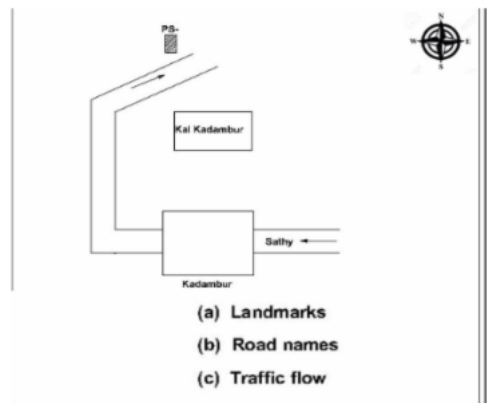

Cad View

Key MAP View