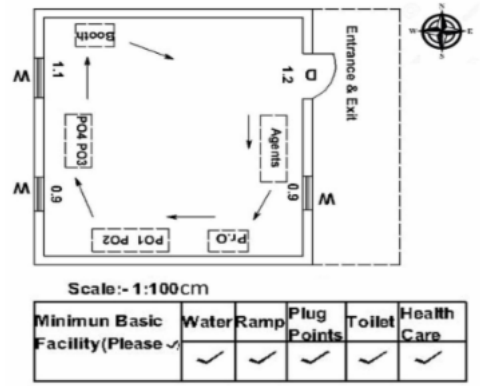

Google Map View

Polling Station Building Front View

Polling Station Front View

Cad View

Key MAP View

1 பெயர் : அரப்புளியம்மாள் சி கணவர் பெயர்: சின்னமலை வீட்டு எண் : 0 வயது : 51 பாலினம் : பெண் Photo is available	WFL2446615	2 பெயர் : வெள்ளையம்மாள் - கணவர் பெயர்: செல்லப்பன் - வீட்டு எண் : 1 வயது : 67 பாலினம் : பெண் Photo is available	WFL1058627	3 பெயர் : ராமசாமி - தந்தையின் பெயர்: சித்தன் - வீட்டு எண் : 1 வயது : 55 பாலினம் : ஆண் Photo is available	WFL1058643
4 பெயர் : அன்னாமலைச்சி இதரர் பெயர்: பெரியசாமி வீட்டு எண் : 1 வயது : 52 பாலினம் : பெண் Photo is available	WFL2321024	5 பெயர் : மாதப்பன் - தந்தையின் பெயர்: தாசன் - வீட்டு எண் : 1 வயது : 41 பாலினம் : ஆண் Photo is available	WFL0850511	6 பெயர் : லட்சுமி - கணவர் பெயர்: சுப்பிரமணி - வீட்டு எண் : 1 வயது : 40 பாலினம் : பெண் Photo is available	WFL0894162
7 பெயர் : பழனிச்சாமி - தந்தையின் பெயர்: பெருமாள் - வீட்டு எண் : 1 வயது : 38 பாலினம் : ஆண் Photo is available	WFL1084706	8 பெயர் : சங்கீதா - கணவர் பெயர்: பழனிச்சாமி - வீட்டு எண் : 1 வயது : 34 பாலினம் : பெண் Photo is available	WFL1082080	9 பெயர் : ராஜேஸ்வரி - கணவர் பெயர்: பெருமாள்சாமி - வீட்டு எண் : 1 வயது : 34 பாலினம் : பெண் Photo is available	WFL0894196
10 பெயர் : பெரியசாமி - தந்தையின் பெயர்: ரவிசங்கர் - வீட்டு எண் : 1 வயது : 31 பாலினம் : ஆண் Photo is available	WFL0850479	# 11 பெயர் : சடையம்மாள் கணவர் பெயர்: பெரியசாமி - வீட்டு எண் : 208 வயது : 31 பாலினம் : பெண் Photo is available	WFL1058635	12 பெயர் : மாதேஷ் ச தந்தையின் பெயர்: சுப்பிரமணி வீட்டு எண் : 01 வயது : 31 பாலினம் : ஆண் Photo is available	WFL2367779
13 பெயர் : சத்தியராஜ் - தந்தையின் பெயர்: ஆண்டியப்பன் - வீட்டு எண் : 1 வயது : 30 பாலினம் : ஆண் Photo is available	WFL0850461	14 பெயர் : ராஜ்குமார் - தந்தையின் பெயர்: பெருமாள் - வீட்டு எண் : 1 வயது : 30 பாலினம் : ஆண் Photo is available	WFL0894212	15 பெயர் : சங்கீதா - தந்தையின் பெயர்: ஆண்டியப்பன் - வீட்டு எண் : 1 வயது : 29 பாலினம் : பெண் Photo is available	WFL0850503
16 பெயர் : விஜயா - தந்தையின் பெயர்: ஈஸ்வரன் - வீட்டு எண் : 1 வயது : 29 பாலினம் : பெண் Photo is available	WFL0879056	17 பெயர் : நாகராஜ் இதரர் பெயர்: பெரியசாமி வீட்டு எண் : 1 வயது : 29 பாலினம் : ஆண் Photo is available	WFL2321008	18 பெயர் : நாகராஜ் தந்தையின் பெயர்: முத்துசாமி வீட்டு எண் : 1 வயது : 28 பாலினம் : ஆண் Photo is available	WFL2216372
19 பெயர் : லாவண்யா - கணவர் பெயர்: சடையப்பன் - வீட்டு எண் : 1 வயது : 27 பாலினம் : பெண் Photo is available	WFL1058700	20 பெயர் : பிரகாஷ் தந்தையின் பெயர்: வெள்ளையப்பன் வீட்டு எண் : 1 வயது : 25 பாலினம் : ஆண் Photo is available	WFL2168078	21 பெயர் : ஜடையப்பன் - தந்தையின் பெயர்: ஆண்டியப்பன் - வீட்டு எண் : 1E வயது : 49 பாலினம் : ஆண் Photo is available	WFL0027722
22 பெயர் : அழகம்மாள் - கணவர் பெயர்: ஜடையப்பன் - வீட்டு எண் : 1E வயது : 46 பாலினம் : பெண் Photo is available	WFL0027714	23 பெயர் : சித்ரா - கணவர் பெயர்: ரவிசங்கர் - வீட்டு எண் : 1e வயது : 41 பாலினம் : பெண் Photo is available	WFL0640847	24 பெயர் : முருகன் - தந்தையின் பெயர்: ஈஸ்வரன் - வீட்டு எண் : 1E வயது : 38 பாலினம் : ஆண் Photo is available	WFL0080275
25 பெயர் : குமார் - தந்தையின் பெயர்: ராமசாமி - வீட்டு எண் : 1e வயது : 34 பாலினம் : ஆண் Photo is available	WFL0641423	26 பெயர் : இளங்கோவன் - தந்தையின் பெயர்: அழகேசன் - வீட்டு எண் : 1e வயது : 33 பாலினம் : ஆண் Photo is available	WFL0641399	27 பெயர் : செல்வி - கணவர் பெயர்: அழகன் - வீட்டு எண் : 1e வயது : 32 பாலினம் : பெண் Photo is available	WFL0641761
28 பெயர் : குமார் - தந்தையின் பெயர்: சுப்பிரமண்யன் - வீட்டு எண் : 1e வயது : 32 பாலினம் : ஆண் Photo is available	WFL0641266	29 பெயர் : ரேவதி - கணவர் பெயர்: செல்லமுத்து - வீட்டு எண் : 1e வயது : 31 பாலினம் : பெண் Photo is available	WFL0641035	30 பெயர் : ஆண்டவன் - தந்தையின் பெயர்: பெருமாள் - வீட்டு எண் : 1e வயது : 31 பாலினம் : ஆண் Photo is available	WFL0641498