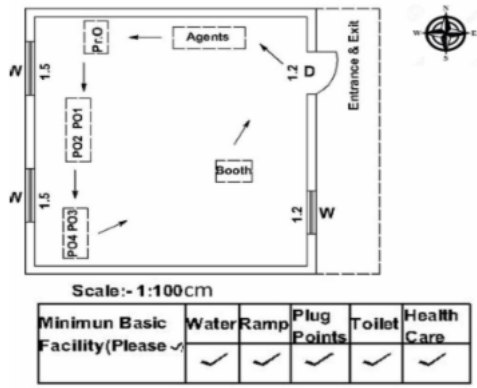

Google Map View

Polling Station Building Front View

Polling Station Front View

Cad View

Key MAP View

1 பெயர் : லட்சுமி - கணவர் பெயர்: சுப்பிரமணி - வீட்டு எண் : 1 வயது : 62 பாலினம் : பெண் Photo is available	WFL1606276	2 பெயர் : ஜெயா - கணவர் பெயர்: பாலு - வீட்டு எண் : 1 வயது : 46 பாலினம் : பெண் Photo is available	HRG4053716	3 பெயர் : நந்தீஸ் என் தந்தையின் பெயர்: நஞ்சுண்டப்பன் வீட்டு எண் : 1/1 வயது : 23 பாலினம் : ஆண் Photo is available	WFL2363695
4 பெயர் : சங்கீதா - கணவர் பெயர்: குமார் - வீட்டு எண் : 1-14 வயது : 29 பாலினம் : பெண் Photo is available	WFL1098656	5 பெயர் : உதயகுமார் - தந்தையின் பெயர்: லட்சுமணன் - வீட்டு எண் : 1e வயது : 33 பாலினம் : ஆண் Photo is available	WFL0749127	6 பெயர் : சித்தம்மாள் - கணவர் பெயர்: சின்னையன் - வீட்டு எண் : 3 வயது : 74 பாலினம் : பெண் Photo is available	WFL1606284
7 பெயர் : நாகப்பன் - தந்தையின் பெயர்: சின்னையன் - வீட்டு எண் : 3 வயது : 54 பாலினம் : ஆண் Photo is available	HRG1153857	8 பெயர் : முத்துராஜி - கணவர் பெயர்: நாகப்பன் - வீட்டு எண் : 3 வயது : 46 பாலினம் : பெண் Photo is available	HRG2632339	9 பெயர் : ரஞ்சிதா கணவர் பெயர்: மாதேவசுமி வீட்டு எண் : 3 வயது : 26 பாலினம் : பெண் Photo is available	WFL2054070
10 பெயர் : நாகசுந்திரன் நா தந்தையின் பெயர்: நாகப்பன் வீட்டு எண் : 3 வயது : 26 பாலினம் : ஆண் Photo is available	WFL2322162	11 பெயர் : சிவக்குமார் நா தந்தையின் பெயர்: நாகப்பன் வீட்டு எண் : 3 வயது : 23 பாலினம் : ஆண் Photo is available	WFL2323244	12 பெயர் : சண்முகம் - தந்தையின் பெயர்: திருமலை கவுடர் - வீட்டு எண் : 4 வயது : 56 பாலினம் : ஆண் Photo is available	WFL1606292
13 பெயர் : சிவர - தந்தையின் பெயர்: திருமலைகவுடர் - வீட்டு எண் : 4 வயது : 46 பாலினம் : ஆண் Photo is available	HRG2631646	14 பெயர் : பாக்யா - கணவர் பெயர்: சண்முகம் - வீட்டு எண் : 4 வயது : 45 பாலினம் : பெண் Photo is available	HRG2632305	15 பெயர் : பரமேஷ் தந்தையின் பெயர்: ஜடையப்பன் வீட்டு எண் : 4/4 வயது : 26 பாலினம் : ஆண் Photo is available	WFL1169077
16 பெயர் : குமார் தந்தையின் பெயர்: மாதேவன் வீட்டு எண் : 4-9 வயது : 26 பாலினம் : ஆண் Photo is available	WFL1115641	17 பெயர் : ஜெயா கணவர் பெயர்: குமார் வீட்டு எண் : 4/9 வயது : 25 பாலினம் : பெண் Photo is available	WFL2249340	18 பெயர் : கார்த்தி தந்தையின் பெயர்: மாதவன் வீட்டு எண் : 4/9 வயது : 24 பாலினம் : ஆண் Photo is available	WFL2249381
19 பெயர் : சஞ்சீவ் - தந்தையின் பெயர்: சுந்தரம் - வீட்டு எண் : 4-19 வயது : 37 பாலினம் : ஆண் Photo is available	WFL0527630	20 பெயர் : மலலேசா - தந்தையின் பெயர்: சுந்தரம் - வீட்டு எண் : 4-19 வயது : 36 பாலினம் : ஆண் Photo is available	WFL0749036	21 பெயர் : சிக்கதாயம்மா தந்தையின் பெயர்: சின்ராஜ் வீட்டு எண் : 4/42 வயது : 43 பாலினம் : பெண் Photo is available	WFL2173730
22 பெயர் : சுகாபாய் - கணவர் பெயர்: சிவா - வீட்டு எண் : 4-172 வயது : 43 பாலினம் : பெண் Photo is available	WFL0644054	23 பெயர் : கணேசன் - தந்தையின் பெயர்: திருமலை கவுடர் - வீட்டு எண் : 5 வயது : 62 பாலினம் : ஆண் Photo is available	WFL1606318	24 பெயர் : ராஜம்மாள் - கணவர் பெயர்: கணேசன் - வீட்டு எண் : 5 வயது : 59 பாலினம் : பெண் Photo is available	WFL1606326
25 பெயர் : தேவராஜ் ச தந்தையின் பெயர்: சண்முகம் வீட்டு எண் : 6 வயது : 25 பாலினம் : ஆண் Photo is available	WFL2322097	26 பெயர் : நந்தினி சண்முகம் தந்தையின் பெயர்: சண்முகம் வீட்டு எண் : 6 வயது : 22 பாலினம் : பெண் Photo is available	WFL2395176	27 பெயர் : வெங்கடேஷ் - தந்தையின் பெயர்: பத்ரே கவுடர் - வீட்டு எண் : 8 வயது : 60 பாலினம் : ஆண் Photo is available	WFL1606334
28 பெயர் : பத்மாவதி - கணவர் பெயர்: வெங்கடேஷ் - வீட்டு எண் : 8 வயது : 46 பாலினம் : பெண் Photo is available	HRG2632040	29 பெயர் : ரேணுகா வெ தந்தையின் பெயர்: வெங்கடேஷ் வீட்டு எண் : 8 வயது : 27 பாலினம் : பெண் Photo is available	WFL2325546	30 பெயர் : நிஷாந்த் வீ தந்தையின் பெயர்: வெங்கடேஷ் வீட்டு எண் : 8 வயது : 20 பாலினம் : ஆண் Photo is available	WFL2362770