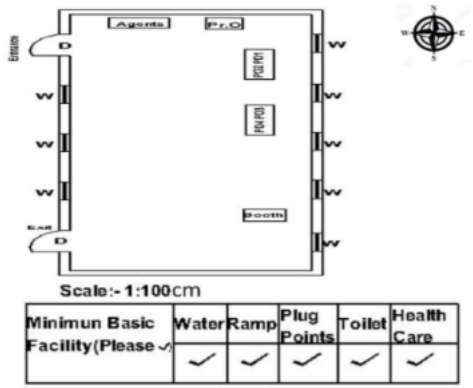

Cad View

Key MAP View