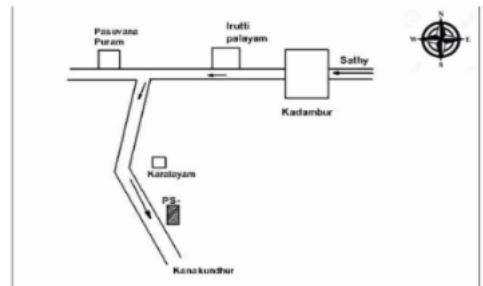

Polling Station Front View

Cad View

Key MAP View

Scale:- 1:100cm

Minimum Basic Facility (Please)	Water	Ramp	Plug Points	Toilet	Health Care
✓	✓	✓	✓	✓	✓

- (a) Landmarks
- (b) Road names
- (c) Traffic flow

1 பெயர் : ஈஸ்வரி கணவர் பெயர்: ரகு வீட்டு எண் : 0 வயது : 38 பாலினம் : பெண் Photo is available	WFL2248185	2 பெயர் : ஈஸ்வரி கணவர் பெயர்: ரகு வீட்டு எண் : 0 வயது : 38 பாலினம் : பெண் Photo is available	WFL2254191	3 பெயர் : தங்கவேல் - தந்தையின் பெயர்: பழனிசாமிக்க கவுண்டர் - வீட்டு எண் : 1 வயது : 57 பாலினம் : ஆண் Photo is available	WFL1652809
4 பெயர் : சுரேஷ் - தந்தையின் பெயர்: சிவக்குமார் - வீட்டு எண் : 1 வயது : 42 பாலினம் : ஆண் Photo is available	WFL0853143	5 பெயர் : கல்பனா - கணவர் பெயர்: சுரேஷ் - வீட்டு எண் : 1 வயது : 37 பாலினம் : பெண் Photo is available	WFL0853150	6 பெயர் : சிவகாமி சி கணவர் பெயர்: சிவகுமார் வீட்டு எண் : 1 வயது : 30 பாலினம் : பெண் Photo is available	WFL2426658
7 பெயர் : தரணிகண்ணா க வி தந்தையின் பெயர்: விஜயன் - வீட்டு எண் : 1 வயது : 29 பாலினம் : ஆண் Photo is available	WFL0895482	8 பெயர் : குமார் - தந்தையின் பெயர்: மலையய்யா - வீட்டு எண் : 1-74 வயது : 51 பாலினம் : ஆண் Photo is available	WFL0290759	9 பெயர் : ராமசாமி - தந்தையின் பெயர்: ஜடையன் - வீட்டு எண் : 1A வயது : 50 பாலினம் : ஆண் Photo is available	WFL0646018
10 பெயர் : ராமசந்திரன் - தந்தையின் பெயர்: வெள்ளையன் - வீட்டு எண் : 1E வயது : 43 பாலினம் : ஆண் Photo is available	HRG2445815	11 பெயர் : சிவகாமி - கணவர் பெயர்: மாதேஷ் - வீட்டு எண் : 1e வயது : 42 பாலினம் : பெண் Photo is available	WFL0530071	12 பெயர் : மாதேஸ்குமார் - தந்தையின் பெயர்: வெங்கடாசலம் - வீட்டு எண் : 2 வயது : 50 பாலினம் : ஆண் Photo is available	HRG1212851
13 பெயர் : சோமசுந்தரம் தந்தையின் பெயர்: ஓலேரந வீட்டு எண் : 2 வயது : 25 பாலினம் : ஆண் Photo is available	WFL2248706	14 பெயர் : ரவி தந்தையின் பெயர்: மதன் வீட்டு எண் : 02 வயது : 24 பாலினம் : ஆண் Photo is available	WFL2248896	15 பெயர் : சுவர்ணா - கணவர் பெயர்: ஓசிரன் - வீட்டு எண் : 2-11 வயது : 53 பாலினம் : பெண் Photo is available	WFL0531202
16 பெயர் : ராஜ்குமார் - தந்தையின் பெயர்: ஓசிரன் - வீட்டு எண் : 2-11 வயது : 35 பாலினம் : ஆண் Photo is available	WFL0531061	17 பெயர் : சின்னசாமி - தந்தையின் பெயர்: குப்பண்ணன் - வீட்டு எண் : 2-20 வயது : 65 பாலினம் : ஆண் Photo is available	WFL0942227	18 பெயர் : வெங்கடேஸ்வரி - தந்தையின் பெயர்: சின்னசாமி - வீட்டு எண் : 2-20 வயது : 31 பாலினம் : பெண் Photo is available	WFL0895508
19 பெயர் : கவிதா - கணவர் பெயர்: மாதேஸ்குமார் - வீட்டு எண் : 2-21 வயது : 40 பாலினம் : பெண் Photo is available	WFL0029322	20 பெயர் : சிவராஜ் - தந்தையின் பெயர்: புட்டப்பன் - வீட்டு எண் : 3 வயது : 52 பாலினம் : ஆண் Photo is available	WFL1527092	21 பெயர் : சுதாகர் தந்தையின் பெயர்: மணி வீட்டு எண் : 3 வயது : 29 பாலினம் : ஆண் Photo is available	WFL2161412
22 பெயர் : மாதேஷ் - தந்தையின் பெயர்: புட்டுதம்பிடி - வீட்டு எண் : 3-31C வயது : 41 பாலினம் : ஆண் Photo is available	HRG2610475	23 பெயர் : குணசேகரன் தந்தையின் பெயர்: மணி வீட்டு எண் : 3/224 வயது : 31 பாலினம் : ஆண் Photo is available	WFL2358604	24 பெயர் : தேவயானி கணவர் பெயர்: குணசேகரன் வீட்டு எண் : 3/224 வயது : 26 பாலினம் : பெண் Photo is available	WFL2358497
25 பெயர் : சரோஜா தந்தையின் பெயர்: பொன்னுசாமி வீட்டு எண் : 3/342 வயது : 39 பாலினம் : பெண் Photo is available	WFL2416808	26 பெயர் : சசிகலா - கணவர் பெயர்: கோவிந்தராஜ்லு - வீட்டு எண் : 3A வயது : 63 பாலினம் : பெண் Photo is available	WFL0081315	27 பெயர் : ஹேமந்த்குமார் - தந்தையின் பெயர்: கோவிந்தராஜ்லு வீட்டு எண் : 3A வயது : 40 பாலினம் : ஆண் Photo is available	WFL0173815
28 பெயர் : மாதம்மாள் - கணவர் பெயர்: பாலகிருஷ்ணன் - வீட்டு எண் : 3A வயது : 36 பாலினம் : பெண் Photo is available	WFL0895722	29 பெயர் : தபாலன் தந்தையின் பெயர்: ஜடையன் - வீட்டு எண் : 4 வயது : 72 பாலினம் : ஆண் Photo is available	WFL0853176	30 பெயர் : கௌரி கணவர் பெயர்: தபாலன் வீட்டு எண் : 4 வயது : 62 பாலினம் : பெண் Photo is available	WFL0853168