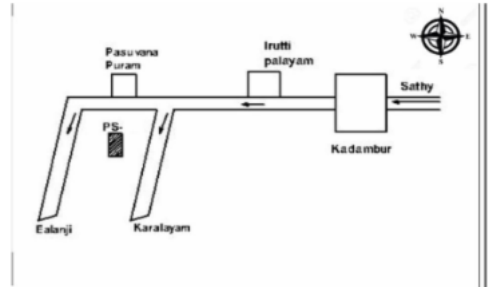

Polling Station Front View

Cad View

Key MAP View

Scale:- 1:100cm

Minimum Basic Facility (Please)	Water	Ramp	Plug Points	Toilet	Health Care
✓	✓	✓	✓	✓	✓

- (a) Landmarks
- (b) Road names
- (c) Traffic flow

1	WFL0531541	பெயர் : செல்லப்பன் - தந்தையின் பெயர்: வெள்ளையப்பன் - வீட்டு எண் : 1 வயது : 75 பாலினம் : ஆண்	Photo is available	2	WFL0895623	பெயர் : மகாலட்சுமி - கணவர் பெயர்: மல்லையன் - வீட்டு எண் : 1 வயது : 58 பாலினம் : பெண்	Photo is available	3	WFL0895664	பெயர் : மாலதி - தாயின் பெயர்: மாதேவி - வீட்டு எண் : 1 வயது : 46 பாலினம் : பெண்	Photo is available
4	WFL0174029	பெயர் : அனிதா --- தந்தையின் பெயர்: ரங்கசாமி - வீட்டு எண் : 1 வயது : 38 பாலினம் : பெண்	Photo is available	5	WFL0081398	பெயர் : கிருஷ்ணமூர்த்தி - தந்தையின் பெயர்: மல்லையன் - வீட்டு எண் : 1 வயது : 37 பாலினம் : ஆண்	Photo is available	6	WFL0813162	பெயர் : தமிழ்செல்வி - கணவர் பெயர்: ராஜேந்திரன் - வீட்டு எண் : 1 வயது : 37 பாலினம் : பெண்	Photo is available
7	WFL0895714	பெயர் : பிரியா - கணவர் பெயர்: சுந்தரேசன் - வீட்டு எண் : 1 வயது : 32 பாலினம் : பெண்	Photo is available	8	WFL0853408	பெயர் : ஆர்விந்தசாமி - தந்தையின் பெயர்: சிவனக்காரன் - வீட்டு எண் : 1 வயது : 32 பாலினம் : ஆண்	Photo is available	9	WFL0853358	பெயர் : பார்வதி - கணவர் பெயர்: மகாலட்சுமி - வீட்டு எண் : 1 வயது : 31 பாலினம் : பெண்	Photo is available
10	WFL0853366	பெயர் : மாரியம்மாள் - கணவர் பெயர்: சிலம்பரசன் - வீட்டு எண் : 1 வயது : 29 பாலினம் : பெண்	Photo is available	11	WFL0813188	பெயர் : சின்னபுட்டி - கணவர் பெயர்: பசுவலிங்கம் - வீட்டு எண் : 1A வயது : 65 பாலினம் : பெண்	Photo is available	12	WFL0531103	பெயர் : குணசெகரன் - தந்தையின் பெயர்: குன்னப்பன் - வீட்டு எண் : 2 வயது : 39 பாலினம் : ஆண்	Photo is available
13	WFL2174910	பெயர் : சிந்து கணவர் பெயர்: டேவிட் குமார் வீட்டு எண் : 2/25 வயது : 32 பாலினம் : பெண்	Photo is available	14	HRG3002102	பெயர் : நாகன் - தாயின் பெயர்: மாதம்மா - வீட்டு எண் : 3 வயது : 50 பாலினம் : ஆண்	Photo is available	15	WFL1082130	பெயர் : ரம்யா - தந்தையின் பெயர்: செல்லத்துரை - வீட்டு எண் : 3 வயது : 35 பாலினம் : பெண்	Photo is available
16	WFL0291047	பெயர் : மாதேவி - கணவர் பெயர்: பெல்லன் - வீட்டு எண் : 4 வயது : 67 பாலினம் : பெண்	Photo is available	17	WFL2366920	பெயர் : சந்திரலேகா கணவர் பெயர்: சின்ராஜ் வீட்டு எண் : 4 வயது : 37 பாலினம் : பெண்	Photo is available	18	WFL1522135	பெயர் : தேவராஜ் - தந்தையின் பெயர்: மாதே கவுண்டர் - வீட்டு எண் : 8 வயது : 79 பாலினம் : ஆண்	Photo is available
19	WFL1522143	பெயர் : சந்திரம்மாள் - கணவர் பெயர்: தேவராஜ் - வீட்டு எண் : 8 வயது : 61 பாலினம் : பெண்	Photo is available	20	WFL1214428	பெயர் : மகேஷ் தந்தையின் பெயர்: பெரியசாமி வீட்டு எண் : 8/1 வயது : 42 பாலினம் : ஆண்	Photo is available	21	WFL1215714	பெயர் : ஈஸ்வரி கணவர் பெயர்: மகேஷ் வீட்டு எண் : 8/1 வயது : 40 பாலினம் : பெண்	Photo is available
22	WFL1099407	பெயர் : ப்ரீத்தி - தந்தையின் பெயர்: தேவராஜ் - வீட்டு எண் : 8A வயது : 27 பாலினம் : பெண்	Photo is available	23	HRG2643195	பெயர் : சிவனக்காரன் - தந்தையின் பெயர்: கல்லப்பா - வீட்டு எண் : 8-A வயது : 54 பாலினம் : ஆண்	Photo is available	24	HRG2643187	பெயர் : சாந்தி - கணவர் பெயர்: சிவனக்காரன் - வீட்டு எண் : 8-A வயது : 52 பாலினம் : பெண்	Photo is available
25	WFL2159325	பெயர் : போதும் பொண்ணு கணவர் பெயர்: சுரேஷ் வீட்டு எண் : 9/25 வயது : 33 பாலினம் : பெண்	Photo is available	26	WFL1121391	பெயர் : சுரேஷ் தந்தையின் பெயர்: கிருஷ்ணன் வீட்டு எண் : 9-25 வயது : 30 பாலினம் : ஆண்	Photo is available	27	WFL0531251	பெயர் : முருகேசன் - தாயின் பெயர்: ராத்தினாள் - வீட்டு எண் : 10 வயது : 37 பாலினம் : ஆண்	Photo is available
28	WFL0646539	பெயர் : ராஜ்குமார் - தந்தையின் பெயர்: ராஜேந்திரன் - வீட்டு எண் : 10 வயது : 35 பாலினம் : ஆண்	Photo is available	29	WFL0646786	பெயர் : விவேக் - தந்தையின் பெயர்: பிரபுசாமி - வீட்டு எண் : 10 வயது : 31 பாலினம் : ஆண்	Photo is available	30	WFL2237238	பெயர் : ஜெயபுர் கி தந்தையின் பெயர்: கிருஷ்ணசாமி ஷா வீட்டு எண் : 10 வயது : 30 பாலினம் : பெண்	Photo is available