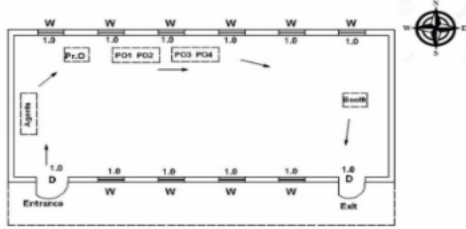

Google Map View

Polling Station Building Front View

Polling Station Front View

Cad View

Scale:- 1:100cm

Minimum Basic Facility (Please)	Water	Ramp	Plug Points	Toilet	Health Care
✓	✓	✓	✓	✓	✓

Key MAP View

1 பெயர் : கிரியன் - தந்தையின் பெயர்: வெள்ளையன் - வீட்டு எண் : 1 வயது : 46 பாலினம் : ஆண்	WFL0176966 Photo is available	2 பெயர் : மனோகரன் - தந்தையின் பெயர்: மாணிக்கம் - வீட்டு எண் : 1 வயது : 41 பாலினம் : ஆண்	WFL1099514 Photo is available	3 பெயர் : மாதன் - தந்தையின் பெயர்: காளசோழகன் - வீட்டு எண் : 1 வயது : 34 பாலினம் : ஆண்	WFL1060359 Photo is available
4 பெயர் : சின்னதாய் - கணவர் பெயர்: நாகராஜ் - வீட்டு எண் : 1 வயது : 34 பாலினம் : பெண்	WFL1060243 Photo is available	5 பெயர் : நாகன் - தந்தையின் பெயர்: முகப்பன் - வீட்டு எண் : 1-44 வயது : 33 பாலினம் : ஆண்	WFL0648246 Photo is available	6 பெயர் : பிரியா கணவர் பெயர்: நாகப்பன் வீட்டு எண் : 1/56 வயது : 32 பாலினம் : பெண்	WFL2340651 Photo is available
7 பெயர் : சாந்தான் - கணவர் பெயர்: மாதையன் - வீட்டு எண் : 1-62 வயது : 57 பாலினம் : பெண்	WFL0647719 Photo is available	8 பெயர் : ஒன்னன் - தந்தையின் பெயர்: சின்னான் - வீட்டு எண் : 1-82 வயது : 50 பாலினம் : ஆண்	WFL0532507 Photo is available	9 பெயர் : சந்திரசேகர் - தந்தையின் பெயர்: குட்டிமாதன் - வீட்டு எண் : 1-116 வயது : 28 பாலினம் : ஆண்	WFL0943043 Photo is available
10 பெயர் : குமார் தந்தையின் பெயர்: அழகுதப்படி வீட்டு எண் : 1/126 வயது : 35 பாலினம் : ஆண்	WFL2262020 Photo is available	11 பெயர் : ராஜேஸ்வரி - கணவர் பெயர்: நஞ்சுண்டன் - வீட்டு எண் : 1-142 வயது : 33 பாலினம் : பெண்	WFL0648212 Photo is available	12 பெயர் : குமார் - தந்தையின் பெயர்: சின்னான் - வீட்டு எண் : 1-167 வயது : 42 பாலினம் : ஆண்	WFL0648220 Photo is available
13 பெயர் : நந்தீஸ் தாயின் பெயர்: ஈரப்பன் வீட்டு எண் : 1/191 வயது : 22 பாலினம் : ஆண்	WFL2340552 Photo is available	14 பெயர் : ராஜி - கணவர் பெயர்: ராஜப்பன் - வீட்டு எண் : 1A வயது : 42 பாலினம் : பெண்	HRG4075800 Photo is available	15 பெயர் : கௌரி - கணவர் பெயர்: ரங்கன் - வீட்டு எண் : 1E வயது : 41 பாலினம் : பெண்	WFL0750836 Photo is available
16 பெயர் : மாதேவன் - தந்தையின் பெயர்: வீரண்ணன் - வீட்டு எண் : 1e வயது : 39 பாலினம் : ஆண்	WFL0751065 Photo is available	17 பெயர் : பாப்பாத்தி - கணவர் பெயர்: சண்முகம் - வீட்டு எண் : 2 வயது : 67 பாலினம் : பெண்	WFL1574110 Photo is available	18 பெயர் : மூர்த்தி - தந்தையின் பெயர்: சின்னரங்கன் - வீட்டு எண் : 2 வயது : 31 பாலினம் : ஆண்	WFL0648121 Photo is available
19 பெயர் : மேனகா - கணவர் பெயர்: சிவகுமார் - வீட்டு எண் : 2 வயது : 31 பாலினம் : பெண்	WFL0750927 Photo is available	20 பெயர் : சித்தன் - தந்தையின் பெயர்: கெஞ்சன் - வீட்டு எண் : 2-5 வயது : 43 பாலினம் : ஆண்	HRG2604817 Photo is available	21 பெயர் : வெள்ளைசாமி தாயின் பெயர்: ஜோஹம்மா வீட்டு எண் : 2/11 வயது : 22 பாலினம் : ஆண்	WFL2323053 Photo is available
22 பெயர் : புஷ்பா தந்தையின் பெயர்: நாகராஜ் வீட்டு எண் : 2/16 வயது : 21 பாலினம் : பெண்	WFL2340503 Photo is available	23 பெயர் : பாப்பம்மாள் - கணவர் பெயர்: வெள்ளையன் - வீட்டு எண் : 2-19 வயது : 41 பாலினம் : பெண்	WFL0896167 Photo is available	24 பெயர் : சுசிலா தந்தையின் பெயர்: சடையப்பன் வீட்டு எண் : 2/26 வயது : 43 பாலினம் : பெண்	WFL2340453 Photo is available
25 பெயர் : சரஸ்வதி - கணவர் பெயர்: குசல குமார் - வீட்டு எண் : 2-32 வயது : 37 பாலினம் : பெண்	WFL0993667 Photo is available	26 பெயர் : குசலகுமார் - தந்தையின் பெயர்: சுப்பாசாரி - வீட்டு எண் : 2-32 வயது : 36 பாலினம் : ஆண்	WFL0647859 Photo is available	27 பெயர் : ரங்கசாமி - தந்தையின் பெயர்: பொன்னாசாரி - வீட்டு எண் : 2-34 வயது : 73 பாலினம் : ஆண்	WFL1574128 Photo is available
28 பெயர் : சாந்தி - கணவர் பெயர்: குமார் - வீட்டு எண் : 2-34 வயது : 40 பாலினம் : பெண்	WFL0648659 Photo is available	29 பெயர் : ஜெயராஜ் - தந்தையின் பெயர்: ரங்கசாமி - வீட்டு எண் : 2-34 வயது : 31 பாலினம் : ஆண்	WFL0648006 Photo is available	30 பெயர் : அம்பிகா கணவர் பெயர்: ஜெயராஜ் வீட்டு எண் : 2-34/2-22 வயது : 25 பாலினம் : பெண்	WFL2124675 Photo is available