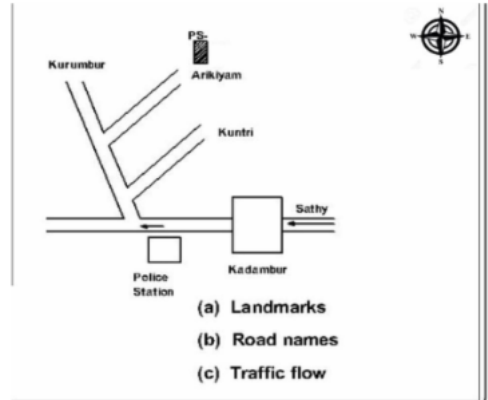

Google Map View

Polling Station Building Front View

Polling Station Front View

Cad View

Scale:- 1:100cm

Minimum Basic Facility (Please)	Water	Ramp	Plug Points	Toilet	Health Care
✓	✓	✓	✓	✓	✓

Key MAP View

1 பெயர் : கிரியன் - தந்தையின் பெயர்: வெள்ளையன் - வீட்டு எண் : 1 வயது : 46 பாலினம் : ஆண்	WFL0176966 Photo is available	2 பெயர் : மனோகரன் - தந்தையின் பெயர்: மாணிக்கம் - வீட்டு எண் : 1 வயது : 41 பாலினம் : ஆண்	WFL1099514 Photo is available	3 பெயர் : மாதன் - தந்தையின் பெயர்: காளசோழகன் - வீட்டு எண் : 1 வயது : 34 பாலினம் : ஆண்	WFL1060359 Photo is available
4 பெயர் : சின்னதாய் - கணவர் பெயர்: நாகராஜ் - வீட்டு எண் : 1 வயது : 34 பாலினம் : பெண்	WFL1060243 Photo is available	5 பெயர் : நாகன் - தந்தையின் பெயர்: முகப்பன் - வீட்டு எண் : 1-44 வயது : 33 பாலினம் : ஆண்	WFL0648246 Photo is available	6 பெயர் : பிரியா கணவர் பெயர்: நாகப்பன் வீட்டு எண் : 1/56 வயது : 32 பாலினம் : பெண்	WFL2340651 Photo is available
7 பெயர் : சாந்தான் - கணவர் பெயர்: மாதையன் - வீட்டு எண் : 1-62 வயது : 57 பாலினம் : பெண்	WFL0647719 Photo is available	8 பெயர் : ஒன்னன் - தந்தையின் பெயர்: சின்னான் - வீட்டு எண் : 1-82 வயது : 50 பாலினம் : ஆண்	WFL0532507 Photo is available	9 பெயர் : சந்திரசேகர் - தந்தையின் பெயர்: குட்டிமாதன் - வீட்டு எண் : 1-116 வயது : 28 பாலினம் : ஆண்	WFL0943043 Photo is available
10 பெயர் : குமார் தந்தையின் பெயர்: அழகுதப்படி வீட்டு எண் : 1/126 வயது : 35 பாலினம் : ஆண்	WFL2262020 Photo is available	11 பெயர் : ராஜேஸ்வரி - கணவர் பெயர்: நஞ்சுண்டன் - வீட்டு எண் : 1-142 வயது : 33 பாலினம் : பெண்	WFL0648212 Photo is available	12 பெயர் : குமார் - தந்தையின் பெயர்: சின்னான் - வீட்டு எண் : 1-167 வயது : 42 பாலினம் : ஆண்	WFL0648220 Photo is available
13 பெயர் : நந்தீஸ் தாயின் பெயர்: ஈரப்பன் வீட்டு எண் : 1/191 வயது : 22 பாலினம் : ஆண்	WFL2340552 Photo is available	14 பெயர் : ராஜி - கணவர் பெயர்: ராஜப்பன் - வீட்டு எண் : 1A வயது : 42 பாலினம் : பெண்	HRG4075800 Photo is available	15 பெயர் : கௌரி - கணவர் பெயர்: ரங்கன் - வீட்டு எண் : 1E வயது : 41 பாலினம் : பெண்	WFL0750836 Photo is available
16 பெயர் : மாதேவன் - தந்தையின் பெயர்: வீரண்ணன் - வீட்டு எண் : 1e வயது : 39 பாலினம் : ஆண்	WFL0751065 Photo is available	17 பெயர் : பாப்பாத்தி - கணவர் பெயர்: சண்முகம் - வீட்டு எண் : 2 வயது : 67 பாலினம் : பெண்	WFL1574110 Photo is available	18 பெயர் : மூர்த்தி - தந்தையின் பெயர்: சின்னரங்கன் - வீட்டு எண் : 2 வயது : 31 பாலினம் : ஆண்	WFL0648121 Photo is available
19 பெயர் : மேனகா - கணவர் பெயர்: சிவகுமார் - வீட்டு எண் : 2 வயது : 31 பாலினம் : பெண்	WFL0750927 Photo is available	20 பெயர் : சித்தன் - தந்தையின் பெயர்: கெஞ்சன் - வீட்டு எண் : 2-5 வயது : 43 பாலினம் : ஆண்	HRG2604817 Photo is available	21 பெயர் : வெள்ளைசாமி தாயின் பெயர்: ஜோஹம்மா வீட்டு எண் : 2/11 வயது : 22 பாலினம் : ஆண்	WFL2323053 Photo is available
22 பெயர் : புஷ்பா தந்தையின் பெயர்: நாகராஜ் வீட்டு எண் : 2/16 வயது : 21 பாலினம் : பெண்	WFL2340503 Photo is available	23 பெயர் : பாப்பம்மாள் - கணவர் பெயர்: வெள்ளையன் - வீட்டு எண் : 2-19 வயது : 41 பாலினம் : பெண்	WFL0896167 Photo is available	24 பெயர் : சுசிலா தந்தையின் பெயர்: சடையப்பன் வீட்டு எண் : 2/26 வயது : 43 பாலினம் : பெண்	WFL2340453 Photo is available
25 பெயர் : சரஸ்வதி - கணவர் பெயர்: குசல குமார் - வீட்டு எண் : 2-32 வயது : 37 பாலினம் : பெண்	WFL0993667 Photo is available	26 பெயர் : குசலகுமார் - தந்தையின் பெயர்: சுப்பாசாரி - வீட்டு எண் : 2-32 வயது : 36 பாலினம் : ஆண்	WFL0647859 Photo is available	27 பெயர் : ரங்கசாமி - தந்தையின் பெயர்: பொன்னாசாரி - வீட்டு எண் : 2-34 வயது : 73 பாலினம் : ஆண்	WFL1574128 Photo is available
28 பெயர் : சாந்தி - கணவர் பெயர்: குமார் - வீட்டு எண் : 2-34 வயது : 40 பாலினம் : பெண்	WFL0648659 Photo is available	29 பெயர் : ஜெயராஜ் - தந்தையின் பெயர்: ரங்கசாமி - வீட்டு எண் : 2-34 வயது : 31 பாலினம் : ஆண்	WFL0648006 Photo is available	30 பெயர் : அம்பிகா கணவர் பெயர்: ஜெயராஜ் வீட்டு எண் : 2-34/2-22 வயது : 25 பாலினம் : பெண்	WFL2124675 Photo is available