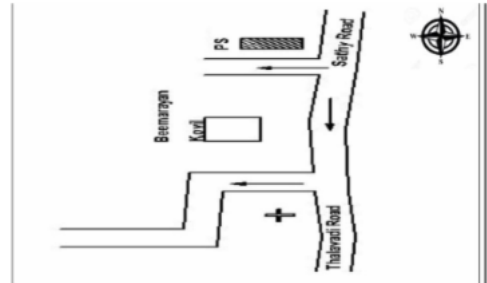

Polling Station Front View

Cad View

Scale:- 1:100cm

Minimum Basic Facility (Please)	Water	Ramp	Plug Points	Toilet	Health Care
✓	✓	✓	✓	✓	✓

Key MAP View

- (a) Landmarks
- (b) Road names
- (c) Traffic flow

சட்டமன்றத் தொகுதியின் எண் மற்றும் பெயர் : 107-பவானிசாகர் மற்றும் பெயர் 1-தாளவாடி (வ.கி) மற்றும் (ஊ)வார்டு 2, பாரதிபுரம் பிரிவு எண் மற்றும் பெயர்