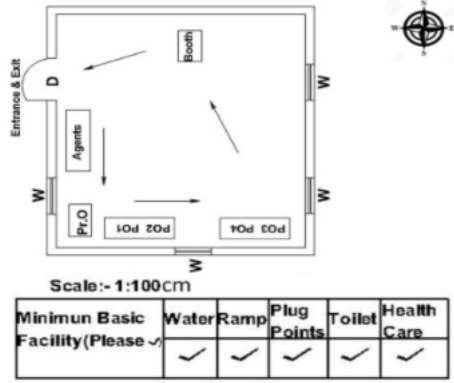

Google Map View

Polling Station Building Front View

Polling Station Front View

Cad View

Key MAP View

1 பெயர் : பழனிச்சாமி - தந்தையின் பெயர்: முருகையன் - வீட்டு எண் : 1 வயது : 61 பாலினம் : ஆண்	HRG3943131 Photo is available	2 பெயர் : முருகன் - தந்தையின் பெயர்: முனியப்பன் - வீட்டு எண் : 1 வயது : 59 பாலினம் : ஆண்	WFL1625268 Photo is available	3 பெயர் : பெரியம்மாள் - கணவர் பெயர்: முருகன் - வீட்டு எண் : 1 வயது : 51 பாலினம் : பெண்	WFL1625276 Photo is available
4 பெயர் : கார்த்திக்குமார் - தந்தையின் பெயர்: குப்புராஜ் - வீட்டு எண் : 1 வயது : 41 பாலினம் : ஆண்	WFL1015338 Photo is available	5 பெயர் : நல்லசிவம் - தந்தையின் பெயர்: மன்னாதன் - வீட்டு எண் : 1-4 வயது : 45 பாலினம் : பெண்	WFL1014067 Photo is available	6 பெயர் : மல்லிகா - கணவர் பெயர்: கருப்புசாமி - வீட்டு எண் : 1-14 வயது : 40 பாலினம் : பெண்	WFL0292326 Photo is available
7 பெயர் : ரம்யா - தந்தையின் பெயர்: பழனிசாமி - வீட்டு எண் : 1A வயது : 38 பாலினம் : பெண்	WFL0752337 Photo is available	8 பெயர் : மனோன்மணி - கணவர் பெயர்: செந்தில்குமார் - வீட்டு எண் : 1e வயது : 43 பாலினம் : பெண்	WFL0292292 Photo is available	9 பெயர் : ராமாத்தாள் - கணவர் பெயர்: சென்னியப்பகவுண்டர் - வீட்டு எண் : 2-2 வயது : 89 பாலினம் : பெண்	WFL1625284 Photo is available
10 பெயர் : சின்னச்சாமி - தந்தையின் பெயர்: சென்னியப்பகவுண்டர் - வீட்டு எண் : 2-2 வயது : 79 பாலினம் : ஆண்	WFL1625292 Photo is available	11 பெயர் : கலாமணி - கணவர் பெயர்: ரங்கசாமி - வீட்டு எண் : 2-2 வயது : 59 பாலினம் : பெண்	WFL1625318 Photo is available	12 பெயர் : பாக்கியம் - கணவர் பெயர்: சின்னச்சாமி - வீட்டு எண் : 2-2 வயது : 59 பாலினம் : பெண்	WFL1625326 Photo is available
13 பெயர் : கோதண்டபாணி - தந்தையின் பெயர்: சின்னசாமி - வீட்டு எண் : 2-2 வயது : 43 பாலினம் : ஆண்	HRG2599207 Photo is available	14 பெயர் : வினேத்குமார் - தந்தையின் பெயர்: கருப்புசாமி - வீட்டு எண் : 2-45C வயது : 34 பாலினம் : ஆண்	WFL0399493 Photo is available	15 பெயர் : சிவகாமி - கணவர் பெயர்: பழனிச்சாமி கவுடர் - வீட்டு எண் : 3 வயது : 64 பாலினம் : பெண்	WFL0534545 Photo is available
16 பெயர் : மகிபாலன் - தந்தையின் பெயர்: சண்முக சுந்தரம் - வீட்டு எண் : 3 வயது : 31 பாலினம் : ஆண்	WFL0752170 Photo is available	17 பெயர் : ராஜமாணிக்கம் - தந்தையின் பெயர்: சென்னியப்பகவுண்டர் - வீட்டு எண் : 3-2 வயது : 66 பாலினம் : ஆண்	WFL1625334 Photo is available	18 பெயர் : வேலுமணி - கணவர் பெயர்: ராஜமாணிக்கம் - வீட்டு எண் : 3-2 வயது : 56 பாலினம் : பெண்	WFL1625342 Photo is available
19 பெயர் : லட்சுமி - கணவர் பெயர்: முருகன் - வீட்டு எண் : 3-10 வயது : 60 பாலினம் : பெண்	WFL0897132 Photo is available	20 பெயர் : தாமரைக் கண்ணன் மு தாயின் பெயர்: லட்சுமி - வீட்டு எண் : 3/10 வயது : 30 பாலினம் : ஆண்	WFL0752121 Photo is available	21 பெயர் : மகேஷ் - தந்தையின் பெயர்: உச்சப்பன் - வீட்டு எண் : 3-10 வயது : 29 பாலினம் : ஆண்	WFL0944330 Photo is available
# 22 பெயர் : சரவணன் முருகன் தந்தையின் பெயர்: முருகன் - வீட்டு எண் : 12 வயது : 27 பாலினம் : ஆண்	WFL1060672 Photo is available	23 பெயர் : ர் ஈஸ்வரன் தந்தையின் பெயர்: ராமசாமி - வீட்டு எண் : 3-11 வயது : 47 பாலினம் : ஆண்	WFL0534263 Photo is available	24 பெயர் : தினேஷ் - தந்தையின் பெயர்: ஈஸ்வரன் - வீட்டு எண் : 3-11 வயது : 30 பாலினம் : ஆண்	WFL0752287 Photo is available
# 25 பெயர் : சங்கவி ஈ தந்தையின் பெயர்: ஈஸ்வரன் - வீட்டு எண் : 3-11 வயது : 29 பாலினம் : பெண்	WFL0897124 Photo is available	26 பெயர் : செளந்தர்யா - கணவர் பெயர்: கிருஷ்ணசாமி - வீட்டு எண் : 3-12 வயது : 30 பாலினம் : பெண்	WFL0944231 Photo is available	27 பெயர் : சண்முகம் - தந்தையின் பெயர்: ஆறுமுகம் - வீட்டு எண் : 3-48 வயது : 62 பாலினம் : ஆண்	WFL0701466 Photo is available
28 பெயர் : தவமணி - கணவர் பெயர்: சண்முகம் - வீட்டு எண் : 3-48 வயது : 52 பாலினம் : பெண்	WFL0701474 Photo is available	29 பெயர் : சித்ரா - கணவர் பெயர்: செல்வராஜ் - வீட்டு எண் : 3-48 வயது : 38 பாலினம் : பெண்	WFL0292235 Photo is available	30 பெயர் : கவின் பிரகாஷ் - தந்தையின் பெயர்: சண்முகம் - வீட்டு எண் : 3-48 வயது : 29 பாலினம் : ஆண்	WFL0944488 Photo is available