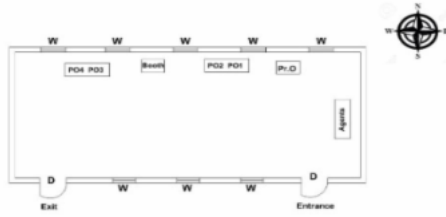

Google Map View

Polling Station Building Front View

Polling Station Front View

Cad View

Scale:- 1:100cm

Minimum Basic Facility (Please)	Water	Ramp	Plug Points	Toilet	Health Care
✓	✓	✓	✓	✓	✓

Key MAP View

1 பெயர் : சண்முகசுந்தரம் - தந்தையின் பெயர்: கெம்பேகவுண்டர் - வீட்டு எண் : 1 வயது : 53 பாலினம் : ஆண் Photo is available WFL1631100	2 பெயர் : மகேந்திரன் - தந்தையின் பெயர்: குப்புசாமி - வீட்டு எண் : 1 வயது : 49 பாலினம் : ஆண் Photo is available HRG3229416	3 பெயர் : ரமீதா - கணவர் பெயர்: ரங்கசாமி - வீட்டு எண் : 1 வயது : 43 பாலினம் : பெண் Photo is available HRG2597839
4 பெயர் : லட்சுமி - கணவர் பெயர்: நடராசன் - வீட்டு எண் : 1-1 வயது : 77 பாலினம் : பெண் Photo is available HRG2599116	5 பெயர் : ராணி - கணவர் பெயர்: குருநாதன் - வீட்டு எண் : 1-2 வயது : 56 பாலினம் : பெண் Photo is available WFL1631126	6 பெயர் : பெருமாள் - தந்தையின் பெயர்: அம்மாசை - வீட்டு எண் : 1-2 வயது : 53 பாலினம் : ஆண் Photo is available WFL1631134
7 பெயர் : பத்ராள் - தந்தையின் பெயர்: அம்மாசை - வீட்டு எண் : 1-2 வயது : 51 பாலினம் : ஆண் Photo is available WFL1631142	8 பெயர் : தங்கமணி - கணவர் பெயர்: பெருமாள் - வீட்டு எண் : 1-2 வயது : 50 பாலினம் : பெண் Photo is available HRG1319672	9 பெயர் : கோமதி மு கணவர் பெயர்: மாதேஷ் வீட்டு எண் : 1-2 வயது : 19 பாலினம் : பெண் Photo is available WFL2506178
10 பெயர் : பழனியப்பமுதலியார் - தந்தையின் பெயர்: கொளந்தாமுதலியார் - வீட்டு எண் : 1-3 வயது : 97 பாலினம் : ஆண் Photo is available HRG1261346	11 பெயர் : லட்சுமி - கணவர் பெயர்: பழனியப்பமுதலியார் - வீட்டு எண் : 1-3 வயது : 87 பாலினம் : பெண் Photo is available HRG1262088	12 பெயர் : கருப்புச்சாமி - தந்தையின் பெயர்: பெரியபழனி - வீட்டு எண் : 1-3 வயது : 63 பாலினம் : ஆண் Photo is available HRG1261619
13 பெயர் : கலைவாணி - கணவர் பெயர்: ராமசாமி - வீட்டு எண் : 1-3 வயது : 61 பாலினம் : பெண் Photo is available WFL1631159	14 பெயர் : கந்தசாமி - தந்தையின் பெயர்: பழனியப்பமுதலியார் - வீட்டு எண் : 1-3 வயது : 60 பாலினம் : ஆண் Photo is available HRG1262013	15 பெயர் : அன்னக்கொடி - தந்தையின் பெயர்: பழனியப்பமுதலியார் - வீட்டு எண் : 1-4 வயது : 60 பாலினம் : பெண் Photo is available HRG1262021
16 பெயர் : மரகதம் - கணவர் பெயர்: பழனிச்சாமி - வீட்டு எண் : 1-4 வயது : 59 பாலினம் : பெண் Photo is available WFL1631167	17 பெயர் : ராஜாமணி - கணவர் பெயர்: மகேந்திரன் - வீட்டு எண் : 1-4 வயது : 47 பாலினம் : பெண் Photo is available WFL0652800	18 பெயர் : திருமூர்த்தி - தந்தையின் பெயர்: மகேந்திரன் - வீட்டு எண் : 1-4 வயது : 28 பாலினம் : ஆண் Photo is available WFL1100270
19 பெயர் : வேலுமயில் தந்தையின் பெயர்: மகேந்திரன் வீட்டு எண் : 1-4 வயது : 26 பாலினம் : ஆண் Photo is available WFL2246379	20 பெயர் : சின்னம்மாள் - கணவர் பெயர்: கெம்பேகவுண்டர் - வீட்டு எண் : 1-5 வயது : 75 பாலினம் : பெண் Photo is available WFL1631175	21 பெயர் : ராமக்காள் - கணவர் பெயர்: லட்சுமணன் - வீட்டு எண் : 1-5 வயது : 61 பாலினம் : பெண் Photo is available HRG1137454
22 பெயர் : ஈஸ்வரன் தந்தையின் பெயர்: செங்கோடன் வீட்டு எண் : 1-5 வயது : 43 பாலினம் : ஆண் Photo is available WFL2266278	23 பெயர் : முத்துலட்சுமி கணவர் பெயர்: ஈஸ்வரன் வீட்டு எண் : 1/5 வயது : 33 பாலினம் : பெண் Photo is available WFL1121904	24 பெயர் : ஆண்டவன் - தந்தையின் பெயர்: மினியன் - வீட்டு எண் : 1-6 வயது : 54 பாலினம் : ஆண் Photo is available WFL1631191
25 பெயர் : பத்மா ஆ கணவர் பெயர்: ஆண்டவன் - வீட்டு எண் : 1-6 வயது : 45 பாலினம் : பெண் Photo is available HRG1262146	26 பெயர் : காரியப்பன் - தந்தையின் பெயர்: சுப்பிரமணி - வீட்டு எண் : 1-7 வயது : 51 பாலினம் : ஆண் Photo is available WFL1631225	27 பெயர் : ரங்கசாமி - தந்தையின் பெயர்: அய்யாவு - வீட்டு எண் : 1-7 வயது : 44 பாலினம் : ஆண் Photo is available HRG1137587
28 பெயர் : கலாமணி - கணவர் பெயர்: காரியப்பன் - வீட்டு எண் : 1-7 வயது : 43 பாலினம் : பெண் Photo is available HRG3943321	29 பெயர் : ரங்கம்மாள் - கணவர் பெயர்: அம்மாசை - வீட்டு எண் : 1-8 வயது : 76 பாலினம் : பெண் Photo is available WFL1631233	30 பெயர் : ராமதாய் கணவர் பெயர்: ரங்கசாமி - வீட்டு எண் : 1-8 வயது : 71 பாலினம் : பெண் Photo is available WFL1631241