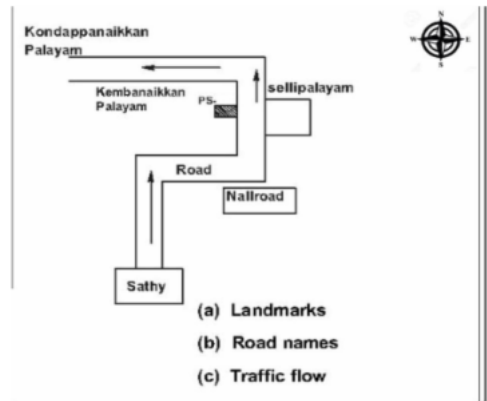

Google Map View

Polling Station Building Front View

Polling Station Front View

Cad View

Scale:- 1:100cm

Minimum Basic Facility (Please)	Water	Ramp	Plug Points	Toilet	Health Care
✓	✓	✓	✓	✓	✓

Key MAP View

1 பெயர் : ராசு தந்தையின் பெயர்: முதுகௌந்தர வீட்டு எண் : 0 வயது : 69 பாலினம் : ஆண்	WFL2198158 Photo is available	2 பெயர் : செல்வி கணவர் பெயர்: ராசு வீட்டு எண் : 0 வயது : 48 பாலினம் : பெண்	WFL2198133 Photo is available	3 பெயர் : மோகன் தந்தையின் பெயர்: நாகராஜ் வீட்டு எண் : 0 வயது : 21 பாலினம் : ஆண்	WFL2335644 Photo is available
4 பெயர் : பரமேஸ்வரன் - தந்தையின் பெயர்: சுப்பிரமணியம் - வீட்டு எண் : 1 வயது : 42 பாலினம் : ஆண்	WFL0814129 Photo is available	5 பெயர் : நீலவாணி தந்தையின் பெயர்: அய்யப்பன் வீட்டு எண் : 1-106 வயது : 27 பாலினம் : பெண்	WFL1171941 Photo is available	Q 6 பெயர் : விஸ்வநாதன் - தந்தையின் பெயர்: ராமசாமி வீட்டு எண் : 1-120 வயது : 66 பாலினம் : ஆண்	WFL0994616 Photo is available
7 பெயர் : வேலுச்சாமி - தந்தையின் பெயர்: நாராயணன் - வீட்டு எண் : 1-126 வயது : 51 பாலினம் : ஆண்	WFL0031427 Photo is available	8 பெயர் : ஜெயராமன் - தந்தையின் பெயர்: ரங்கசாமி - வீட்டு எண் : 1A வயது : 49 பாலினம் : ஆண்	WFL0031443 Photo is available	9 பெயர் : வெள்ளியம்மாள் - கணவர் பெயர்: கருப்புச்சாமி - வீட்டு எண் : 1A வயது : 42 பாலினம் : பெண்	WFL0755082 Photo is available
10 பெயர் : ருக்குமணி - கணவர் பெயர்: ஜெயராமன் - வீட்டு எண் : 1A வயது : 39 பாலினம் : பெண்	WFL0031435 Photo is available	11 பெயர் : லட்சுமி - கணவர் பெயர்: மாரப்பன் - வீட்டு எண் : 1E வயது : 72 பாலினம் : பெண்	WFL0696294 Photo is available	12 பெயர் : அருண் குமார் - தந்தையின் பெயர்: பழனிச்சாமி - வீட்டு எண் : 1E வயது : 40 பாலினம் : ஆண்	WFL0755017 Photo is available
13 பெயர் : நாகமணி - தாயின் பெயர்: கருப்பாயி - வீட்டு எண் : 1E வயது : 38 பாலினம் : பெண்	WFL0755025 Photo is available	14 பெயர் : சுப்புலட்சுமி - கணவர் பெயர்: சந்திரன் - வீட்டு எண் : 1e வயது : 36 பாலினம் : பெண்	WFL0755173 Photo is available	15 பெயர் : நாகமணி - தந்தையின் பெயர்: குப்பணன் - வீட்டு எண் : 1E வயது : 30 பாலினம் : பெண்	WFL0754994 Photo is available
16 பெயர் : கவிதா - தந்தையின் பெயர்: பங்காரு - வீட்டு எண் : 2 வயது : 28 பாலினம் : பெண்	WFL1061357 Photo is available	17 பெயர் : இந்திராணி - கணவர் பெயர்: அய்யப்பன் - வீட்டு எண் : 2-3 வயது : 47 பாலினம் : பெண்	HRG1254382 Photo is available	18 பெயர் : பாரதிராஜ் - தந்தையின் பெயர்: செல்வம் - வீட்டு எண் : 2-3 வயது : 43 பாலினம் : ஆண்	HRG2492098 Photo is available
19 பெயர் : பங்காரு ரா தந்தையின் பெயர்: ராஜு வீட்டு எண் : 2-5 வயது : 71 பாலினம் : ஆண்	WFL1671536 Photo is available	20 பெயர் : ருக்குமணி - கணவர் பெயர்: பங்காரு - வீட்டு எண் : 2-5 வயது : 63 பாலினம் : பெண்	WFL1671544 Photo is available	21 பெயர் : தர்சன் சி தந்தையின் பெயர்: சிவண்ணா வீட்டு எண் : 152 வயது : 21 பாலினம் : ஆண்	WFL2321826 Photo is available
22 பெயர் : விஜய் - தந்தையின் பெயர்: ஆறுமுகம் - வீட்டு எண் : 2-77 வயது : 28 பாலினம் : ஆண்	WFL0945659 Photo is available	23 பெயர் : அருண்ராஜ் - தந்தையின் பெயர்: கிருஷ்ணன் - வீட்டு எண் : 2/234ஏ வயது : 35 பாலினம் : ஆண்	WFL0755124 Photo is available	24 பெயர் : கமலவேணி ஈ கமலவேணி ஈ தந்தையின் பெயர்: ஈஸ்வரன் உ. வீட்டு எண் : 03 வயது : 20 பாலினம் : பெண்	WFL2418242 Photo is available
25 பெயர் : கருப்புச்சாமி - தந்தையின் பெயர்: ஆறுமுகம் - வீட்டு எண் : 3-1 வயது : 47 பாலினம் : ஆண்	HRG2492155 Photo is available	26 பெயர் : ராஜேந்திரன் - தந்தையின் பெயர்: அய்யனார் - வீட்டு எண் : 3-32 வயது : 52 பாலினம் : ஆண்	WFL0537217 Photo is available	27 பெயர் : ஈஸ்வரி - கணவர் பெயர்: கருப்புச்சாமி - வீட்டு எண் : 3-32 வயது : 41 பாலினம் : பெண்	HRG4076154 Photo is available
28 பெயர் : மகேஸ்வரி - தந்தையின் பெயர்: ராஜேந்திரன் - வீட்டு எண் : 3-32 வயது : 27 பாலினம் : பெண்	WFL1061373 Photo is available	29 பெயர் : சிவராஜ் தந்தையின் பெயர்: கருப்புச்சாமி வீட்டு எண் : 3/32 வயது : 22 பாலினம் : ஆண்	WFL2330017 Photo is available	30 பெயர் : ஜெயராம தந்தையின் பெயர்: கருப்புச்சாமி வீட்டு எண் : 3/32 வயது : 20 பாலினம் : ஆண்	WFL2413185 Photo is available