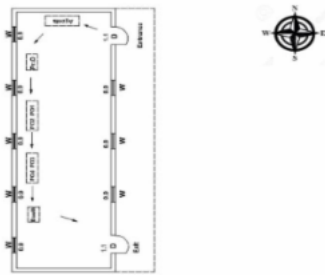

Google Map View

Polling Station Building Front View

Polling Station Front View

Cad View

Scale:- 1:100cm

Minimum Basic Facility (Please)	Water	Ramp	Plug Points	Toilet	Health Care
✓	✓	✓	✓	✓	✓

Key MAP View

1 பெயர் : ராசு தந்தையின் பெயர்: முதுகௌந்தர வீட்டு எண் : 0 வயது : 69 பாலினம் : ஆண்	WFL2198158 Photo is available	2 பெயர் : செல்வி கணவர் பெயர்: ராசு வீட்டு எண் : 0 வயது : 48 பாலினம் : பெண்	WFL2198133 Photo is available	3 பெயர் : மோகன் தந்தையின் பெயர்: நாகராஜ் வீட்டு எண் : 0 வயது : 21 பாலினம் : ஆண்	WFL2335644 Photo is available
4 பெயர் : பரமேஸ்வரன் - தந்தையின் பெயர்: சுப்பிரமணியம் - வீட்டு எண் : 1 வயது : 42 பாலினம் : ஆண்	WFL0814129 Photo is available	5 பெயர் : நீலவாணி தந்தையின் பெயர்: அய்யப்பன் வீட்டு எண் : 1-106 வயது : 27 பாலினம் : பெண்	WFL1171941 Photo is available	Q 6 பெயர் : விஸ்வநாதன் - தந்தையின் பெயர்: ராமசாமி வீட்டு எண் : 1-120 வயது : 66 பாலினம் : ஆண்	WFL0994616 Photo is available
7 பெயர் : வேலுச்சாமி - தந்தையின் பெயர்: நாராயணன் - வீட்டு எண் : 1-126 வயது : 51 பாலினம் : ஆண்	WFL0031427 Photo is available	8 பெயர் : ஜெயராமன் - தந்தையின் பெயர்: ரங்கசாமி - வீட்டு எண் : 1A வயது : 49 பாலினம் : ஆண்	WFL0031443 Photo is available	9 பெயர் : வெள்ளியம்மாள் - கணவர் பெயர்: கருப்புச்சாமி - வீட்டு எண் : 1A வயது : 42 பாலினம் : பெண்	WFL0755082 Photo is available
10 பெயர் : ருக்குமணி - கணவர் பெயர்: ஜெயராமன் - வீட்டு எண் : 1A வயது : 39 பாலினம் : பெண்	WFL0031435 Photo is available	11 பெயர் : லட்சுமி - கணவர் பெயர்: மாரப்பன் - வீட்டு எண் : 1E வயது : 72 பாலினம் : பெண்	WFL0696294 Photo is available	12 பெயர் : அருண் குமார் - தந்தையின் பெயர்: பழனிச்சாமி - வீட்டு எண் : 1E வயது : 40 பாலினம் : ஆண்	WFL0755017 Photo is available
13 பெயர் : நாகமணி - தாயின் பெயர்: கருப்பாயி - வீட்டு எண் : 1E வயது : 38 பாலினம் : பெண்	WFL0755025 Photo is available	14 பெயர் : சுப்புலட்சுமி - கணவர் பெயர்: சந்திரன் - வீட்டு எண் : 1e வயது : 36 பாலினம் : பெண்	WFL0755173 Photo is available	15 பெயர் : நாகமணி - தந்தையின் பெயர்: குப்பணன் - வீட்டு எண் : 1E வயது : 30 பாலினம் : பெண்	WFL0754994 Photo is available
16 பெயர் : கவிதா - தந்தையின் பெயர்: பங்காரு - வீட்டு எண் : 2 வயது : 28 பாலினம் : பெண்	WFL1061357 Photo is available	17 பெயர் : இந்திராணி - கணவர் பெயர்: அய்யப்பன் - வீட்டு எண் : 2-3 வயது : 47 பாலினம் : பெண்	HRG1254382 Photo is available	18 பெயர் : பாரதிராஜ் - தந்தையின் பெயர்: செல்வம் - வீட்டு எண் : 2-3 வயது : 43 பாலினம் : ஆண்	HRG2492098 Photo is available
19 பெயர் : பங்காரு ரா தந்தையின் பெயர்: ராஜு வீட்டு எண் : 2-5 வயது : 71 பாலினம் : ஆண்	WFL1671536 Photo is available	20 பெயர் : ருக்குமணி - கணவர் பெயர்: பங்காரு - வீட்டு எண் : 2-5 வயது : 63 பாலினம் : பெண்	WFL1671544 Photo is available	21 பெயர் : தர்சன் சி தந்தையின் பெயர்: சிவண்ணா வீட்டு எண் : 152 வயது : 21 பாலினம் : ஆண்	WFL2321826 Photo is available
22 பெயர் : விஜய் - தந்தையின் பெயர்: ஆறுமுகம் - வீட்டு எண் : 2-77 வயது : 28 பாலினம் : ஆண்	WFL0945659 Photo is available	23 பெயர் : அருண்ராஜ் - தந்தையின் பெயர்: கிருஷ்ணன் - வீட்டு எண் : 2/234ஏ வயது : 35 பாலினம் : ஆண்	WFL0755124 Photo is available	24 பெயர் : கமலவேணி ஈ கமலவேணி ஈ தந்தையின் பெயர்: ஈஸ்வரன் உ. வீட்டு எண் : 03 வயது : 20 பாலினம் : பெண்	WFL2418242 Photo is available
25 பெயர் : கருப்புச்சாமி - தந்தையின் பெயர்: ஆறுமுகம் - வீட்டு எண் : 3-1 வயது : 47 பாலினம் : ஆண்	HRG2492155 Photo is available	26 பெயர் : ராஜேந்திரன் - தந்தையின் பெயர்: அய்யனார் - வீட்டு எண் : 3-32 வயது : 52 பாலினம் : ஆண்	WFL0537217 Photo is available	27 பெயர் : ஈஸ்வரி - கணவர் பெயர்: கருப்புச்சாமி - வீட்டு எண் : 3-32 வயது : 41 பாலினம் : பெண்	HRG4076154 Photo is available
28 பெயர் : மகேஸ்வரி - தந்தையின் பெயர்: ராஜேந்திரன் - வீட்டு எண் : 3-32 வயது : 27 பாலினம் : பெண்	WFL1061373 Photo is available	29 பெயர் : சிவராஜ் தந்தையின் பெயர்: கருப்புச்சாமி வீட்டு எண் : 3/32 வயது : 22 பாலினம் : ஆண்	WFL2330017 Photo is available	30 பெயர் : ஜெயராம தந்தையின் பெயர்: கருப்புச்சாமி வீட்டு எண் : 3/32 வயது : 20 பாலினம் : ஆண்	WFL2413185 Photo is available