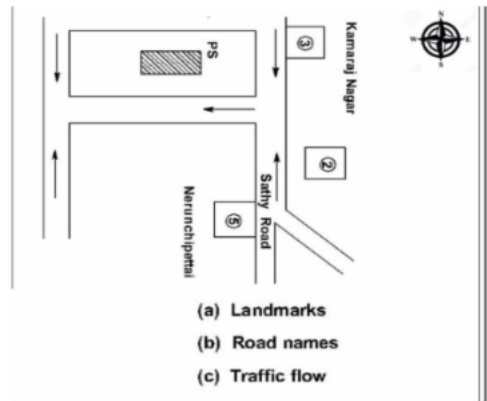

Key MAP View