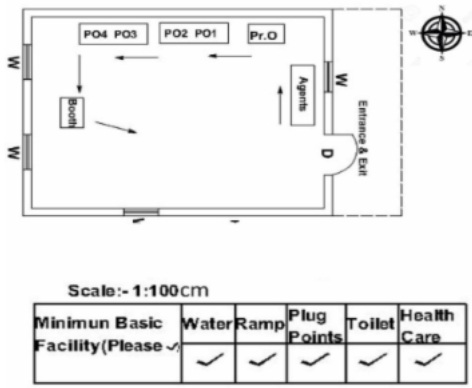

Google Map View

Polling Station Building Front View

Polling Station Front View

Cad View

Key MAP View

1	WFL0856153	பெயர் : ஈஸ்வரி - கணவர் பெயர்: மருதாச்சலம் - வீட்டு எண் : 1 வயது : 74 பாலினம் : பெண்	Photo is available	2	WFL1062447	பெயர் : ருக்குமணி - கணவர் பெயர்: ஜெகநாதன் - வீட்டு எண் : 1 வயது : 69 பாலினம் : பெண்	Photo is available	3	WFL0898171	பெயர் : நாகராஜ் - தந்தையின் பெயர்: அண்ணையன் - வீட்டு எண் : 1 வயது : 32 பாலினம் : ஆண்	Photo is available
4	WFL0814582	பெயர் : சந்தோஷ் - தந்தையின் பெயர்: சுப்பையன் - வீட்டு எண் : 1 வயது : 30 பாலினம் : ஆண்	Photo is available	5	WFL1117654	பெயர் : விசாக நிலவன் தந்தையின் பெயர்: குமார் வீட்டு எண் : 1 வயது : 29 பாலினம் : ஆண்	Photo is available	6	WFL1062520	பெயர் : ஜீவராகினி - தந்தையின் பெயர்: தேவராஜ் - வீட்டு எண் : 1 வயது : 27 பாலினம் : பெண்	Photo is available
7	WFL0947432	பெயர் : கார்த்திக் - தந்தையின் பெயர்: சின்னான் - வீட்டு எண் : 1-29 வயது : 30 பாலினம் : ஆண்	Photo is available	8	WFL0856138	பெயர் : மகேஷ்குமார் - தந்தையின் பெயர்: தேவராஜ் - வீட்டு எண் : 1-34 வயது : 29 பாலினம் : ஆண்	Photo is available	9	WFL0947648	பெயர் : ரத்னா - தந்தையின் பெயர்: ரத்னா - வீட்டு எண் : 1-57 வயது : 50 பாலினம் : பெண்	Photo is available
10	WFL0947416	பெயர் : பேபி - கணவர் பெயர்: ஆறுமுகம் - வீட்டு எண் : 1-74 வயது : 53 பாலினம் : பெண்	Photo is available	11	WFL2228922	பெயர் : ஆதித்தியா த தந்தையின் பெயர்: தங்கமணி வீட்டு எண் : 1/75 வயது : 23 பாலினம் : ஆண்	Photo is available	12	WFL2424414	பெயர் : விஷால் தந்தையின் பெயர்: தங்கமணி வீட்டு எண் : 1/75 வயது : 21 பாலினம் : ஆண்	Photo is available
13	WFL0757625	பெயர் : கோகிலா - தந்தையின் பெயர்: சின்னராஜ் - வீட்டு எண் : 1-84 வயது : 30 பாலினம் : பெண்	Photo is available	14	WFL2243764	பெயர் : நித்யா கணவர் பெயர்: முத்து வீட்டு எண் : 1/84 வயது : 27 பாலினம் : பெண்	Photo is available	15	WFL1172998	பெயர் : கௌசல்யா கணவர் பெயர்: ருதேஷ் ராஜ் வீட்டு எண் : 1-89 வயது : 30 பாலினம் : பெண்	Photo is available
16	WFL0341875	பெயர் : தினேஷ்குமார் - தந்தையின் பெயர்: ராஜன் - வீட்டு எண் : 1-109 வயது : 33 பாலினம் : ஆண்	Photo is available	17	WFL0296079	பெயர் : ரவி - தந்தையின் பெயர்: குமரன் - வீட்டு எண் : 1-112 வயது : 35 பாலினம் : ஆண்	Photo is available	18	WFL0757476	பெயர் : கிதியோன் - தந்தையின் பெயர்: சின்னகருப்பன் - வீட்டு எண் : 1-122 வயது : 30 பாலினம் : ஆண்	Photo is available
19	WFL1172980	பெயர் : கார்த்திகேயன் தந்தையின் பெயர்: மூர்த்தி வீட்டு எண் : 1-140 வயது : 26 பாலினம் : ஆண்	Photo is available	20	WFL2320125	பெயர் : சிவனஜா தந்தையின் பெயர்: சிவனப்பகவுடர் வீட்டு எண் : 1/146 வயது : 52 பாலினம் : பெண்	Photo is available	21	WFL2478378	பெயர் : ஹரினா வ தாயின் பெயர்: வனஜா சி வீட்டு எண் : 1/146 வயது : 19 பாலினம் : பெண்	Photo is available
22	WFL1629120	பெயர் : நாகராஜன் - தந்தையின் பெயர்: மாஸ்த்தப்பகவுடர் - வீட்டு எண் : 1-150 வயது : 69 பாலினம் : ஆண்	Photo is available	23	WFL2459428	பெயர் : விக்னேஷ் மு தந்தையின் பெயர்: முத்துசாமி பொ வீட்டு எண் : 1/157 கொத்தமங்கலம் வயது : 30 பாலினம் : ஆண்	Photo is available	24	WFL1173061	பெயர் : அனுப்பிரியா தந்தையின் பெயர்: பழனிசாமி வீட்டு எண் : 1-158 வயது : 26 பாலினம் : பெண்	Photo is available
25	WFL2054807	பெயர் : கௌதம் ராஜ் தந்தையின் பெயர்: ரவி வீட்டு எண் : 1/165 வயது : 27 பாலினம் : ஆண்	Photo is available	26	WFL2054799	பெயர் : பரணி தரண் தந்தையின் பெயர்: ரவி வீட்டு எண் : 1/165 வயது : 24 பாலினம் : ஆண்	Photo is available	27	WFL0400374	பெயர் : சம்பத்தகுமார் - தந்தையின் பெயர்: தங்கராஜ் - வீட்டு எண் : 1-166 வயது : 40 பாலினம் : ஆண்	Photo is available
28	WFL2054823	பெயர் : அஸ்வினி கணவர் பெயர்: சசி குமார் வீட்டு எண் : 1/169 வயது : 28 பாலினம் : பெண்	Photo is available	29	WFL1173145	பெயர் : நவந்தன் தந்தையின் பெயர்: ரவிசந்திரன் வீட்டு எண் : 1/170 வயது : 26 பாலினம் : ஆண்	Photo is available	30	WFL1100510	பெயர் : அனிதா - கணவர் பெயர்: சதிஷ் - வீட்டு எண் : 1-172 வயது : 27 பாலினம் : பெண்	Photo is available