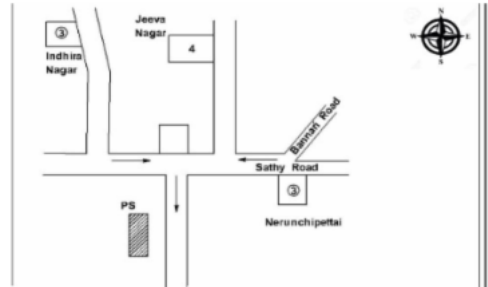

**3. வாக்குச் சாவடியின் விவரங்கள்**

வாக்குச் சாவடியின் எண் மற்றும் பெயர் : 198 - ஊ.ஓ.நடுநிலைப்பள்ளி கொத்தமங்கலம்-638451, கூடுதல் தாரசு தெற்கு பார்த்த கட்டிடம்- வாக்குச் சாவடியின் முகவரி : ஊராட்சி ஒன்றிய நடுநிலைப் பள்ளி, கொத்தமங்கலம்638451	<b>வாக்குச் சாவடியின் வகைப்பாடு (ஆண்/பெண்/பொது)</b>	<b>பொது</b>
	<b>துணை வாக்குச் சாவடிகளின் எண்ணிக்கை :</b>	0

**4. வாக்காளர்களின் எண்ணிக்கை**

தொடங்கும் வரிசை எண்	முடியும் வரிசை எண்.	நிகர வாக்காளர்களின் எண்ணிக்கை			
		ஆண்	பெண்	மூன்றாம் பாலினம்	மொத்தம்
1	1100	523	571	0	1094

கையொப்பம்

**Nazri Naksha**

**Google Map View**

**Polling Station Building Front View**

**Polling Station Front View**

**Cad View**

**Key MAP View**

Scale:- 1:100cm

Minimum Basic Facility (Please)	Water	Ramp	Plug Points	Toilet	Health Care
✓	✓	✓	✓	✓	✓

- (a) Landmarks
- (b) Road names
- (c) Traffic flow