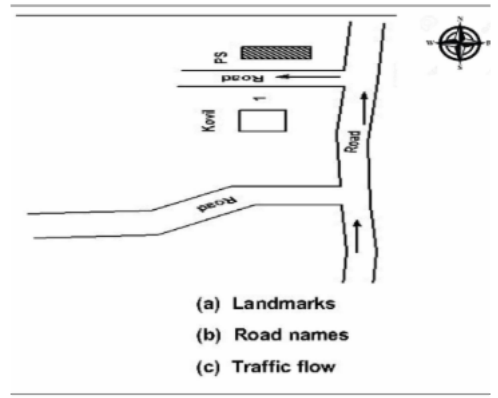

**Polling Station Building Front View**

**Polling Station Front View**

**Cad View**

**Key MAP View**

சட்டமன்றத் தொகுதியின் எண் மற்றும் பெயர் : 107-பவனிசாகர்  
பிரிவு எண் மற்றும் பெயர் 1-தாளவாடி (வ.கி) மற்றும் (ஊ)வார்டு 3, அரிசனகாலனி கும்டாபுரம்