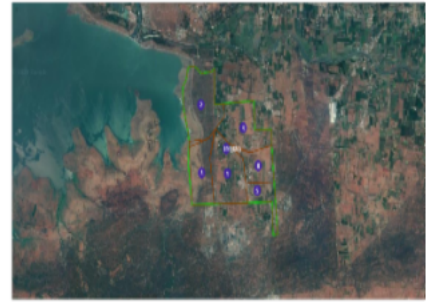

Google Map View