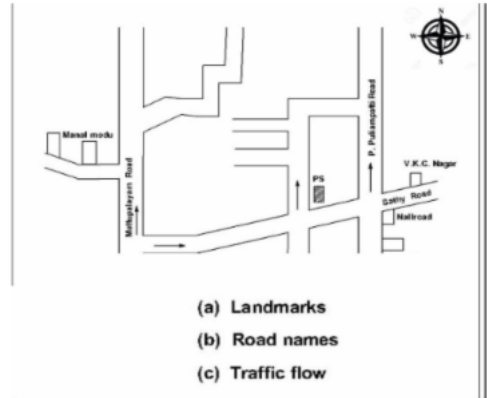

Key MAP View