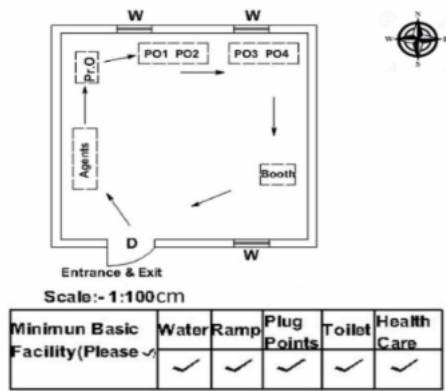

Google Map View

Polling Station Building Front View

Polling Station Front View

Cad View

Key MAP View

1 பெயர் : சுப்பிரமணி தந்தையின் பெயர்: திருமலை வீட்டு எண் : 1 வயது : 68 பாலினம் : ஆண்	WFL2273738 Photo is available	2 பெயர் : செந்தாமரை கணவர் பெயர்: சுப்பிரமணி வீட்டு எண் : 1 வயது : 58 பாலினம் : பெண்	WFL2250603 Photo is available	3 பெயர் : ரஞ்சித் குமார் - தந்தையின் பெயர்: ஓதிசாமி - வீட்டு எண் : 1/5ஏ1 வயது : 33 பாலினம் : ஆண்	WFL0343400 Photo is available
4 பெயர் : நாகராஜ் - தந்தையின் பெயர்: ராஜ் - வீட்டு எண் : 1-183 வயது : 44 பாலினம் : ஆண்	WFL0239244 Photo is available	5 பெயர் : சசிரேகா - கணவர் பெயர்: நாகராஜ் - வீட்டு எண் : 1-183 வயது : 41 பாலினம் : பெண்	WFL0239251 Photo is available	Q 6 பெயர் : ரத்தினம் கணவர் பெயர்: பாண்டியா வீட்டு எண் : 02/16 வயது : 59 பாலினம் : பெண்	WFL2276533 Photo is available
7 பெயர் : ராஜாமணி கணவர் பெயர்: குருசாமி வீட்டு எண் : 2/4 வயது : 71 பாலினம் : பெண்	WFL2252823 Photo is available	Q 8 பெயர் : ஜனனி தாயின் பெயர்: சண்முகவடிவு வீட்டு எண் : 2/87 வயது : 20 பாலினம் : பெண்	WFL2386373 Photo is available	9 பெயர் : ஜேனீ நிஷா கிரிஸ்டி தந்தையின் பெயர்: அருண்குமார் வீட்டு எண் : 2/126 வயது : 26 பாலினம் : பெண்	WFL2234581 Photo is available
10 பெயர் : ராஜம்மாள் - கணவர் பெயர்: ராமசாமி - வீட்டு எண் : 4 வயது : 73 பாலினம் : பெண்	WFL0764522 Photo is available	11 பெயர் : ஈஸ்வரன் - தந்தையின் பெயர்: முத்துசாமி வீட்டு எண் : 4 வயது : 65 பாலினம் : ஆண்	WFL0429365 Photo is available	12 பெயர் : கண்ணம்மாள் - கணவர் பெயர்: செல்வராஜ் - வீட்டு எண் : 4 வயது : 52 பாலினம் : பெண்	WFL1668359 Photo is available
13 பெயர் : ருக்குமணி - கணவர் பெயர்: செல்வராஜ் - வீட்டு எண் : 4 வயது : 39 பாலினம் : பெண்	WFL0764548 Photo is available	14 பெயர் : சிவராஜ் - தந்தையின் பெயர்: பொன்னுசாமி - வீட்டு எண் : 4 வயது : 34 பாலினம் : ஆண்	WFL0764670 Photo is available	15 பெயர் : சமதி - கணவர் பெயர்: ராமசந்திரன் - வீட்டு எண் : 4 வயது : 33 பாலினம் : பெண்	WFL0764654 Photo is available
16 பெயர் : இந்திராணி - கணவர் பெயர்: சிவராஜ் - வீட்டு எண் : 4 வயது : 31 பாலினம் : பெண்	WFL0764563 Photo is available	17 பெயர் : குமார் - தந்தையின் பெயர்: முத்துசாமி - வீட்டு எண் : 4-27 வயது : 49 பாலினம் : ஆண்	WFL0764746 Photo is available	18 பெயர் : செல்வி - கணவர் பெயர்: குமார் - வீட்டு எண் : 4-27 வயது : 41 பாலினம் : பெண்	WFL0764514 Photo is available
19 பெயர் : ஆனந்தராஜ் - தந்தையின் பெயர்: ராமசாமி - வீட்டு எண் : 4-27-A2 வயது : 31 பாலினம் : ஆண்	WFL0952291 Photo is available	20 பெயர் : பவித்ரா தந்தையின் பெயர்: பொன்னுசாமி வீட்டு எண் : 4/68 வயது : 27 பாலினம் : பெண்	WFL2276640 Photo is available	21 பெயர் : ரமேஷ் தந்தையின் பெயர்: குப்புசாமி வீட்டு எண் : 4-71 வயது : 27 பாலினம் : ஆண்	WFL1175538 Photo is available
22 பெயர் : சீதா கணவர் பெயர்: சந்திரன் வீட்டு எண் : 4-73 வயது : 27 பாலினம் : பெண்	WFL1175587 Photo is available	23 பெயர் : கார்த்திக் - தந்தையின் பெயர்: குமார் - வீட்டு எண் : 4-85A7 வயது : 30 பாலினம் : ஆண்	WFL0951939 Photo is available	24 பெயர் : மஞ்சு - தந்தையின் பெயர்: குமார் - வீட்டு எண் : 4-85A7 வயது : 29 பாலினம் : பெண்	WFL0951855 Photo is available
25 பெயர் : ஈஸ்வரன் - தந்தையின் பெயர்: வீராசாமி - வீட்டு எண் : 4-86A1 வயது : 60 பாலினம் : ஆண்	WFL0764597 Photo is available	26 பெயர் : பழனிசாமி - தந்தையின் பெயர்: ராஜ் - வீட்டு எண் : 4-87 வயது : 42 பாலினம் : ஆண்	WFL1064526 Photo is available	27 பெயர் : கார்த்திக் ம தந்தையின் பெயர்: மணி - வீட்டு எண் : 4-96 வயது : 30 பாலினம் : ஆண்	WFL0952176 Photo is available
28 பெயர் : கனிஷ்கா தந்தையின் பெயர்: நாகராஜன் வீட்டு எண் : 4-148 வயது : 27 பாலினம் : பெண்	WFL1175629 Photo is available	29 பெயர் : விஜயா கணவர் பெயர்: லோகநாதன் வீட்டு எண் : 4/169ஏ14 வயது : 38 பாலினம் : பெண்	WFL2442127 Photo is available	30 பெயர் : தினேஸ்குமார் தந்தையின் பெயர்: சின்னராஜ் வீட்டு எண் : 4/175 வயது : 23 பாலினம் : ஆண்	WFL2332724 Photo is available