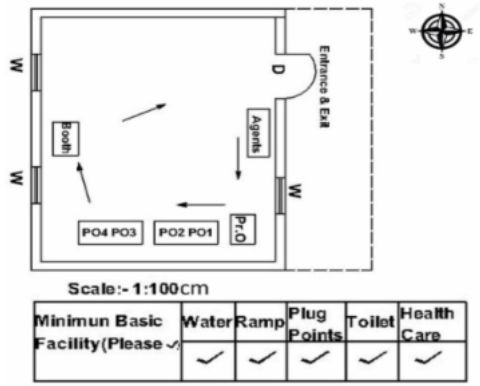

Google Map View

Polling Station Building Front View

Polling Station Front View

Cad View

Key MAP View

சட்டமன்றத் தொகுதியின் எண் மற்றும் பெயர் : 107-பவானிசாகர்
பிரிவு எண் மற்றும் பெயர் 1-தொட்டகாஜனூர் (வ.கி) தாளவாடி (ஊ)வார்டு 5, தொட்டகாஜனூர்