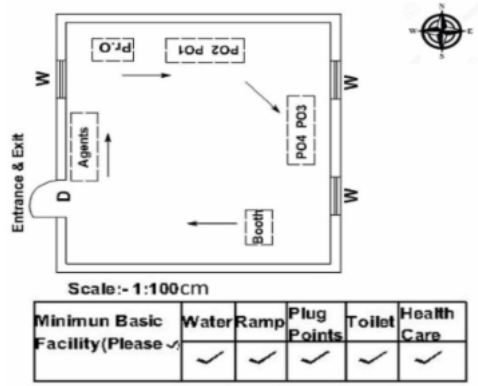

Google Map View

Polling Station Building Front View

Polling Station Front View

Cad View

Key MAP View

1 பெயர் : கோமதி - கணவர் பெயர்: சரவணகுமார் - வீட்டு எண் : 1 வயது : 40 பாலினம் : பெண் Photo is available KCF2321867	2 பெயர் : ராம்குமார் - தந்தையின் பெயர்: ஆறுமுகம் - வீட்டு எண் : 1 வயது : 34 பாலினம் : ஆண் Photo is available WFL0858639	3 பெயர் : முத்தமமாள் - கணவர் பெயர்: பிரபாகரன் - வீட்டு எண் : 1/77 வயது : 39 பாலினம் : பெண் Photo is available WFL0548008
4 பெயர் : ஹேமாதேவி - தந்தையின் பெயர்: ஆறுமுகம் - வீட்டு எண் : 1-78 வயது : 38 பாலினம் : பெண் Photo is available WFL0548099	# 5 பெயர் : வ கேசவன் தந்தையின் பெயர்: வரதராஜன் - வீட்டு எண் : 1/479A வயது : 34 பாலினம் : ஆண் Photo is available WFL0191643	6 பெயர் : சபரிஸ் தந்தையின் பெயர்: சங்கரேஸ்வரன் வீட்டு எண் : 2/5 வயது : 21 பாலினம் : ஆண் Photo is available WFL2337418
7 பெயர் : வளர்மதி - தந்தையின் பெயர்: மகேந்திரன் - வீட்டு எண் : 2/124 வயது : 32 பாலினம் : பெண் Photo is available WFL0548149	8 பெயர் : லட்சுமணன் ந தந்தையின் பெயர்: நடராஜ் வீட்டு எண் : 2/172 வயது : 44 பாலினம் : ஆண் Photo is available WFL2515401	9 பெயர் : சரவணன் - தந்தையின் பெயர்: அப்பாச்சிசெட்டியார் - வீட்டு எண் : 2-219 வயது : 45 பாலினம் : ஆண் Photo is available KCF2318434
10 பெயர் : உமா - கணவர் பெயர்: சரவணன் - வீட்டு எண் : 2-219 வயது : 38 பாலினம் : பெண் Photo is available WFL0548180	11 பெயர் : பாலகிருஷ்ணன் - தந்தையின் பெயர்: சம்பக்குமார் - வீட்டு எண் : 3 வயது : 40 பாலினம் : ஆண் Photo is available KCF2319507	12 பெயர் : ஜஸ்வரயா கி தந்தையின் பெயர்: கிருஷ்ணன் வீட்டு எண் : 3/87 வயது : 28 பாலினம் : பெண் Photo is available WFL0952556
13 பெயர் : செல்வராஜ் - தந்தையின் பெயர்: முருகசாமி கவுண்டர் - வீட்டு எண் : 5/671 வயது : 51 பாலினம் : ஆண் Photo is available WFL1708700	14 பெயர் : ரேவதி - கணவர் பெயர்: செல்வராஜ் - வீட்டு எண் : 5/671 வயது : 35 பாலினம் : பெண் Photo is available WFL0548057	15 பெயர் : சிவராம் - தந்தையின் பெயர்: மணி - வீட்டு எண் : 5A வயது : 46 பாலினம் : ஆண் Photo is available KCF1195171
16 பெயர் : கீர்த்தனா - தந்தையின் பெயர்: விஜயசேகர் - வீட்டு எண் : 6/4 வயது : 28 பாலினம் : பெண் Photo is available WFL1008465	17 பெயர் : ராணி - கணவர் பெயர்: ராஜகோபால் - வீட்டு எண் : 8 வயது : 58 பாலினம் : பெண் Photo is available WFL1706266	18 பெயர் : ஜோதி - கணவர் பெயர்: ஞானமுருகையன் - வீட்டு எண் : 8 வயது : 45 பாலினம் : பெண் Photo is available KCF1335397
19 பெயர் : லட்சுமி - கணவர் பெயர்: பொன்னுசாமி - வீட்டு எண் : 8 வயது : 43 பாலினம் : பெண் Photo is available WFL0765537	20 பெயர் : பழனிச்சாமி - தந்தையின் பெயர்: பட்டீஸ்வரன் - வீட்டு எண் : 8 வயது : 41 பாலினம் : ஆண் Photo is available WFL0765529	21 பெயர் : இசக்கிசெல்வன் - தந்தையின் பெயர்: செல்வராஜ் - வீட்டு எண் : 8 வயது : 41 பாலினம் : ஆண் Photo is available WFL0429605
22 பெயர் : சுயம்புசெல்வி - தந்தையின் பெயர்: இசக்கிசெல்வன் - வீட்டு எண் : 8 வயது : 39 பாலினம் : பெண் Photo is available WFL0429597	23 பெயர் : அழகேசன் - தந்தையின் பெயர்: மகாலிங்கம் - வீட்டு எண் : 8 வயது : 39 பாலினம் : ஆண் Photo is available WFL0816215	24 பெயர் : வனிதா - கணவர் பெயர்: ஜெயராம் - வீட்டு எண் : 8 வயது : 39 பாலினம் : பெண் Photo is available WFL0429563
25 பெயர் : குழந்தையம்மாள் - தந்தையின் பெயர்: பிரகாஷ் - வீட்டு எண் : 8 வயது : 38 பாலினம் : பெண் Photo is available WFL0952549	26 பெயர் : ஜெயசுதா - தந்தையின் பெயர்: செல்வராஜ் நாடார் வீட்டு எண் : 8 வயது : 38 பாலினம் : ஆண் Photo is available WFL0429555	27 பெயர் : ஜெயசுதா - கணவர் பெயர்: பிரபாகரன் - வீட்டு எண் : 8 வயது : 32 பாலினம் : பெண் Photo is available WFL0765354
28 பெயர் : கவிதா - தந்தையின் பெயர்: சண்முகம் - வீட்டு எண் : 8 வயது : 31 பாலினம் : பெண் Photo is available WFL0816306	29 பெயர் : சுதாகரன் - தந்தையின் பெயர்: கோபால் - வீட்டு எண் : 8 வயது : 30 பாலினம் : ஆண் Photo is available WFL1065168	30 பெயர் : தினேஷ்குமார் - தந்தையின் பெயர்: நாகராஜ் - வீட்டு எண் : 8 வயது : 30 பாலினம் : ஆண் Photo is available WFL0765503