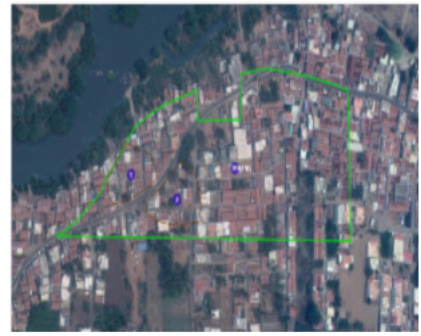

Google Map View