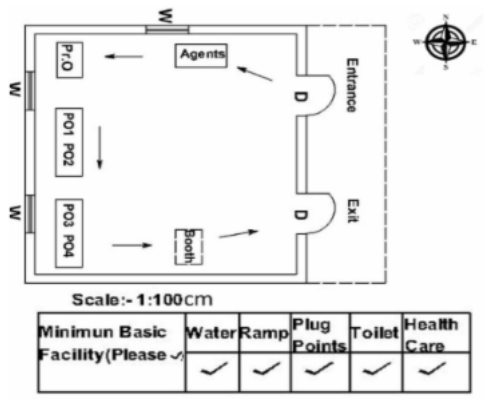

Google Map View

Polling Station Building Front View

Polling Station Front View

Cad View

Key MAP View

1 பெயர் : பத்மினி - கணவர் பெயர்: மல்லநாயக்கர் - வீட்டு எண் : 1 வயது : 70 பாலினம் : பெண் Photo is available	WFL1685064	2 பெயர் : ரங்கசாமி - தந்தையின் பெயர்: கொடங்கிமாற நாயக்கர் - வீட்டு எண் : 1 வயது : 68 பாலினம் : ஆண் Photo is available	KCF2234417	3 பெயர் : ரங்கம்மாள் - கணவர் பெயர்: ரங்கசாமி - வீட்டு எண் : 1 வயது : 63 பாலினம் : பெண் Photo is available	WFL1685072
4 பெயர் : ரேவதி - கணவர் பெயர்: ராஜேந்திரன் - வீட்டு எண் : 1 வயது : 59 பாலினம் : பெண் Photo is available	KCF1412899	5 பெயர் : தங்கராசு - தந்தையின் பெயர்: மல்லநாயக்கர் - வீட்டு எண் : 1 வயது : 49 பாலினம் : ஆண் Photo is available	WFL1685080	6 பெயர் : ஜெயசுதா - கணவர் பெயர்: தங்கராஜ் - வீட்டு எண் : 1 வயது : 46 பாலினம் : பெண் Photo is available	KCF2233518
7 பெயர் : தாரணி த தந்தையின் பெயர்: தங்கராஜ் வீட்டு எண் : 1-1 வயது : 27 பாலினம் : பெண் Photo is available	WFL2289114	8 பெயர் : மோகனியா த தந்தையின் பெயர்: தங்கராஜ் வீட்டு எண் : 1-1 வயது : 24 பாலினம் : பெண் Photo is available	WFL2235661	9 பெயர் : சஜிதா தந்தையின் பெயர்: ராமசந்தரன் வீட்டு எண் : 1/8 வயது : 19 பாலினம் : பெண் Photo is available	WFL2505352
10 பெயர் : சோமசுந்தரம் தந்தையின் பெயர்: பொன்னுசாமி வீட்டு எண் : 1/10 வயது : 25 பாலினம் : ஆண் Photo is available	WFL2118271	11 பெயர் : ஜீவரத்தினம் பொ தந்தையின் பெயர்: பொன்னுசாமி வீட்டு எண் : 1/10 வயது : 23 பாலினம் : பெண் Photo is available	WFL2233757	12 பெயர் : சத்தியம்மாள் இதரர் பெயர்: செல்வராஜ் வீட்டு எண் : 1-15 வயது : 55 பாலினம் : பெண் Photo is available	WFL1221506
13 பெயர் : சுரேஷ்குமார் - தந்தையின் பெயர்: சின்ராஜ் - வீட்டு எண் : 1-17 வயது : 39 பாலினம் : ஆண் Photo is available	WFL0445247	14 பெயர் : திலகவதி - தந்தையின் பெயர்: சின்னராஜ் - வீட்டு எண் : 1-17 வயது : 33 பாலினம் : பெண் Photo is available	WFL0445254	15 பெயர் : பால்ராஜ் தாயின் பெயர்: கவிதா வீட்டு எண் : 1/17 வயது : 23 பாலினம் : ஆண் Photo is available	WFL2325322
16 பெயர் : சுமித்ரா ப கணவர் பெயர்: பழனிசாமி - வீட்டு எண் : 1-18 வயது : 40 பாலினம் : பெண் Photo is available	WFL0344275	17 பெயர் : வனித சதீஷ்குமார் கணவர் பெயர்: சதீஷ்குமார் கனகராஜ் வீட்டு எண் : 1/19 வயது : 24 பாலினம் : பெண் Photo is available	WFL2361194	18 பெயர் : பூபதி - தந்தையின் பெயர்: பழனியம்மாள் - வீட்டு எண் : 1-21 வயது : 38 பாலினம் : ஆண் Photo is available	WFL0198093
19 பெயர் : மைதிலி கணவர் பெயர்: கோகுலராஜ் வீட்டு எண் : 1/31 வயது : 23 பாலினம் : பெண் Photo is available	WFL2456705	20 பெயர் : கண்மணி - கணவர் பெயர்: அய்யாசாமி - வீட்டு எண் : 1-32 வயது : 35 பாலினம் : பெண் Photo is available	WFL0197673	21 பெயர் : விகாசினி தந்தையின் பெயர்: திருமலைசாமி வீட்டு எண் : 1/34 வயது : 20 பாலினம் : பெண் Photo is available	WFL2408797
22 பெயர் : பாக்கியராஜ் - தந்தையின் பெயர்: பழனிச்சாமி - வீட்டு எண் : 1-37 வயது : 37 பாலினம் : ஆண் Photo is available	WFL0198176	23 பெயர் : தினேஷ் குமார் - தந்தையின் பெயர்: அண்ணாதுரை - வீட்டு எண் : 1-45 வயது : 28 பாலினம் : ஆண் Photo is available	WFL1097831	24 பெயர் : கௌதமி தந்தையின் பெயர்: அண்ணாதுரை வீட்டு எண் : 1/45 வயது : 23 பாலினம் : பெண் Photo is available	WFL2234086
25 பெயர் : மனோஜ்குமார் தந்தையின் பெயர்: வெள்ளிங்கிரி வீட்டு எண் : 1/45 வயது : 23 பாலினம் : ஆண் Photo is available	WFL2323723	26 பெயர் : பாலகிருஷ்ணன் தந்தையின் பெயர்: அம்புராஜ் வீட்டு எண் : 1/50 வயது : 20 பாலினம் : ஆண் Photo is available	WFL2408037	27 பெயர் : மதுபூர் வரதராஜ் தந்தையின் பெயர்: வரதராஜ் வரதராஜ் வீட்டு எண் : 1/55 வயது : 20 பாலினம் : பெண் Photo is available	WFL2418010
28 பெயர் : மயில்சாமி - தந்தையின் பெயர்: திம்மாநாயகர் வீட்டு எண் : 1/58 வயது : 47 பாலினம் : ஆண் Photo is available	WFL1687524	29 பெயர் : ராம்பிரியா தந்தையின் பெயர்: ரங்கசாமி வீட்டு எண் : 1/58ஏ-69 வயது : 38 பாலினம் : பெண் Photo is available	WFL2295715	30 பெயர் : தங்கராஜ் - தந்தையின் பெயர்: நடுதிம்மநாயக்கர் - வீட்டு எண் : 1-63 வயது : 59 பாலினம் : ஆண் Photo is available	WFL0550871