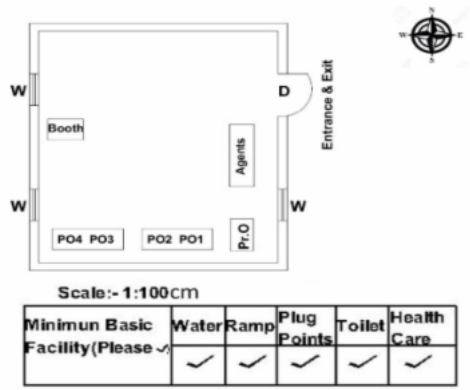

Google Map View

Polling Station Building Front View

Polling Station Front View

Cad View

Key MAP View

1 பெயர் : கிருஷ்ணன் தந்தையின் பெயர்: ராமசாமி வீட்டு எண் : 1 வயது : 83 பாலினம் : ஆண் Photo is available	WFL2154169	2 பெயர் : அருண் குமார் - தந்தையின் பெயர்: கணேசன் - வீட்டு எண் : 1 வயது : 32 பாலினம் : ஆண் Photo is available	WFL0555474	3 பெயர் : கௌசல்யா - தந்தையின் பெயர்: வெங்கடாசலம் - வீட்டு எண் : 1-2 வயது : 27 பாலினம் : பெண் Photo is available	WFL1067800
4 பெயர் : ரமா கணவர் பெயர்: பாக்கியம் வீட்டு எண் : 1/66 வயது : 37 பாலினம் : பெண் Photo is available	WFL2262319	5 பெயர் : தாமரை செல்வன் ப தந்தையின் பெயர்: பழனிச்சாமி வீட்டு எண் : 1/69 வயது : 19 பாலினம் : ஆண் Photo is available	WFL2527745	6 பெயர் : சுஜித்ரா - தந்தையின் பெயர்: ராஜேந்திரன் - வீட்டு எண் : 1/101 வயது : 32 பாலினம் : பெண் Photo is available	SMP0520981
7 பெயர் : ஜெயராஜ் - தந்தையின் பெயர்: வெள்ளங்கிரி - வீட்டு எண் : 1/130 வயது : 44 பாலினம் : ஆண் Photo is available	KCF1363464	8 பெயர் : ஜோதிமணி - கணவர் பெயர்: ஜெயராஜ் - வீட்டு எண் : 1/130 வயது : 42 பாலினம் : பெண் Photo is available	KCF2284800	9 பெயர் : சிவக்குமார் - தந்தையின் பெயர்: பழனிசாமி - வீட்டு எண் : 1-173 வயது : 27 பாலினம் : ஆண் Photo is available	WFL1096577
10 பெயர் : சரவணகுமார் - தந்தையின் பெயர்: மாரசாமி - வீட்டு எண் : 2 வயது : 48 பாலினம் : ஆண் Photo is available	WFL0770743	11 பெயர் : சுதாகர் பாஸ்சன் தந்தையின் பெயர்: செல்வராசு - வீட்டு எண் : 2 வயது : 41 பாலினம் : ஆண் Photo is available	WFL0770834	12 பெயர் : தங்கமணி - கணவர் பெயர்: சரவணகுமார் - வீட்டு எண் : 2 வயது : 39 பாலினம் : பெண் Photo is available	WFL0770750
13 பெயர் : ரமேஷ் - தந்தையின் பெயர்: சடையப்பன் - வீட்டு எண் : 2 வயது : 31 பாலினம் : ஆண் Photo is available	WFL0770768	14 பெயர் : மைவிழி ழு தந்தையின் பெயர்: மூர்த்தி தந்தை வீட்டு எண் : 2 வயது : 30 பாலினம் : பெண் Photo is available	WFL0770735	15 பெயர் : முரளிபிரசாந்த் - தந்தையின் பெயர்: ராஜேந்திரன் - வீட்டு எண் : 2-2 வயது : 27 பாலினம் : ஆண் Photo is available	WFL1067818
16 பெயர் : கனிமொழி ச சரவணக்குமார் தந்தையின் பெயர்: சரவணக்குமார் ம் வீட்டு எண் : 2/9 வயது : 22 பாலினம் : பெண் Photo is available	WFL2422681	17 பெயர் : கீர்த்தனா - தந்தையின் பெயர்: சாமிசாதன் - வீட்டு எண் : 2-18 வயது : 32 பாலினம் : பெண் Photo is available	WFL0555557	18 பெயர் : கவிதா கணவர் பெயர்: சம்பத் குமார் வீட்டு எண் : 2/40 வயது : 42 பாலினம் : பெண் Photo is available	WFL2153815
S 19 பெயர் : கீர்த்தனா - தந்தையின் பெயர்: வேலுச்சாமி - வீட்டு எண் : 2/75 வயது : 29 பாலினம் : பெண் Photo is available	WFL0955955	20 பெயர் : கவின் குமார் - தந்தையின் பெயர்: வெங்கடாசலம் - வீட்டு எண் : 2-80 வயது : 28 பாலினம் : ஆண் Photo is available	WFL1006345	21 பெயர் : பூரண சந்திரன் தந்தையின் பெயர்: சுப்பையன் வீட்டு எண் : 2/81 வயது : 27 பாலினம் : ஆண் Photo is available	WFL2251395
22 பெயர் : மைக்கேல் நிவிசன் தந்தையின் பெயர்: செல்வகுமார் வீட்டு எண் : 2-97 வயது : 25 பாலினம் : ஆண் Photo is available	WFL1178730	23 பெயர் : செந்தில்குமார் - தந்தையின் பெயர்: ரத்தினசாமி - வீட்டு எண் : 2-121 வயது : 53 பாலினம் : ஆண் Photo is available	WFL1729631	24 பெயர் : சுகன்யா - கணவர் பெயர்: செந்தில்குமார் - வீட்டு எண் : 2-121 வயது : 46 பாலினம் : பெண் Photo is available	KCF1218825
25 பெயர் : ஸ்ரீ தனுஷ் தந்தையின் பெயர்: செந்தில் குமார் வீட்டு எண் : 2/121 வயது : 22 பாலினம் : ஆண் Photo is available	WFL2274264	26 பெயர் : பழனிச்சாமி - தந்தையின் பெயர்: பெரியசாமி - வீட்டு எண் : 2-125 வயது : 52 பாலினம் : ஆண் Photo is available	WFL1732312	27 பெயர் : சுகுதேவன் - தந்தையின் பெயர்: பெரியதம்பி - வீட்டு எண் : 2-125 வயது : 49 பாலினம் : ஆண் Photo is available	KCF1218999
28 பெயர் : காஞ்சனா - கணவர் பெயர்: ரவி - வீட்டு எண் : 2-127 வயது : 46 பாலினம் : பெண் Photo is available	KCF2284867	29 பெயர் : அருண் குமார் - தந்தையின் பெயர்: நாகராஜ் - வீட்டு எண் : 2-131 வயது : 37 பாலினம் : ஆண் Photo is available	WFL0201319	30 பெயர் : பழனியம்மாள் - கணவர் பெயர்: கந்தசாமி - வீட்டு எண் : 2-133 வயது : 69 பாலினம் : பெண் Photo is available	WFL1732338