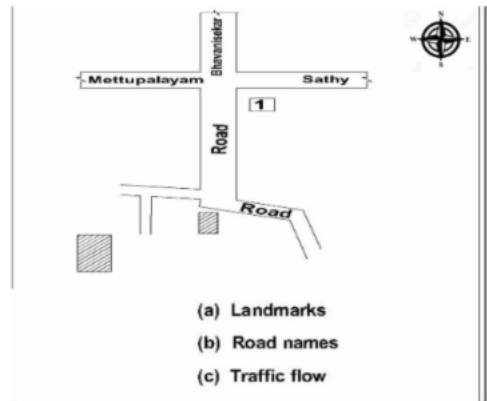

Cad View

Key MAP View