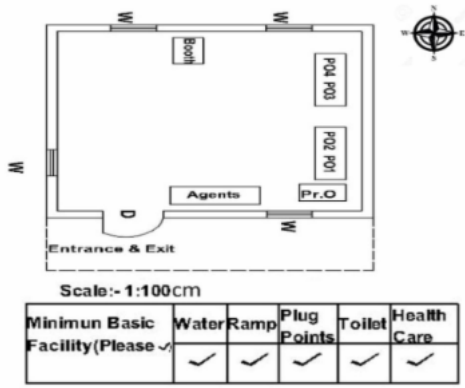

Google Map View

Polling Station Building Front View

Polling Station Front View

Cad View

Key MAP View

1 பெயர் : சரோஜா - கணவர் பெயர்: ரங்கசாமி - வீட்டு எண் : 1 வயது : 67 பாலினம் : பெண்	WFL1754720 Photo is available	2 பெயர் : சாருலதா - கணவர் பெயர்: கிட்டான் - வீட்டு எண் : 1 வயது : 44 பாலினம் : பெண்	WFL0771683 Photo is available	3 பெயர் : பிரகாஷ் - தந்தையின் பெயர்: அசோகன் - வீட்டு எண் : 1 வயது : 34 பாலினம் : ஆண்	WFL1006048 Photo is available
4 பெயர் : அபிநயா - கணவர் பெயர்: கார்த்திக் - வீட்டு எண் : 1 வயது : 31 பாலினம் : பெண்	WFL1006030 Photo is available	5 பெயர் : கணேசன் - தந்தையின் பெயர்: முத்து - வீட்டு எண் : 1-7 வயது : 60 பாலினம் : ஆண்	WFL0555839 Photo is available	6 பெயர் : விஜயா - கணவர் பெயர்: கணேசன் - வீட்டு எண் : 1-7 வயது : 48 பாலினம் : பெண்	WFL0555862 Photo is available
7 பெயர் : எப்சிபா - தந்தையின் பெயர்: தேவசகாயம் - வீட்டு எண் : 1-13 வயது : 28 பாலினம் : ஆண்	WFL0956599 Photo is available	8 பெயர் : விஜயகாந்த் ச தந்தையின் பெயர்: சுப்பையன் - வீட்டு எண் : 1A வயது : 38 பாலினம் : ஆண்	WFL0240200 Photo is available	9 பெயர் : வித்யா - தந்தையின் பெயர்: சுப்பையன் - வீட்டு எண் : 1A வயது : 36 பாலினம் : பெண்	WFL0240218 Photo is available
10 பெயர் : பாக்கியம் - கணவர் பெயர்: அண்ணாமலை - வீட்டு எண் : 1E வயது : 48 பாலினம் : பெண்	WFL0771501 Photo is available	11 பெயர் : கார்த்திக் - தந்தையின் பெயர்: செல்வராஜ் - வீட்டு எண் : 1E வயது : 35 பாலினம் : ஆண்	WFL0771485 Photo is available	12 பெயர் : நந்தினி - கணவர் பெயர்: கார்த்திக் - வீட்டு எண் : 1E வயது : 33 பாலினம் : பெண்	WFL0771477 Photo is available
13 பெயர் : மகாகணேஷ் ராமசாமி தந்தையின் பெயர்: ராமசாமி - வீட்டு எண் : 2 வயது : 37 பாலினம் : ஆண்	WFL0043315 Photo is available	14 பெயர் : பிரியதர்ஷினி - தந்தையின் பெயர்: ராமசாமி - வீட்டு எண் : 2 வயது : 34 பாலினம் : பெண்	WFL0304238 Photo is available	15 பெயர் : கதிர்வேல் தந்தையின் பெயர்: நஞ்சன் வீட்டு எண் : 2/23 வயது : 26 பாலினம் : ஆண்	WFL2301075 Photo is available
16 பெயர் : ராமசாமி - தந்தையின் பெயர்: நஞ்சன்டகவுண்டர் - வீட்டு எண் : 3 வயது : 65 பாலினம் : ஆண்	WFL1754746 Photo is available	17 பெயர் : மல்லிகா - கணவர் பெயர்: ராமசாமி - வீட்டு எண் : 3 வயது : 59 பாலினம் : பெண்	WFL1754753 Photo is available	18 பெயர் : சுப்பையன் - தந்தையின் பெயர்: புஜ்ஜப்பகவுண்டர் - வீட்டு எண் : 4 வயது : 67 பாலினம் : ஆண்	WFL1754761 Photo is available
19 பெயர் : ரேவதி - கணவர் பெயர்: சுப்பையன் - வீட்டு எண் : 4 வயது : 57 பாலினம் : பெண்	WFL1754779 Photo is available	# 20 பெயர் : திவ்யபிரகாஷ் ரா தந்தையின் பெயர்: ராமராஜன் ந வீட்டு எண் : 4/134 வயது : 20 பாலினம் : ஆண்	WFL2453447 Photo is available	21 பெயர் : சாலினி அ கணவர் பெயர்: அமுல்ராஜ் வீட்டு எண் : 4/341 வயது : 26 பாலினம் : பெண்	WFL2436368 Photo is available
22 பெயர் : சங்கீதா ச கணவர் பெயர்: சரவணன் வீட்டு எண் : 4/349-5 கே வீ கே நகர் வயது : 42 பாலினம் : பெண்	WFL2423515 Photo is available	23 பெயர் : ரங்கம்மாள் - கணவர் பெயர்: பத்தரப்பன் - வீட்டு எண் : 5 வயது : 82 பாலினம் : பெண்	KCF3757051 Photo is available	24 பெயர் : ராஜம்மாள் - கணவர் பெயர்: சுப்பையகவுண்டர் - வீட்டு எண் : 5 வயது : 72 பாலினம் : பெண்	KCF2285278 Photo is available
25 பெயர் : சுப்புலட்சுமி - கணவர் பெயர்: மாரைய கவுடர் - வீட்டு எண் : 5 வயது : 72 பாலினம் : பெண்	WFL0043307 Photo is available	26 பெயர் : கருணையம்மாள் - கணவர் பெயர்: பண்ணாரி - வீட்டு எண் : 5 வயது : 69 பாலினம் : பெண்	WFL1067982 Photo is available	27 பெயர் : பழனிசாமி ப தந்தையின் பெயர்: பண்ணாரி - வீட்டு எண் : 5 வயது : 51 பாலினம் : ஆண்	WFL1067990 Photo is available
28 பெயர் : ராணி - கணவர் பெயர்: ரங்கன் - வீட்டு எண் : 5 வயது : 50 பாலினம் : பெண்	WFL0956581 Photo is available	29 பெயர் : ரேவதி - தந்தையின் பெயர்: சுப்பையகவுண்டர் - வீட்டு எண் : 5 வயது : 47 பாலினம் : பெண்	KCF3705969 Photo is available	30 பெயர் : சிவபிரியா - கணவர் பெயர்: கந்தவேல் - வீட்டு எண் : 5 வயது : 42 பாலினம் : பெண்	WFL0240028 Photo is available