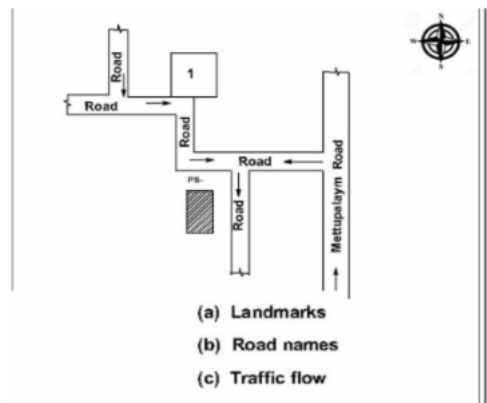

Key MAP View