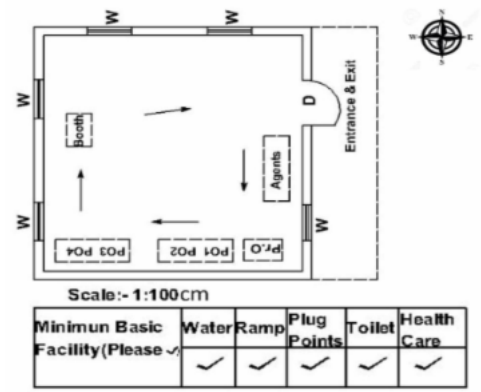

Google Map View

Polling Station Building Front View

Polling Station Front View

Cad View

Key MAP View

1 பெயர் : விஜயகுமார் - தந்தையின் பெயர்: பொன்னுசாமி - வீட்டு எண் : 1 வயது : 54 பாலினம் : ஆண் Photo is available	WFL0204784	2 பெயர் : ரங்கசாமி - தந்தையின் பெயர்: கரியப்பகவுண்டர் - வீட்டு எண் : 1 வயது : 53 பாலினம் : ஆண் Photo is available	WFL1827526	3 பெயர் : செல்வம் - தந்தையின் பெயர்: தன்னாசி - வீட்டு எண் : 1 வயது : 51 பாலினம் : ஆண் Photo is available	KCF2389120
4 பெயர் : மூர்த்தி - தந்தையின் பெயர்: - - வீட்டு எண் : 1 வயது : 50 பாலினம் : ஆண் Photo is available	WFL0204495	5 பெயர் : வனிதா - கணவர் பெயர்: சந்திரசேகர் - வீட்டு எண் : 1 வயது : 47 பாலினம் : பெண் Photo is available	WFL0913228	6 பெயர் : கலாமணி - கணவர் பெயர்: ரங்கசாமி - வீட்டு எண் : 1 வயது : 46 பாலினம் : பெண் Photo is available	WFL0669135
7 பெயர் : மணி - தந்தையின் பெயர்: மாரப்பன் - வீட்டு எண் : 1 வயது : 46 பாலினம் : ஆண் Photo is available	WFL0818518	8 பெயர் : மேனகா - கணவர் பெயர்: குமார் - வீட்டு எண் : 1 வயது : 44 பாலினம் : பெண் Photo is available	WFL0204487	9 பெயர் : கவிதா - கணவர் பெயர்: சிங்காரவடிவேலன் - வீட்டு எண் : 1 வயது : 40 பாலினம் : பெண் Photo is available	WFL0669218
10 பெயர் : மணிமேகலை - கணவர் பெயர்: மூர்த்தி - வீட்டு எண் : 1 வயது : 38 பாலினம் : பெண் Photo is available	WFL0204503	11 பெயர் : வேலுமணி - கணவர் பெயர்: குமரேசன் - வீட்டு எண் : 1 வயது : 38 பாலினம் : பெண் Photo is available	WFL0862326	12 பெயர் : கவிதா - கணவர் பெயர்: ஆறுமுகம் - வீட்டு எண் : 1 வயது : 36 பாலினம் : பெண் Photo is available	WFL0669234
13 பெயர் : சுகன்யா - கணவர் பெயர்: குமார் - வீட்டு எண் : 1 வயது : 32 பாலினம் : பெண் Photo is available	WFL0862276	14 பெயர் : பேபி - தந்தையின் பெயர்: வேலுச்சாமி - வீட்டு எண் : 1 வயது : 32 பாலினம் : பெண் Photo is available	WFL0773184	15 பெயர் : கார்த்திக் - தந்தையின் பெயர்: ரங்கசாமி - வீட்டு எண் : 1 வயது : 29 பாலினம் : ஆண் Photo is available	WFL0862334
# 16 பெயர் : மகேஷ்குமார் ந தந்தையின் பெயர்: நடராஜ் வீட்டு எண் : 1 வயது : 28 பாலினம் : ஆண் Photo is available	WFL1005313	17 பெயர் : விக்ரம் தந்தையின் பெயர்: செல்வன் வீட்டு எண் : 1 வயது : 24 பாலினம் : ஆண் Photo is available	WFL2169167	18 பெயர் : ஸ்ருதிசாபு தந்தையின் பெயர்: சந்திரசேகர் வீட்டு எண் : 1 வயது : 23 பாலினம் : பெண் Photo is available	WFL2196350
19 பெயர் : நாகராஜ் தந்தையின் பெயர்: சின்னசுப்பன் - வீட்டு எண் : 1-2 வயது : 38 பாலினம் : ஆண் Photo is available	WFL0204479	20 பெயர் : வசந்த் க தந்தையின் பெயர்: கருப்புசாமி வீட்டு எண் : 1/5 வயது : 19 பாலினம் : ஆண் Photo is available	WFL2490167	21 பெயர் : அருண் குமார் தந்தையின் பெயர்: ஆறுமுகம் வீட்டு எண் : 1-6 வயது : 24 பாலினம் : ஆண் Photo is available	WFL2278570
22 பெயர் : ஐயப்பன் - தந்தையின் பெயர்: பெரியவேடன் - வீட்டு எண் : 1-7 வயது : 34 பாலினம் : ஆண் Photo is available	WFL0901728	23 பெயர் : ரஞ்சிதா - கணவர் பெயர்: ஐயப்பன் - வீட்டு எண் : 1-7 வயது : 33 பாலினம் : பெண் Photo is available	WFL0901769	24 பெயர் : பாரதி - கணவர் பெயர்: வெங்கடாசலம் - வீட்டு எண் : 1-7A வயது : 36 பாலினம் : பெண் Photo is available	WFL0557033
25 பெயர் : பத்திரசாமி - தந்தையின் பெயர்: சின்னசுப்பன் - வீட்டு எண் : 1-12 வயது : 39 பாலினம் : ஆண் Photo is available	WFL0204461	26 பெயர் : குமார் - தந்தையின் பெயர்: சுப்பன் - வீட்டு எண் : 1-13 வயது : 36 பாலினம் : ஆண் Photo is available	WFL0304964	27 பெயர் : சிந்நப்பப்பல் கணவர் பெயர்: ரங்கன் வீட்டு எண் : 1/14 வயது : 53 பாலினம் : பெண் Photo is available	WFL2446532
28 பெயர் : பத்திரன் - தந்தையின் பெயர்: வையாபுரி - வீட்டு எண் : 1-15 வயது : 43 பாலினம் : ஆண் Photo is available	WFL0556910	29 பெயர் : கண்மணி - கணவர் பெயர்: பத்திரன் - வீட்டு எண் : 1-15 வயது : 37 பாலினம் : பெண் Photo is available	WFL0668590	30 பெயர் : அரங்கசாமி ஆறுமுகம் தந்தையின் பெயர்: ஆறுமுகம் வீட்டு எண் : 1/16 வயது : 34 பாலினம் : ஆண் Photo is available	WFL2542058