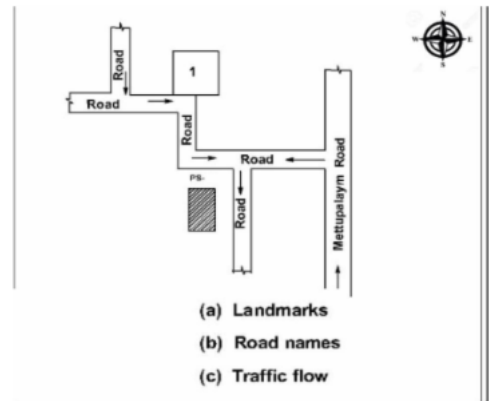

Cad View

Key MAP View