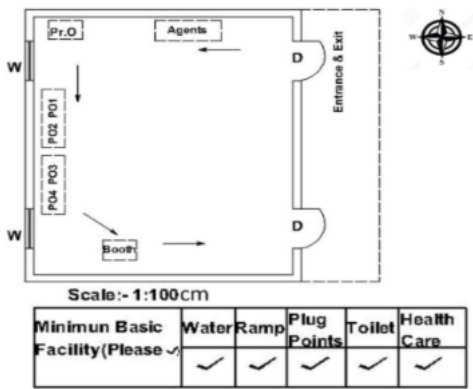

Google Map View

Polling Station Building Front View

Polling Station Front View

Cad View

Key MAP View

1 பெயர் : சின்னகுப்புசாமி - தந்தையின் பெயர்: முருகேசன் - வீட்டு எண் : 1 வயது : 61 பாலினம் : ஆண்	WFL0087197 Photo is available	2 பெயர் : பழனியம்மாள் - கணவர் பெயர்: பழனிசாமி - வீட்டு எண் : 1 வயது : 48 பாலினம் : பெண்	WFL0205096 Photo is available	3 பெயர் : ரமேஷ் - தந்தையின் பெயர்: ஆறுசாமி - வீட்டு எண் : 1 வயது : 37 பாலினம் : ஆண்	WFL0205203 Photo is available
4 பெயர் : சூதா - கணவர் பெயர்: பழனிசாமி வீட்டு எண் : 1 வயது : 36 பாலினம் : பெண்	WFL0205120 Photo is available	5 பெயர் : சித்ரா - கணவர் பெயர்: கணேசன் - வீட்டு எண் : 1 வயது : 36 பாலினம் : பெண்	WFL1005198 Photo is available	6 பெயர் : நாகசுந்தரி - கணவர் பெயர்: மணி - வீட்டு எண் : 1 வயது : 33 பாலினம் : பெண்	WFL1005065 Photo is available
7 பெயர் : செல்வராஜ் - தந்தையின் பெயர்: மேகராஜ் - வீட்டு எண் : 1 வயது : 33 பாலினம் : ஆண்	WFL1005180 Photo is available	8 பெயர் : ராதிகா - கணவர் பெயர்: மாரிமுத்து - வீட்டு எண் : 1 வயது : 32 பாலினம் : பெண்	WFL1005164 Photo is available	9 பெயர் : சத்யா ப கணவர் பெயர்: பத்திரசாமி வீட்டு எண் : 1/12 வயது : 30 பாலினம் : பெண்	WFL2187516 Photo is available
10 பெயர் : ஈஸ்வரமூர்த்தி - தாயின் பெயர்: தங்கமணி - வீட்டு எண் : 1-44 வயது : 33 பாலினம் : ஆண்	WFL0556720 Photo is available	11 பெயர் : யோகாம்பாள் ஈ கணவர் பெயர்: ஈஸ்வரமூர்த்தி ச வீட்டு எண் : 1/44 வயது : 28 பாலினம் : பெண்	WFL2497477 Photo is available	S 12 பெயர் : துரைசாமி ப தந்தையின் பெயர்: பத்திரப்பன் - வீட்டு எண் : 1/91 வயது : 36 பாலினம் : ஆண்	WFL0044321 Photo is available
13 பெயர் : ஸ்ரீதேவி ப தந்தையின் பெயர்: பத்திரப்பன் வீட்டு எண் : 1/91 வயது : 31 பாலினம் : பெண்	WFL0862409 Photo is available	14 பெயர் : ராஜம்மாள் கணவர் பெயர்: குமாரசாமி வீட்டு எண் : 1/92ஏ வயது : 55 பாலினம் : பெண்	WFL2027290 Photo is available	15 பெயர் : ஜானகி கணவர் பெயர்: பழனிசாமி வீட்டு எண் : 1/130 வயது : 50 பாலினம் : பெண்	WFL2117380 Photo is available
16 பெயர் : ஆறுமுகன் - தந்தையின் பெயர்: சின்னகுப்புசாமி - வீட்டு எண் : 1-157 வயது : 39 பாலினம் : ஆண்	WFL0204891 Photo is available	17 பெயர் : சூதாமணி - கணவர் பெயர்: ஆறுமுகன் - வீட்டு எண் : 1-157- வயது : 36 பாலினம் : பெண்	WFL0204909 Photo is available	18 பெயர் : பாப்பாத்தி - கணவர் பெயர்: கருப்பண்ணன் - வீட்டு எண் : 1-190 வயது : 76 பாலினம் : பெண்	WFL0305227 Photo is available
19 பெயர் : ரேகா வேலுச்சாமி கணவர் பெயர்: செல்வகணேசன் முத்துச்சாமி வீட்டு எண் : 1/191 வயது : 38 பாலினம் : பெண்	ATS0048082 Photo is available	20 பெயர் : இன்பகுமார் - தந்தையின் பெயர்: தங்கராஜ் - வீட்டு எண் : 1-217 வயது : 36 பாலினம் : ஆண்	WFL0205088 Photo is available	21 பெயர் : ஜீவிதா - தந்தையின் பெயர்: தங்கராஜ் - வீட்டு எண் : 1-217 வயது : 32 பாலினம் : பெண்	WFL0818591 Photo is available
22 பெயர் : மோகனா - கணவர் பெயர்: ராஜ்குமார் - வீட்டு எண் : 1-243 வயது : 32 பாலினம் : பெண்	WFL1005008 Photo is available	23 பெயர் : சரோஜினி - கணவர் பெயர்: பொன்னுசாமி - வீட்டு எண் : 1e வயது : 39 பாலினம் : பெண்	WFL0669119 Photo is available	24 பெயர் : கருப்பாத்தாள் - கணவர் பெயர்: மாரன் - வீட்டு எண் : 2 வயது : 75 பாலினம் : பெண்	WFL1068519 Photo is available
25 பெயர் : முருகேசன் - தாயின் பெயர்: கமலா - வீட்டு எண் : 2 வயது : 45 பாலினம் : ஆண்	KCF2388288 Photo is available	26 பெயர் : எஸ்தர்ராஜாத்தி - தந்தையின் பெயர்: ரங்கநாதன் - வீட்டு எண் : 2 வயது : 41 பாலினம் : பெண்	WFL0862425 Photo is available	27 பெயர் : ரேவதி - கணவர் பெயர்: ஜெயராம் - வீட்டு எண் : 2 வயது : 36 பாலினம் : பெண்	WFL0773424 Photo is available
28 பெயர் : கவிதா - தந்தையின் பெயர்: சின்னசாமி - வீட்டு எண் : 2 வயது : 34 பாலினம் : பெண்	WFL1005115 Photo is available	29 பெயர் : கருப்புசாமி - தந்தையின் பெயர்: முருகேசன் - வீட்டு எண் : 2 வயது : 34 பாலினம் : ஆண்	WFL0773432 Photo is available	30 பெயர் : அருணாமேரி - கணவர் பெயர்: சுப்ரமணி - வீட்டு எண் : 2 வயது : 34 பாலினம் : பெண்	WFL0773440 Photo is available