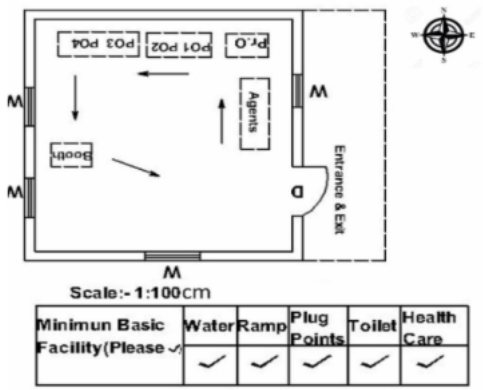

Google Map View

Polling Station Building Front View

Polling Station Front View

Cad View

Key MAP View

1 பெயர் : நடராஜன் - தந்தையின் பெயர்: கருப்பணன் - வீட்டு எண் : 1 வயது : 41 பாலினம் : ஆண்	WFL0863498 Photo is available	2 பெயர் : சுதா - கணவர் பெயர்: மோகன்ராஜ் - வீட்டு எண் : 3 வயது : 34 பாலினம் : பெண்	WFL0958827 Photo is available	3 பெயர் : செளந்தர் ஜீவகன் இதரர் பெயர்: ஜீவகன் ஜீவ வீட்டு எண் : 3/175 வயது : 22 பாலினம் : ஆண்	WFL2452423 Photo is available
4 பெயர் : செளந்தர் லோ லோகநாதன் தந்தையின் பெயர்: லோகநாதன் வீட்டு எண் : 3/175 வயது : 22 பாலினம் : ஆண்	WFL2506988 Photo is available	5 பெயர் : ஜோதிமணி - தந்தையின் பெயர்: பழனிச்சாமி - வீட்டு எண் : 4 வயது : 60 பாலினம் : பெண்	WFL1786227 Photo is available	6 பெயர் : சதீஷ்குமார் - தந்தையின் பெயர்: பழனிச்சாமி - வீட்டு எண் : 4-20 வயது : 36 பாலினம் : ஆண்	WFL0559211 Photo is available
7 பெயர் : ரம்யா கணவர் பெயர்: மாணிக்கம் வீட்டு எண் : 4/101 வயது : 26 பாலினம் : பெண்	WFL2320349 Photo is available	8 பெயர் : யோகேஸ்வரி தந்தையின் பெயர்: கருப்பன் வீட்டு எண் : 4/117 வயது : 25 பாலினம் : பெண்	WFL1205913 Photo is available	9 பெயர் : சாந்தா கணவர் பெயர்: கண்ணன் வீட்டு எண் : 4/123 வயது : 65 பாலினம் : பெண்	WFL2344521 Photo is available
10 பெயர் : மதுமிதா தந்தையின் பெயர்: மூர்த்தி வீட்டு எண் : 4/128 வயது : 22 பாலினம் : பெண்	WFL2344562 Photo is available	11 பெயர் : பூங்குழலி தந்தையின் பெயர்: குருசாமி வீட்டு எண் : 4/143-1 வயது : 21 பாலினம் : பெண்	WFL2345049 Photo is available	12 பெயர் : ஜீவாந்தன் தந்தையின் பெயர்: பத்துரன் வீட்டு எண் : 4/170 வயது : 26 பாலினம் : ஆண்	WFL2320026 Photo is available
13 பெயர் : லாவண்யா தந்தையின் பெயர்: ஆனந்தன் வீட்டு எண் : 4/178 வயது : 22 பாலினம் : பெண்	WFL2416584 Photo is available	14 பெயர் : சித்ரா கணவர் பெயர்: பண்ணாரி வீட்டு எண் : 4/195 வயது : 29 பாலினம் : பெண்	WFL2416675 Photo is available	15 பெயர் : பிரசாந்த் தந்தையின் பெயர்: வீரசாமி வீட்டு எண் : 4-206 வயது : 26 பாலினம் : ஆண்	WFL1180082 Photo is available
16 பெயர் : சந்தியா தந்தையின் பெயர்: பழனிச்சாமி வீட்டு எண் : 4/209 வயது : 27 பாலினம் : பெண்	WFL1205921 Photo is available	17 பெயர் : நவீன் தந்தையின் பெயர்: செல்வன் வீட்டு எண் : 4/209 வயது : 24 பாலினம் : ஆண்	WFL2193829 Photo is available	18 பெயர் : கிருஷ்ணன் தந்தையின் பெயர்: செல்வன் வீட்டு எண் : 4/210 வயது : 22 பாலினம் : ஆண்	WFL2344489 Photo is available
19 பெயர் : கனிமொழி தந்தையின் பெயர்: ரமேஷ் வீட்டு எண் : 4/210 வயது : 20 பாலினம் : பெண்	WFL2486173 Photo is available	# 20 பெயர் : கார்த்திக் ப தந்தையின் பெயர்: பழனி வீட்டு எண் : 4/403-2 வயது : 26 பாலினம் : ஆண்	WFL1205962 Photo is available	21 பெயர் : வினோத் தந்தையின் பெயர்: ராமராஜ் வீட்டு எண் : 4-214 வயது : 26 பாலினம் : ஆண்	WFL1180066 Photo is available
22 பெயர் : ரஞ்சித்குமார் தந்தையின் பெயர்: பழனிச்சாமி வீட்டு எண் : 4/214 வயது : 25 பாலினம் : ஆண்	WFL2320398 Photo is available	23 பெயர் : தீபிகா தந்தையின் பெயர்: ராமராஜ் வீட்டு எண் : 4/214 வயது : 24 பாலினம் : பெண்	WFL2194124 Photo is available	24 பெயர் : திவ்யா தந்தையின் பெயர்: ரங்கசாமி வீட்டு எண் : 4/214 வயது : 22 பாலினம் : பெண்	WFL2344513 Photo is available
25 பெயர் : குமரேசன் தந்தையின் பெயர்: பொன்னுசாமி வீட்டு எண் : 4/217 வயது : 34 பாலினம் : ஆண்	WFL2511301 Photo is available	26 பெயர் : ரஞ்சிதா கணவர் பெயர்: குமரேசன் வீட்டு எண் : 4/217 வயது : 28 பாலினம் : பெண்	WFL2511129 Photo is available	27 பெயர் : திவ்யாபுநீ தந்தையின் பெயர்: முருகேசன் வீட்டு எண் : 4/223 வயது : 19 பாலினம் : பெண்	WFL2503126 Photo is available
28 பெயர் : ஹேமமாலினி தந்தையின் பெயர்: பிரகாஷ் வீட்டு எண் : 4/225 வயது : 20 பாலினம் : பெண்	WFL2511210 Photo is available	29 பெயர் : சினேகா தந்தையின் பெயர்: ரமேஷ் வீட்டு எண் : 4/229 வயது : 23 பாலினம் : பெண்	WFL2344505 Photo is available	30 பெயர் : கபிலாபுநீ தந்தையின் பெயர்: ரமேஷ் வீட்டு எண் : 4/229 வயது : 22 பாலினம் : பெண்	WFL2344547 Photo is available