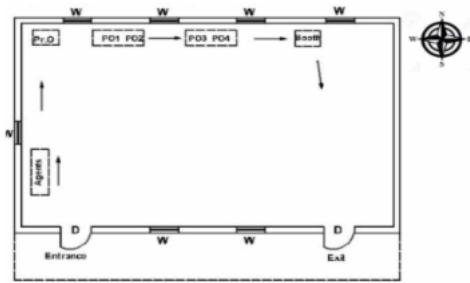

**Cad View**

**Key MAP View**

Scale:- 1:100cm

Minimum Basic Facility (Please)	Water	Ramp	Plug Points	Toilet	Health Care
✓	✓	✓	✓	✓	✓

- (a) Landmarks
- (b) Road names
- (c) Traffic flow

சட்டமன்றத் தொகுதியின் எண் மற்றும் பெயர் : 107-பவானிசாகர் பிரிவு எண் மற்றும் பெயர் 1-புஞ்சை புளியம்பட்டி (ந), அண்ணா நகர் தெரு-1 வார்டு-7