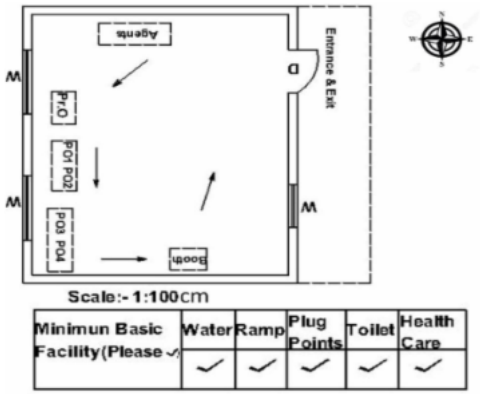

Cad View

Key MAP View