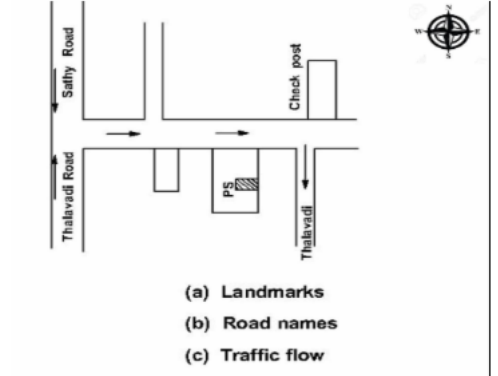

Key MAP View