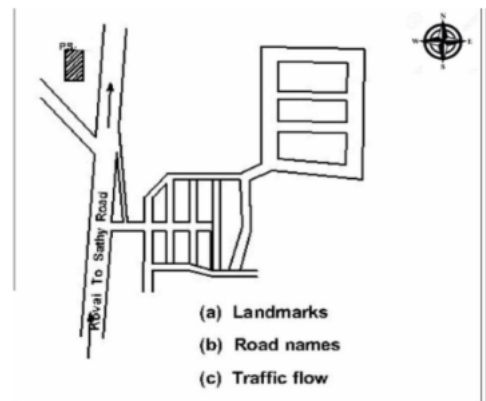

Key MAP View