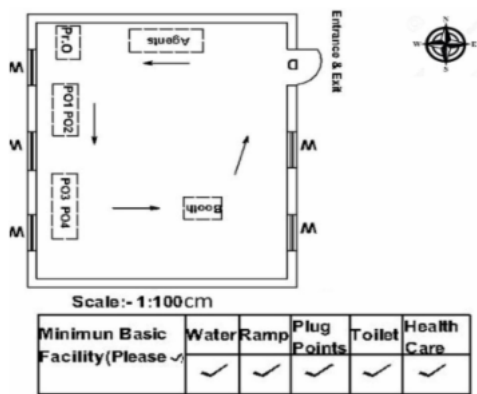

Google Map View

Polling Station Building Front View

Polling Station Front View

Cad View

Key MAP View

1 பெயர் : சையது இஸ்மாயில் - தந்தையின் பெயர்: பாசு ஜான் - வீட்டு எண் : 1 வயது : 62 பாலினம் : ஆண்	WFL0679381 Photo is available	2 பெயர் : யாஷமின்பேகம் - தந்தையின் பெயர்: சையது இஸ்மாயில் - வீட்டு எண் : 1 வயது : 31 பாலினம் : பெண்	WFL0679407 Photo is available	3 பெயர் : மோகனப்ரியா ப தந்தையின் பெயர்: பழனிசாமி - வீட்டு எண் : 1-171 வயது : 33 பாலினம் : பெண்	WFL0570457 Photo is available
4 பெயர் : நாகராஜ் தந்தையின் பெயர்: வெங்கடாசலம் வீட்டு எண் : 2 வயது : 40 பாலினம் : ஆண்	WFL2059269 Photo is available	5 பெயர் : பாலகாமாட்சி - கணவர் பெயர்: சுப்பிரமணியன் - வீட்டு எண் : 2-2 வயது : 54 பாலினம் : பெண்	WFL0569962 Photo is available	6 பெயர் : ஜெனப்பராமன் - தந்தையின் பெயர்: சுப்பிரமணியன் - வீட்டு எண் : 2-2 வயது : 34 பாலினம் : ஆண்	WFL0570309 Photo is available
7 பெயர் : இளங்கோவன் தந்தையின் பெயர்: வீரபத்திரன் வீட்டு எண் : 4/44 வயது : 62 பாலினம் : ஆண்	WFL2059368 Photo is available	8 பெயர் : ஜோதிலட்சுமி கணவர் பெயர்: இளங்கோவன் வீட்டு எண் : 4/44 வயது : 49 பாலினம் : பெண்	WFL2059244 Photo is available	9 பெயர் : சிவா தந்தையின் பெயர்: இளங்கோவன் வீட்டு எண் : 4/44 வயது : 31 பாலினம் : ஆண்	WFL2059384 Photo is available
10 பெயர் : செல்வகணபதி தந்தையின் பெயர்: இளங்கோவன் வீட்டு எண் : 4/44 வயது : 26 பாலினம் : ஆண்	WFL2059293 Photo is available	11 பெயர் : விஸ்வநாதன் - தந்தையின் பெயர்: கருப்பணசாமி - வீட்டு எண் : 5-24ஏ வயது : 80 பாலினம் : ஆண்	KCF2510279 Photo is available	12 பெயர் : சுசீலா - கணவர் பெயர்: விஸ்வநாதன் - வீட்டு எண் : 5-24ஏ வயது : 62 பாலினம் : பெண்	KCF1385202 Photo is available
13 பெயர் : அமுதா - கணவர் பெயர்: கண்ணன் - வீட்டு எண் : 5/77 வயது : 46 பாலினம் : பெண்	WFL0052514 Photo is available	14 பெயர் : பழனிசாமி - தந்தையின் பெயர்: பாப்பண செட்டியார் - வீட்டு எண் : 6 வயது : 63 பாலினம் : ஆண்	WFL0315028 Photo is available	15 பெயர் : அருண் குமார் - தந்தையின் பெயர்: தங்கவேல் - வீட்டு எண் : 6 வயது : 28 பாலினம் : ஆண்	WFL1074236 Photo is available
16 பெயர் : முருகேசன் - தந்தையின் பெயர்: மாரப்ப முதலியார் - வீட்டு எண் : 6-50 வயது : 76 பாலினம் : ஆண்	WFL0570093 Photo is available	17 பெயர் : மனோஜ் குமார் தாயின் பெயர்: அமுதவள்ளி வீட்டு எண் : 6/143 வயது : 26 பாலினம் : ஆண்	WFL2206647 Photo is available	18 பெயர் : மகேஷ்குமார் தந்தையின் பெயர்: கருபகவுந்தர வீட்டு எண் : 6/160 வயது : 46 பாலினம் : ஆண்	WFL2262459 Photo is available
19 பெயர் : ராஜம்மாள் கணவர் பெயர்: கருபநாகௌந்தார கருபநாகௌந்தர் வீட்டு எண் : 6/160ஜவஹர்மெயின்ரோடு வயது : 70 பாலினம் : பெண்	WFL2347193 Photo is available	20 பெயர் : ஜெயசாந்தி கணவர் பெயர்: மகேஷ்குமார் மகேஷ்குமார் வீட்டு எண் : 6/160ஜவஹர்மலந்ரோஆட வயது : 39 பாலினம் : பெண்	WFL2347201 Photo is available	21 பெயர் : மும்தாஜ் - கணவர் பெயர்: சையது இஸ்மாயில் - வீட்டு எண் : 7 வயது : 52 பாலினம் : பெண்	WFL0679373 Photo is available
22 பெயர் : மோகன பிரசாந்த் தந்தையின் பெயர்: மூர்த்தி வீட்டு எண் : 7 வயது : 25 பாலினம் : ஆண்	WFL2206613 Photo is available	23 பெயர் : ஜம்புலிங்கம் - தந்தையின் பெயர்: கிருஷ்ணசாமி - வீட்டு எண் : 7-5 வயது : 66 பாலினம் : ஆண்	WFL0052498 Photo is available	24 பெயர் : துளசிமணி - கணவர் பெயர்: ஜம்புலிங்கம் - வீட்டு எண் : 7-5 வயது : 61 பாலினம் : பெண்	WFL0052563 Photo is available
25 பெயர் : ராஜேஸ் - தந்தையின் பெயர்: ஜம்புலிங்கம் - வீட்டு எண் : 7-5 வயது : 38 பாலினம் : ஆண்	WFL0052555 Photo is available	26 பெயர் : உமா மகேஸ்வரி - தந்தையின் பெயர்: ஜம்புலிங்கம் - வீட்டு எண் : 7-5 வயது : 37 பாலினம் : பெண்	WFL0052571 Photo is available	27 பெயர் : தினேஷ் குமார் தாயின் பெயர்: வசந்தா குமரி வீட்டு எண் : 7/5 வயது : 26 பாலினம் : ஆண்	WFL1214337 Photo is available
28 பெயர் : தி.அகில்அபிராமி தந்தையின் பெயர்: திருநாவுக்கரசு வீட்டு எண் : 7/8-2 வயது : 22 பாலினம் : பெண்	WFL2352334 Photo is available	29 பெயர் : ஆரூர்ன் சிவராமன் தி ச தந்தையின் பெயர்: திருஞானசம்பந்தன் வீட்டு எண் : 7/8-3 வயது : 20 பாலினம் : ஆண்	WFL2544823 Photo is available	30 பெயர் : மனோரஞ்சிதம் கணவர் பெயர்: கண்ணன் வீட்டு எண் : 7/8ஏ வயது : 37 பாலினம் : பெண்	WFL1126283 Photo is available