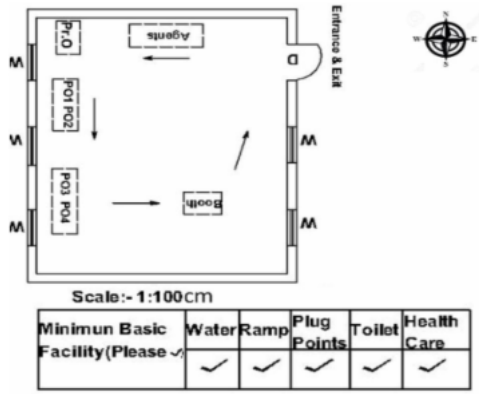

Google Map View

Polling Station Building Front View

Polling Station Front View

Cad View

Key MAP View

1 பெயர் : ரங்கநாதகார்த்திகேயன் - தந்தையின் பெயர்: நாகமாணிக்கம் - வீட்டு எண் : 1E வயது : 41 பாலினம் : ஆண் Photo is available	WFL0053371	2 பெயர் : ராஜ்கமல் - தந்தையின் பெயர்: மாணிக்கம் - வீட்டு எண் : 1e வயது : 35 பாலினம் : ஆண் Photo is available	WFL0679902	3 பெயர் : சுந்தரரம்பாள் ஆர் பீ சதாசிவம் ஏ கணவர் பெயர்: சதாசிவம் ஏ அருணாசலம் வீட்டு எண் : 2 வயது : 75 பாலினம் : பெண் Photo is available	WFL1832187
4 பெயர் : ம ஆ ராஜ்குமார் இதரர் பெயர்: சுகாமாட்சி வீட்டு எண் : 2/5 வயது : 64 பாலினம் : ஆண் Photo is available	WFL2294148	5 பெயர் : சுகாமாட்சி கணவர் பெயர்: ராஜ்குமார் வீட்டு எண் : 2/5 வயது : 60 பாலினம் : பெண் Photo is available	WFL2294155	6 பெயர் : ஹேமா ராஜ்பூர் தந்தையின் பெயர்: ராஜ்குமார் வீட்டு எண் : 2-5 வயது : 26 பாலினம் : பெண் Photo is available	WFL1126325
7 பெயர் : சாருவிலாசினி தந்தையின் பெயர்: விஜயகுமார் வீட்டு எண் : 2/31 வயது : 25 பாலினம் : பெண் Photo is available	WFL2059442	8 பெயர் : வித்யா ப பழனிசாமி கணவர் பெயர்: சதா பிரகாஷ் செந்தில் சதாசிவம் வீட்டு எண் : 2ஏ வயது : 50 பாலினம் : பெண் Photo is available	KCF3771342	9 பெயர் : சபுஹரிணி தந்தையின் பெயர்: சதா பிரகாஷ் செந்தில் வீட்டு எண் : 2ஏ வயது : 22 பாலினம் : பெண் Photo is available	WFL2270908
10 பெயர் : சதா பிரகாஷ் செந்தில் சதாசிவம் தந்தையின் பெயர்: சதாசிவம் - வீட்டு எண் : 2-A வயது : 53 பாலினம் : ஆண் Photo is available	KCF3771359	# 11 பெயர் : அன்வர் பாட்சா கா தந்தையின் பெயர்: காதர் பாட்சா - வீட்டு எண் : 3 வயது : 65 பாலினம் : ஆண் Photo is available	WFL0406900	12 பெயர் : குணசேகரன் - தந்தையின் பெயர்: குள்ளப்பசெட்டியார் - வீட்டு எண் : 3 வயது : 60 பாலினம் : ஆண் Photo is available	WFL1832203
# 13 பெயர் : பர்ஹானா வ கணவர் பெயர்: அன்வர் பாசா - வீட்டு எண் : 3 வயது : 58 பாலினம் : பெண் Photo is available	WFL0407007	14 பெயர் : தனபாக்ய லட்சுமி கணவர் பெயர்: நாகராஜன் வீட்டு எண் : 3 வயது : 48 பாலினம் : பெண் Photo is available	WFL1208222	15 பெயர் : நாகராஜன் தந்தையின் பெயர்: கிருஷ்ணசாமி வீட்டு எண் : 3 வயது : 43 பாலினம் : ஆண் Photo is available	WFL1208198
# 16 பெயர் : ஆஷிக் அஹமத் அ தந்தையின் பெயர்: அன்வர் பாட்சா வீட்டு எண் : 3 வயது : 33 பாலினம் : ஆண் Photo is available	WFL0406934	17 பெயர் : அத்தியா தந்தையின் பெயர்: அன்வர் பாட்சா வீட்டு எண் : 3 வயது : 29 பாலினம் : பெண் Photo is available	WFL1183060	18 பெயர் : சரஸ்வதி - கணவர் பெயர்: கோபால்ராஜ் - வீட்டு எண் : 4 வயது : 72 பாலினம் : பெண் Photo is available	WFL1832229
19 பெயர் : பத்மாவதி தந்தையின் பெயர்: ஆறுமுகம் வீட்டு எண் : 4 வயது : 66 பாலினம் : பெண் Photo is available	WFL2265106	20 பெயர் : கருப்புசாமி தந்தையின் பெயர்: கருப்பன் வீட்டு எண் : 4 வயது : 65 பாலினம் : ஆண் Photo is available	WFL2242295	21 பெயர் : சுந்தர்ராஜன் மு தந்தையின் பெயர்: முருகேசன் வீட்டு எண் : 4 வயது : 63 பாலினம் : ஆண் Photo is available	WFL0053389
22 பெயர் : சரஸ்வதி கணவர் பெயர்: கருப்புசாமி வீட்டு எண் : 4 வயது : 60 பாலினம் : பெண் Photo is available	WFL2242303	23 பெயர் : பவானி கணவர் பெயர்: மகேஷ்குமார் வீட்டு எண் : 4/3-1 வயது : 31 பாலினம் : பெண் Photo is available	WFL2074573	24 பெயர் : அரவிந்தன் தந்தையின் பெயர்: பழனிசாமி வீட்டு எண் : 4/14 வயது : 25 பாலினம் : ஆண் Photo is available	WFL2059541
25 பெயர் : ஜஷ்வர்யா தந்தையின் பெயர்: செல்வராஜ் வீட்டு எண் : 4-31 வயது : 28 பாலினம் : பெண் Photo is available	WFL1126507	26 பெயர் : காளிதாஸ் -- தாயின் பெயர்: தங்கம்மாள் - வீட்டு எண் : 4-32 வயது : 60 பாலினம் : ஆண் Photo is available	WFL0316471	27 பெயர் : கீர்த்திகா தந்தையின் பெயர்: முத்துசாமி வீட்டு எண் : 4/42 வயது : 26 பாலினம் : பெண் Photo is available	WFL2200616
28 பெயர் : காவிய பாரதி கணவர் பெயர்: செல்வம் வீட்டு எண் : 4/43-3A வயது : 28 பாலினம் : பெண் Photo is available	WFL1208214	29 பெயர் : கோகிலாதர்சினி கணவர் பெயர்: செல்வம் வீட்டு எண் : 4/43-3A வயது : 25 பாலினம் : பெண் Photo is available	WFL1208206	30 பெயர் : செளமியா தந்தையின் பெயர்: செந்தில்குமரன் வீட்டு எண் : 4/76-1 வயது : 20 பாலினம் : பெண் Photo is available	WFL2447894