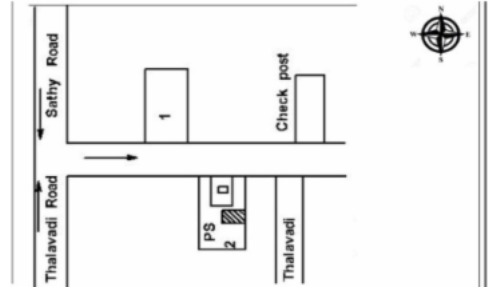

Polling Station Front View

Cad View

Key MAP View

Scale:- 1:100cm

Minimum Basic Facility (Please)	Water	Ramp	Plug Points	Toilet	Health Care
✓	✓	✓	✓	✓	✓

- (a) Landmarks
- (b) Road names
- (c) Traffic flow

1 பெயர் : பிரமோத தந்தையின் பெயர்: சீத்மல்லு வீட்டு எண் : 000 வயது : 26 பாலினம் : ஆண் Photo is available	WFL1146554	2 பெயர் : நாராயண நாயகா - தந்தையின் பெயர்: ரங்க நாயகா - வீட்டு எண் : 1 வயது : 69 பாலினம் : ஆண் Photo is available	WFL1298561	3 பெயர் : அனுமந்தா - தந்தையின் பெயர்: அனுமா - வீட்டு எண் : 1 வயது : 61 பாலினம் : ஆண் Photo is available	WFL0832634
4 பெயர் : ஜெயம்மா - கணவர் பெயர்: அனுமந்தா - வீட்டு எண் : 1 வயது : 51 பாலினம் : பெண் Photo is available	WFL0832626	5 பெயர் : ரங்கசுமாமி - தந்தையின் பெயர்: நாராயணநாயகா - வீட்டு எண் : 1 வயது : 44 பாலினம் : ஆண் Photo is available	HRG2451748	6 பெயர் : மங்களம்மா - இதரர் பெயர்: நாராயண நாயகா - வீட்டு எண் : 1 வயது : 42 பாலினம் : பெண் Photo is available	WFL1298579
7 பெயர் : சிவராஜ் - தந்தையின் பெயர்: மாரிமுத்து - வீட்டு எண் : 1 வயது : 31 பாலினம் : ஆண் Photo is available	WFL0832592	8 பெயர் : சிவசெங்கரா - தந்தையின் பெயர்: மஹாதேவசாமி - வீட்டு எண் : 1 வயது : 30 பாலினம் : ஆண் Photo is available	WFL0832600	9 பெயர் : சுஜாதா பீ தந்தையின் பெயர்: புத்தராஜ் ஏந் வீட்டு எண் : 1/62 வயது : 26 பாலினம் : பெண் Photo is available	WFL2138295
10 பெயர் : மல்லுகம்மா - கணவர் பெயர்: குருமல்லப்பா - வீட்டு எண் : 2 வயது : 72 பாலினம் : பெண் Photo is available	WFL1298587	11 பெயர் : அங்கப்பா - தந்தையின் பெயர்: குருமல்லப்பா - வீட்டு எண் : 2 வயது : 51 பாலினம் : ஆண் Photo is available	WFL1298595	12 பெயர் : நாதேந்திரா - தந்தையின் பெயர்: நாராயணநாயகா - வீட்டு எண் : 2 வயது : 49 பாலினம் : ஆண் Photo is available	HRG2450948
13 பெயர் : ரங்கம்மா - கணவர் பெயர்: நாதேந்திரா - வீட்டு எண் : 2 வயது : 43 பாலினம் : பெண் Photo is available	HRG2450997	14 பெயர் : பங்காரம்மா தந்தையின் பெயர்: கிருஷ்ணா செட்டி வீட்டு எண் : 3-20 வயது : 31 பாலினம் : பெண் Photo is available	WFL1192236	15 பெயர் : நாகம்மா - கணவர் பெயர்: மாத செட்டி - வீட்டு எண் : 5 வயது : 70 பாலினம் : பெண் Photo is available	WFL1298611
16 பெயர் : கீதா கணவர் பெயர்: நாகராஜ் வீட்டு எண் : 6/81 வயது : 45 பாலினம் : பெண் Photo is available	WFL2422871	17 பெயர் : வாணி கணவர் பெயர்: சிவமல்லு வீட்டு எண் : 6/130 வயது : 37 பாலினம் : பெண் Photo is available	WFL2365674	18 பெயர் : மஹாதேவப்பா - தந்தையின் பெயர்: பசப்பா - வீட்டு எண் : 7 வயது : 62 பாலினம் : ஆண் Photo is available	WFL1298629
19 பெயர் : சுபவதி - கணவர் பெயர்: மஹாதேவப்பா - வீட்டு எண் : 7 வயது : 53 பாலினம் : பெண் Photo is available	WFL1298637	20 பெயர் : மாதேஷா - தந்தையின் பெயர்: சித்தசெட்டி - வீட்டு எண் : 7 வயது : 30 பாலினம் : ஆண் Photo is available	WFL1086123	21 பெயர் : சுதா - கணவர் பெயர்: பசுவண்ணா - வீட்டு எண் : 7/311 வயது : 36 பாலினம் : பெண் Photo is available	WFL0466656
22 பெயர் : சித்தராஜ் - தந்தையின் பெயர்: சிவண்ணா - வீட்டு எண் : 8-12 வயது : 36 பாலினம் : ஆண் Photo is available	WFL0466391	23 பெயர் : அண்ணபூர்ணா பி கணவர் பெயர்: மஹாதேவா வீட்டு எண் : 8/13 வயது : 32 பாலினம் : பெண் Photo is available	WFL2508596	24 பெயர் : மாதேவம்மா கணவர் பெயர்: காலய்யா வீட்டு எண் : 8/16 வயது : 51 பாலினம் : பெண் Photo is available	WFL1135961
25 பெயர் : நிலம்மா - கணவர் பெயர்: மஹாதேவசெட்டி - வீட்டு எண் : 8-37 வயது : 44 பாலினம் : பெண் Photo is available	WFL0467241	26 பெயர் : கவிதா தந்தையின் பெயர்: மாதேவா வீட்டு எண் : 8/351 வயது : 27 பாலினம் : பெண் Photo is available	WFL1221126	27 பெயர் : சமதி ரா கணவர் பெயர்: ராஜலிங்கம் சுருமார் வீட்டு எண் : 8/553 எஸ் எஃப் எண் 48/10 வயது : 59 பாலினம் : பெண் Photo is available	WFL2402006
28 பெயர் : சுகுமார் சஞ்சய் தந்தையின் பெயர்: சுகுமார் வீட்டு எண் : 8/553 எஸ் எஃப் எண் 48/10 வயது : 31 பாலினம் : ஆண் Photo is available	WFL2401974	29 பெயர் : வீரே கவுடா - தந்தையின் பெயர்: மாதே கவுடா - வீட்டு எண் : 9 வயது : 67 பாலினம் : ஆண் Photo is available	WFL1298652	30 பெயர் : சிக்கமாதவம்மா - கணவர் பெயர்: வீரே கவுடா - வீட்டு எண் : 9 வயது : 62 பாலினம் : பெண் Photo is available	WFL1298660