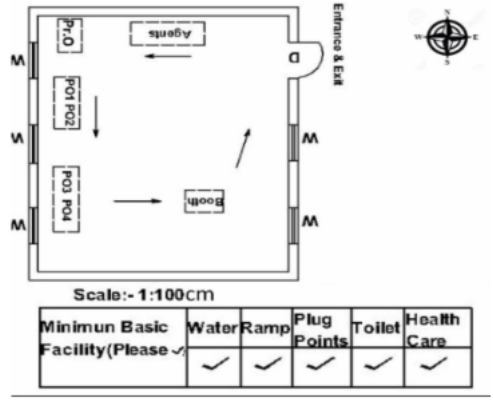

Google Map View

Polling Station Building Front View

Polling Station Front View

Cad View

Key MAP View

1 பெயர் : சரஸ்வதி - கணவர் பெயர்: கனகராஜ் - வீட்டு எண் : 1 வயது : 65 பாலினம் : பெண்	WFL1839208 Photo is available	# 2 பெயர் : ஜீவானந்தன் க தந்தையின் பெயர்: கனகராஜ் - வீட்டு எண் : 1 வயது : 42 பாலினம் : ஆண்	KCF1294990 Photo is available	3 பெயர் : அப்துல் அஜ்ஜீம் - தந்தையின் பெயர்: ஜப்பார் - வீட்டு எண் : 1 வயது : 40 பாலினம் : ஆண்	WFL0571117 Photo is available
4 பெயர் : சேவியம்மா - தந்தையின் பெயர்: அப்துல் அக்கீம் - வீட்டு எண் : 1 வயது : 38 பாலினம் : பெண்	WFL0571364 Photo is available	5 பெயர் : ரமேஷ் தந்தையின் பெயர்: ராமசாமி வீட்டு எண் : 01 வயது : 31 பாலினம் : ஆண்	WFL2200624 Photo is available	6 பெயர் : குண்டுராமன் தந்தையின் பெயர்: ரேணுகவுண்டர் வீட்டு எண் : 1/3 வயது : 50 பாலினம் : ஆண்	WFL1126309 Photo is available
7 பெயர் : ஜீவானந்தம் - தந்தையின் பெயர்: ரங்கராஜ் - வீட்டு எண் : 1-15 வயது : 29 பாலினம் : ஆண்	WFL0868927 Photo is available	8 பெயர் : ஜெயகுமார் ஆர தந்தையின் பெயர்: ரங்கராஜ் வீட்டு எண் : 1/15 வயது : 26 பாலினம் : ஆண்	WFL2285658 Photo is available	9 பெயர் : செல்வி - தந்தையின் பெயர்: முத்துசாமி - வீட்டு எண் : 2 வயது : 61 பாலினம் : பெண்	WFL0570960 Photo is available
10 பெயர் : கனிஷ்கா த தந்தையின் பெயர்: தங்கவேல் மு வீட்டு எண் : 2/4 வயது : 19 பாலினம் : பெண்	WFL2537884 Photo is available	11 பெயர் : கணேஷ் குமார் தந்தையின் பெயர்: செந்தில் குமார் வீட்டு எண் : 2/35 வயது : 26 பாலினம் : ஆண்	WFL2072387 Photo is available	12 பெயர் : பரவதம் - கணவர் பெயர்: செகநாதன் - வீட்டு எண் : 3 வயது : 82 பாலினம் : பெண்	KCF1294578 Photo is available
13 பெயர் : கிருஷ்ணமூர்த்தி - தந்தையின் பெயர்: மாரப்பகவுண்டர் - வீட்டு எண் : 3 வயது : 57 பாலினம் : ஆண்	WFL0433672 Photo is available	14 பெயர் : அரவிந்தன் தந்தையின் பெயர்: ராமநாதன் வீட்டு எண் : 3/4 வயது : 26 பாலினம் : ஆண்	WFL2141950 Photo is available	15 பெயர் : செல்வன் - தந்தையின் பெயர்: சின்னான் - வீட்டு எண் : 4 வயது : 73 பாலினம் : ஆண்	WFL0571000 Photo is available
16 பெயர் : வெள்ளியங்கிரி - தந்தையின் பெயர்: சுந்தரம் - வீட்டு எண் : 4 வயது : 62 பாலினம் : ஆண்	KCF2510394 Photo is available	17 பெயர் : பேபி - தந்தையின் பெயர்: கோபால் - வீட்டு எண் : 4 வயது : 36 பாலினம் : பெண்	WFL0570846 Photo is available	18 பெயர் : கார்த்திக் - தந்தையின் பெயர்: ராமநாதன் - வீட்டு எண் : 4 வயது : 32 பாலினம் : பெண்	WFL0571018 Photo is available
19 பெயர் : சிவகாமி - கணவர் பெயர்: வெள்ளியங்கிரி - வீட்டு எண் : 4-2 வயது : 53 பாலினம் : பெண்	KCF2510402 Photo is available	20 பெயர் : சாந்தி கணவர் பெயர்: கவின் வீட்டு எண் : 4/2 வயது : 41 பாலினம் : பெண்	WFL1134477 Photo is available	21 பெயர் : கவின் தந்தையின் பெயர்: ராஜேந்திரன் வீட்டு எண் : 4/2 வயது : 41 பாலினம் : ஆண்	WFL2117000 Photo is available
22 பெயர் : க சா ஷம்புகா தந்தையின் பெயர்: கவின் வீட்டு எண் : 4/2 வயது : 24 பாலினம் : பெண்	WFL2188142 Photo is available	23 பெயர் : சுபாநீ க சா தந்தையின் பெயர்: கே ஆர் கவின் வீட்டு எண் : 4/2 வயது : 21 பாலினம் : பெண்	WFL2512846 Photo is available	24 பெயர் : யாழினி கணவர் பெயர்: வெள்ளியங்கிரி வீட்டு எண் : 4/2-2 வயது : 26 பாலினம் : பெண்	WFL1208271 Photo is available
25 பெயர் : சகுந்தலா - கணவர் பெயர்: சண்முகம் - வீட்டு எண் : 4-3 வயது : 59 பாலினம் : பெண்	KCF1379700 Photo is available	26 பெயர் : இந்தமதி - தந்தையின் பெயர்: பழனிச்சாமி - வீட்டு எண் : 4-4 வயது : 29 பாலினம் : பெண்	WFL0868752 Photo is available	27 பெயர் : ஆரோக்கியம்மா - கணவர் பெயர்: செல்வன் - வீட்டு எண் : 4-5 வயது : 45 பாலினம் : பெண்	WFL1001155 Photo is available
28 பெயர் : சதீஷ் குமார் தந்தையின் பெயர்: கணேசன் வீட்டு எண் : 4/5 வயது : 28 பாலினம் : ஆண்	WFL2351955 Photo is available	29 பெயர் : தனலட்சுமி செ செல்வன் தந்தையின் பெயர்: செல்வன் வீட்டு எண் : 4/5 வயது : 21 பாலினம் : பெண்	WFL2422632 Photo is available	30 பெயர் : மோகன்குமார் - தந்தையின் பெயர்: நடராஜ் - வீட்டு எண் : 4-7 வயது : 36 பாலினம் : ஆண்	WFL0053736 Photo is available