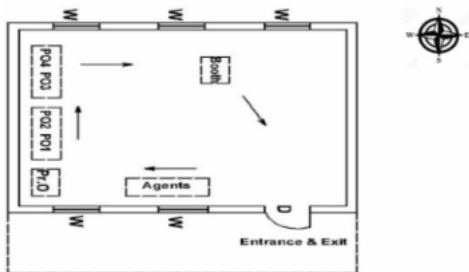

Cad View

Key MAP View

Scale:- 1:100cm

Minimum Basic Facility (Please)	Water	Ramp	Plug Points	Toilet	Health Care
✓	✓	✓	✓	✓	✓

- (a) Landmarks
- (b) Road names
- (c) Traffic flow

சட்டமன்றத் தொகுதியின் எண் மற்றும் பெயர் : 107-பவனிசாகர்
பிரிவு எண் மற்றும் பெயர் 1-புஞ்சை புளியம்பட்டி (ந), ஜவஹர் தெரு வார்டு-7