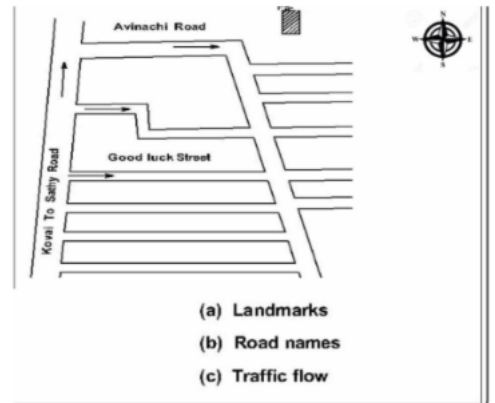

Key MAP View