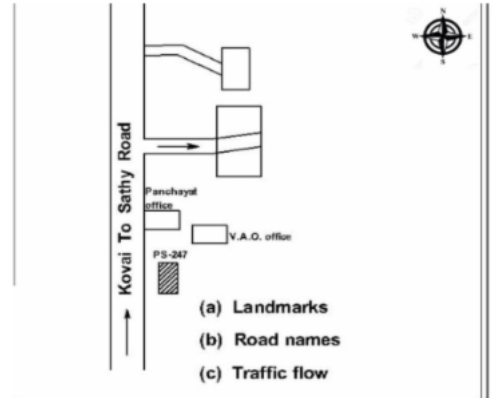

Cad View

Key MAP View