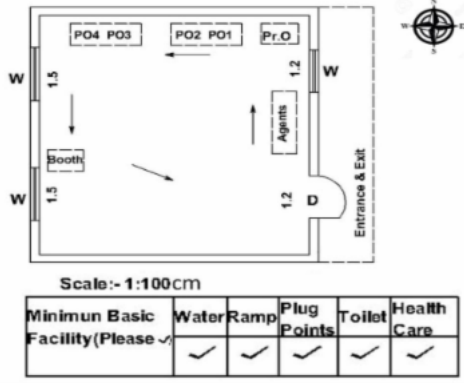

Polling Station Front View

253 - P.U.E. School, Alaampalayam - 638459

253 - P.U.E. School, Alaampalayam - 638459

Cad View

Key MAP View

சட்டமன்றத் தொகுதியின் எண் மற்றும் பெயர் : 107-பவானிசாகர் பிரிவு எண் மற்றும் பெயர் 1-நொச்சிக்குட்டை (ஊ)பஞ்சை புளியம்பட்டி (ந), கோயில்புதூர்