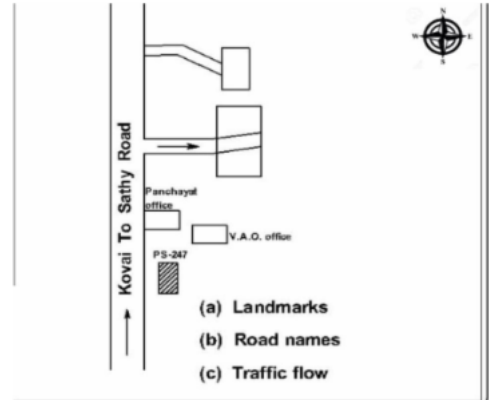

Polling Station Front View

253 - P.U.E. School, Alaampalayam - 638459

253 - P.U.E. School, Alaampalayam - 638459

Cad View

Key MAP View

சட்டமன்றத் தொகுதியின் எண் மற்றும் பெயர் : 107-பவானிசாகர் பிரிவு எண் மற்றும் பெயர் 1-நொச்சிக்குட்டை (ஊ)பஞ்சை புளியம்பட்டி (ந), கோயில்புதூர்