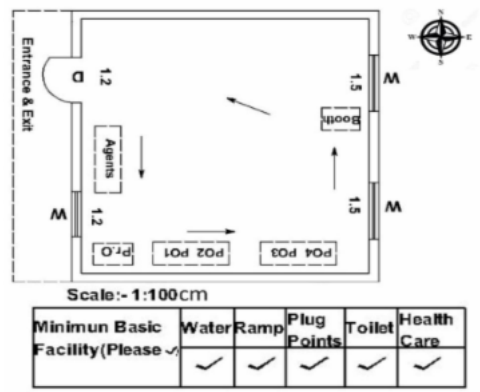

Google Map View

Polling Station Building Front View

Polling Station Front View

Cad View

Key MAP View

சட்டமன்றத் தொகுதியின் எண் மற்றும் பெயர் : 107-பவானிசாகர் மற்றும் பெயர் 1-அரியப்பம்பாளையம் (பே), முருகர் வீதி 2 வார்டு 8