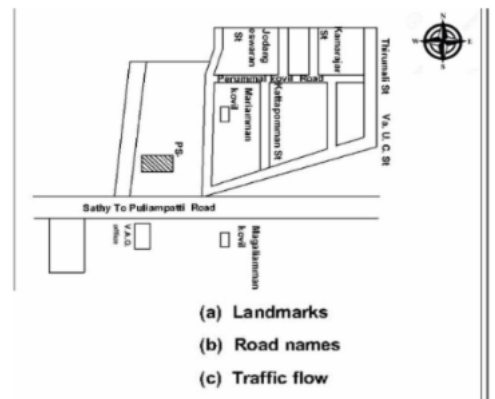

Cad View

Key MAP View