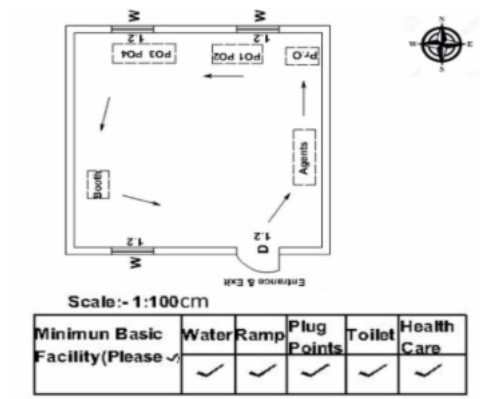

Google Map View

Polling Station Building Front View

Polling Station Front View

Cad View

Key MAP View

1 பெயர் : சாமிநாதன் - தந்தையின் பெயர்: பழனியப்பநாயக்கர் - வீட்டு எண் : 1 வயது : 73 பாலினம் : ஆண்	WFL1955475 Photo is available	2 பெயர் : பத்மினி - கணவர் பெயர்: சாமிநாதன் - வீட்டு எண் : 1 வயது : 68 பாலினம் : பெண்	WFL1955483 Photo is available	3 பெயர் : விங்கநாயக்கர் - தந்தையின் பெயர்: சுப்பிரமணி - வீட்டு எண் : 1 வயது : 60 பாலினம் : ஆண்	WFL0056515 Photo is available
4 பெயர் : ராஜேஷ்வரி - கணவர் பெயர்: விங்கநாயக்கர் - வீட்டு எண் : 1 வயது : 58 பாலினம் : பெண்	WFL0056523 Photo is available	5 பெயர் : பூசாந்தி - கணவர் பெயர்: ராஜ்குமார் - வீட்டு எண் : 1 வயது : 53 பாலினம் : பெண்	KCF1388750 Photo is available	6 பெயர் : ராஜ்குமார் - தந்தையின் பெயர்: சாமிநாதன் - வீட்டு எண் : 1 வயது : 52 பாலினம் : ஆண்	WFL1955491 Photo is available
7 பெயர் : நாகராஜ் தந்தையின் பெயர்: ராமநாயக்கர் வீட்டு எண் : 1 வயது : 47 பாலினம் : ஆண்	WFL2234680 Photo is available	8 பெயர் : கலாமணி கணவர் பெயர்: நாகராஜ் வீட்டு எண் : 1 வயது : 42 பாலினம் : பெண்	WFL2234706 Photo is available	9 பெயர் : வெங்கடாச்சலம் நா தந்தையின் பெயர்: நாகராஜ் வீட்டு எண் : 1 வயது : 21 பாலினம் : ஆண்	WFL2367126 Photo is available
10 பெயர் : விக்கேஷ் நா தந்தையின் பெயர்: நாகராஜ் வீட்டு எண் : 1 வயது : 20 பாலினம் : ஆண்	WFL2454874 Photo is available	11 பெயர் : கார்த்திகை பாலன் ராஜ்குமார் பீஜ் தந்தையின் பெயர்: ராஜ்குமார் பீஜ் ராஜ்குமார் பீஜ் வீட்டு எண் : 1 வயது : 19 பாலினம் : ஆண்	WFL2504884 Photo is available	12 பெயர் : சரோஜா - கணவர் பெயர்: சாமிநாதன் - வீட்டு எண் : 1A வயது : 74 பாலினம் : பெண்	KCF1408707 Photo is available
13 பெயர் : ரமேஷ் - தந்தையின் பெயர்: சாமிநாதன் - வீட்டு எண் : 1A வயது : 60 பாலினம் : ஆண்	KCF1388800 Photo is available	14 பெயர் : சுரேஷ் - தந்தையின் பெயர்: சாமிநாதன் - வீட்டு எண் : 1A வயது : 54 பாலினம் : ஆண்	KCF1388818 Photo is available	15 பெயர் : இளமதி - கணவர் பெயர்: சுரேஷ் - வீட்டு எண் : 1A வயது : 45 பாலினம் : பெண்	KCF1388826 Photo is available
16 பெயர் : வெள்ளிகிரி - தந்தையின் பெயர்: தேசிங்குராஜன் - வீட்டு எண் : 1A வயது : 27 பாலினம் : ஆண்	WFL1076892 Photo is available	17 பெயர் : வா சு ரித்திகாபுர் தந்தையின் பெயர்: சுரேஷ் வீட்டு எண் : 1 ஏ வயது : 20 பாலினம் : பெண்	WFL2376697 Photo is available	18 பெயர் : ரேவதி - கணவர் பெயர்: நடராசன் - வீட்டு எண் : 2 வயது : 59 பாலினம் : பெண்	WFL1955509 Photo is available
19 பெயர் : அரவிந்த் - தந்தையின் பெயர்: நடராஜ் - வீட்டு எண் : 2 வயது : 36 பாலினம் : ஆண்	WFL0056549 Photo is available	20 பெயர் : வனிதா கணவர் பெயர்: ராஜேந்தரன் வீட்டு எண் : 2 வயது : 30 பாலினம் : பெண்	WFL1220508 Photo is available	21 பெயர் : நடராஜ் - தந்தையின் பெயர்: ரங்கநாயக்கர் - வீட்டு எண் : 3 வயது : 71 பாலினம் : ஆண்	KCF3052099 Photo is available
22 பெயர் : ரதிமாலா - கணவர் பெயர்: நடராஜ் - வீட்டு எண் : 3 வயது : 67 பாலினம் : பெண்	KCF1388743 Photo is available	23 பெயர் : பழனிச்சாமி - தந்தையின் பெயர்: சுப்பநாயக்கர் - வீட்டு எண் : 3 வயது : 67 பாலினம் : ஆண்	WFL1955517 Photo is available	24 பெயர் : பரிமளா - கணவர் பெயர்: பழனிச்சாமி - வீட்டு எண் : 3 வயது : 61 பாலினம் : பெண்	WFL1955525 Photo is available
25 பெயர் : மகேந்திரன் - தந்தையின் பெயர்: நடராஜ் - வீட்டு எண் : 3 வயது : 46 பாலினம் : ஆண்	KCF1408731 Photo is available	26 பெயர் : பிரியா கணவர் பெயர்: பிரதீப் வீட்டு எண் : 3 வயது : 34 பாலினம் : பெண்	WFL1185339 Photo is available	27 பெயர் : ரவிச்சந்திரன் - தந்தையின் பெயர்: ரங்கசாமி - வீட்டு எண் : 3/139,நாயக்கர் புதூர் வயது : 57 பாலினம் : ஆண்	WFL1956937 Photo is available
28 பெயர் : மேகலா ர தந்தையின் பெயர்: ரவிச்சந்திரன் வீட்டு எண் : 3/139,நாயக்கர் புதூர் வயது : 25 பாலினம் : பெண்	WFL2229755 Photo is available	29 பெயர் : ராஜா ர தந்தையின் பெயர்: ரவிச்சந்திரன் வீட்டு எண் : 3/139,நாயக்கர் புதூர் வயது : 23 பாலினம் : ஆண்	WFL2229714 Photo is available	30 பெயர் : வனஜா - கணவர் பெயர்: பழனிச்சாமி - வீட்டு எண் : 4 வயது : 70 பாலினம் : பெண்	WFL1955566 Photo is available