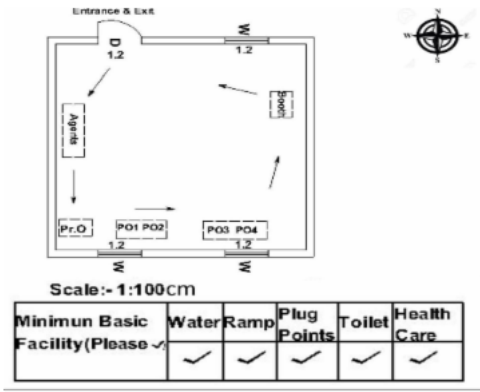

**Google Map View**

**Polling Station Building Front View**

**Polling Station Front View**

**Cad View**

**Key MAP View**

1 பெயர் : ஈஸ்வரி கணவர் பெயர்: கண்ணன் வீட்டு எண் : 0 வயது : 44 பாலினம் : பெண்	WFL1138007 Photo is available	2 பெயர் : சின்னமான் - கணவர் பெயர்: குப்புசாமி - வீட்டு எண் : 1 வயது : 75 பாலினம் : பெண்	WFL0685537 Photo is available	3 பெயர் : சின்னசாமி - தந்தையின் பெயர்: தொட்ட நாயக்கர் - வீட்டு எண் : 1 வயது : 59 பாலினம் : ஆண்	WFL1852961 Photo is available
4 பெயர் : கஸ்தூரி - கணவர் பெயர்: சின்னசாமி - வீட்டு எண் : 1 வயது : 56 பாலினம் : பெண்	WFL1852979 Photo is available	5 பெயர் : யராணயிமமர்ள் - கணவர் பெயர்: பழனிசாமி - வீட்டு எண் : 1 வயது : 44 பாலினம் : பெண்	WFL1864867 Photo is available	6 பெயர் : பாரதி ரா கணவர் பெயர்: மணிகண்டன் வீட்டு எண் : 01 வயது : 26 பாலினம் : பெண்	WFL2541746 Photo is available
7 பெயர் : இளங்கோவன் - தந்தையின் பெயர்: சின்னபழனிச்சாமி வீட்டு எண் : 1/238 வயது : 43 பாலினம் : ஆண்	KCF2352920 Photo is available	8 பெயர் : மணிகண்டன் - தந்தையின் பெயர்: முருகன் - வீட்டு எண் : 1A வயது : 32 பாலினம் : ஆண்	WFL0792259 Photo is available	9 பெயர் : ராமாத்தான் - கணவர் பெயர்: பழனிச்சாமி - வீட்டு எண் : 1e வயது : 52 பாலினம் : பெண்	WFL0792366 Photo is available
10 பெயர் : சோபனா - கணவர் பெயர்: விஜயன் - வீட்டு எண் : 1e வயது : 45 பாலினம் : பெண்	WFL0792317 Photo is available	# 11 பெயர் : சேகர் மாதன் தந்தையின் பெயர்: மாதன் வீட்டு எண் : 1E வயது : 44 பாலினம் : ஆண்	WFL0792291 Photo is available	12 பெயர் : ரகுநாதன் - தந்தையின் பெயர்: பொன்னுசாமி - வீட்டு எண் : 1e வயது : 36 பாலினம் : ஆண்	WFL0792341 Photo is available
13 பெயர் : மஞ்சனா - கணவர் பெயர்: வேலுச்சாமி - வீட்டு எண் : 1e வயது : 32 பாலினம் : பெண்	WFL0792325 Photo is available	14 பெயர் : செல்வன் - தந்தையின் பெயர்: சின்ராஜ் - வீட்டு எண் : 1e வயது : 32 பாலினம் : ஆண்	WFL0792374 Photo is available	15 பெயர் : சரஸ்வதி கணவர் பெயர்: சின்ராஜ் வீட்டு எண் : 1இ/38 வயது : 46 பாலினம் : பெண்	WFL2037257 Photo is available
16 பெயர் : துரைசாமி - தந்தையின் பெயர்: பழனியப்பன் - வீட்டு எண் : 2 வயது : 77 பாலினம் : ஆண்	WFL1852987 Photo is available	17 பெயர் : சகுந்தலா - கணவர் பெயர்: துரைசாமி - வீட்டு எண் : 2 வயது : 73 பாலினம் : பெண்	WFL1852995 Photo is available	18 பெயர் : மகேந்திரன் - தந்தையின் பெயர்: துரைசாமி - வீட்டு எண் : 2 வயது : 41 பாலினம் : ஆண்	KCF2348969 Photo is available
19 பெயர் : காளியம்மாள் - கணவர் பெயர்: ராமசாமி - வீட்டு எண் : 2-349a வயது : 75 பாலினம் : பெண்	WFL0967315 Photo is available	20 பெயர் : பழனிசாமி - தந்தையின் பெயர்: சின்னப்பழனியப்பன் - வீட்டு எண் : 3 வயது : 49 பாலினம் : ஆண்	WFL1853019 Photo is available	21 பெயர் : நந்தினி - கணவர் பெயர்: பழனிச்சாமி - வீட்டு எண் : 3 வயது : 34 பாலினம் : பெண்	WFL0792416 Photo is available
22 பெயர் : தேவயானி கணவர் பெயர்: கோபால் வீட்டு எண் : 3-1 வயது : 27 பாலினம் : பெண்	WFL1185883 Photo is available	23 பெயர் : உமாமகேஸ்வரன் தந்தையின் பெயர்: வெற்றிவேல் - வீட்டு எண் : 3-3 வயது : 51 பாலினம் : ஆண்	WFL0692806 Photo is available	24 பெயர் : ஆனந்தி - கணவர் பெயர்: உமாமகேஸ்வரன் - வீட்டு எண் : 3-3 வயது : 47 பாலினம் : பெண்	WFL0692814 Photo is available
25 பெயர் : அஷ்வின் குமார் தந்தையின் பெயர்: உமா மகேஸ்வரன் வீட்டு எண் : 3-3 வயது : 23 பாலினம் : ஆண்	WFL2158137 Photo is available	26 பெயர் : அரவிந்த் குமார் தந்தையின் பெயர்: உமாமகேஸ்வரன் வீட்டு எண் : 3-3 வயது : 21 பாலினம் : ஆண்	WFL2416782 Photo is available	27 பெயர் : சந்திரன் - தந்தையின் பெயர்: நஞ்ச நாயக்கர் - வீட்டு எண் : 3A வயது : 64 பாலினம் : ஆண்	WFL1853027 Photo is available
28 பெயர் : ஆனந்தராஜ் - தந்தையின் பெயர்: சின்னப்பழனியப்பன் - வீட்டு எண் : 3B வயது : 55 பாலினம் : ஆண்	WFL1853035 Photo is available	29 பெயர் : தனராஜ் - தந்தையின் பெயர்: ரங்க நாயக்கர் - வீட்டு எண் : 4 வயது : 51 பாலினம் : ஆண்	WFL1855998 Photo is available	30 பெயர் : மகேஸ்வரன் - தந்தையின் பெயர்: ரங்க நாயக்கர் - வீட்டு எண் : 4 வயது : 48 பாலினம் : ஆண்	WFL1856004 Photo is available