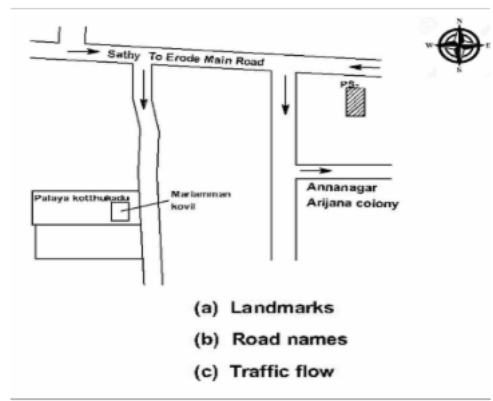

Key MAP View