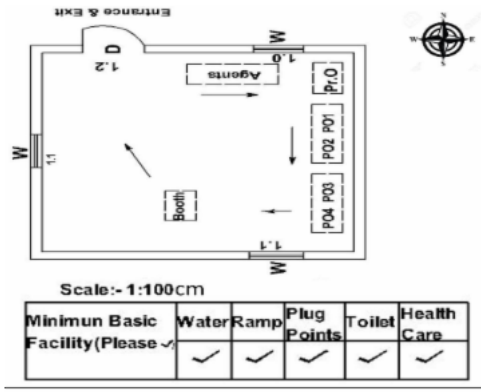

Google Map View

Polling Station Building Front View

Polling Station Front View

Cad View

Key MAP View

1 பெயர் : பழனிசாமி - தந்தையின் பெயர்: சென்னாநாயக்கர் வீட்டு எண் : 1/276 வயது : 60 பாலினம் : ஆண்	KCF1216423 Photo is available	2 பெயர் : ஜோதி - கணவர் பெயர்: ராமன் - வீட்டு எண் : 2 வயது : 49 பாலினம் : பெண்	KCF2349256 Photo is available	3 பெயர் : பெருமாள் - தந்தையின் பெயர்: குருநாதன் - வீட்டு எண் : 2 வயது : 43 பாலினம் : ஆண்	KCF2350478 Photo is available
4 பெயர் : சின்னரங்கநாயக்கர் - தந்தையின் பெயர்: ரங்கநாயக்கர் - வீட்டு எண் : 3 வயது : 82 பாலினம் : ஆண்	WFL0792838 Photo is available	5 பெயர் : ராஜாமாள் - கணவர் பெயர்: சின்னரங்கநாயக்கர் - வீட்டு எண் : 3 வயது : 66 பாலினம் : பெண்	WFL0792796 Photo is available	6 பெயர் : வசந்தம்மாள் - தந்தையின் பெயர்: சின்னரங்கநாயக்கர் - வீட்டு எண் : 3 வயது : 47 பாலினம் : பெண்	WFL0792820 Photo is available
7 பெயர் : துரைசாமி - தந்தையின் பெயர்: ரங்கநாயக்கர் - வீட்டு எண் : 3 வயது : 46 பாலினம் : ஆண்	KCF1216258 Photo is available	8 பெயர் : பழனியம்மாள் - கணவர் பெயர்: முருகன் - வீட்டு எண் : 3A வயது : 49 பாலினம் : பெண்	WFL0577775 Photo is available	9 பெயர் : ராமக்காள் - கணவர் பெயர்: ரங்கசாமி - வீட்டு எண் : 4-19 வயது : 83 பாலினம் : பெண்	WFL1866649 Photo is available
10 பெயர் : விஷ்ணு தந்தையின் பெயர்: முருகேஷ் வீட்டு எண் : 4 ஏ வயது : 24 பாலினம் : ஆண்	WFL2175321 Photo is available	11 பெயர் : சுசீலா - கணவர் பெயர்: துரைசாமி - வீட்டு எண் : 5 வயது : 45 பாலினம் : பெண்	KCF1216241 Photo is available	12 பெயர் : ராமசாமி தந்தையின் பெயர்: மாரன் வீட்டு எண் : 5 வயது : 29 பாலினம் : ஆண்	WFL1186089 Photo is available
13 பெயர் : சிதம்பரம் தந்தையின் பெயர்: மாறன் வீட்டு எண் : 5 வயது : 25 பாலினம் : ஆண்	WFL1186097 Photo is available	14 பெயர் : மீனா தந்தையின் பெயர்: ரங்கசாமி வீட்டு எண் : 5 வயது : 20 பாலினம் : பெண்	WFL2397693 Photo is available	15 பெயர் : வசந்தா - கணவர் பெயர்: மாரன் - வீட்டு எண் : 5-5 வயது : 69 பாலினம் : பெண்	KCF2349595 Photo is available
16 பெயர் : கருணையம்மாள் - கணவர் பெயர்: பழனிசாமி - வீட்டு எண் : 6 வயது : 69 பாலினம் : பெண்	WFL1866672 Photo is available	17 பெயர் : சின்னச்சாமி - தந்தையின் பெயர்: குருநாதன் - வீட்டு எண் : 6 வயது : 44 பாலினம் : ஆண்	KCF3052602 Photo is available	18 பெயர் : பன்னீர் செல்வன் - தந்தையின் பெயர்: குருநாதன் - வீட்டு எண் : 6 வயது : 43 பாலினம் : ஆண்	KCF3051885 Photo is available
19 பெயர் : சாந்தா - கணவர் பெயர்: சின்னச்சாமி - வீட்டு எண் : 7 வயது : 44 பாலினம் : பெண்	KCF3051935 Photo is available	20 பெயர் : மாரக்காள் - கணவர் பெயர்: பழனிசாமி - வீட்டு எண் : 8 வயது : 74 பாலினம் : பெண்	WFL1866680 Photo is available	21 பெயர் : பத்ரி - கணவர் பெயர்: ராஜா - வீட்டு எண் : 8 வயது : 52 பாலினம் : பெண்	KCF1216316 Photo is available
22 பெயர் : சிவகாமி - கணவர் பெயர்: ரங்கன் - வீட்டு எண் : 8 வயது : 51 பாலினம் : பெண்	KCF1215730 Photo is available	23 பெயர் : சிவக்குமார் ப தந்தையின் பெயர்: பழனிசாமி - வீட்டு எண் : 8 வயது : 51 பாலினம் : ஆண்	WFL1866698 Photo is available	24 பெயர் : பழனியம்மாள் - கணவர் பெயர்: கிருஷ்ணசாமி - வீட்டு எண் : 8 வயது : 46 பாலினம் : பெண்	KCF1216357 Photo is available
25 பெயர் : பண்ணம்மாள் - கணவர் பெயர்: பகவதி - வீட்டு எண் : 8 வயது : 46 பாலினம் : பெண்	KCF1216175 Photo is available	26 பெயர் : பார்வதி - தாயின் பெயர்: கொமரான் - வீட்டு எண் : 8 வயது : 43 பாலினம் : பெண்	KCF1216183 Photo is available	27 பெயர் : ரமேஷ் தந்தையின் பெயர்: பசுவன் வீட்டு எண் : 9 வயது : 26 பாலினம் : ஆண்	WFL1186113 Photo is available
28 பெயர் : திவ்யா தந்தையின் பெயர்: மாரிமுத்து வீட்டு எண் : 10/17 வயது : 34 பாலினம் : பெண்	WFL1127828 Photo is available	29 பெயர் : தாரணி சி தந்தையின் பெயர்: சிதம்பரம் வீட்டு எண் : 10/25 வயது : 22 பாலினம் : பெண்	WFL2291656 Photo is available	30 பெயர் : ஹேமலதா சீ தந்தையின் பெயர்: சீனிவாசன் செ வீட்டு எண் : 10/29 வயது : 20 பாலினம் : பெண்	WFL2432854 Photo is available