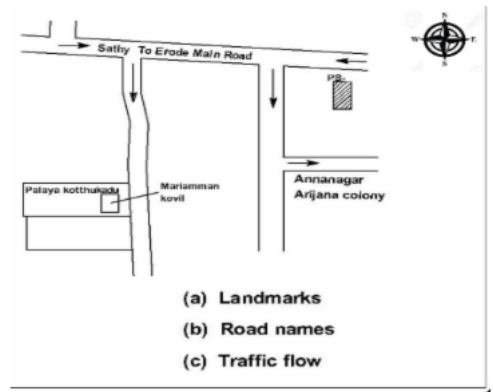

Key MAP View