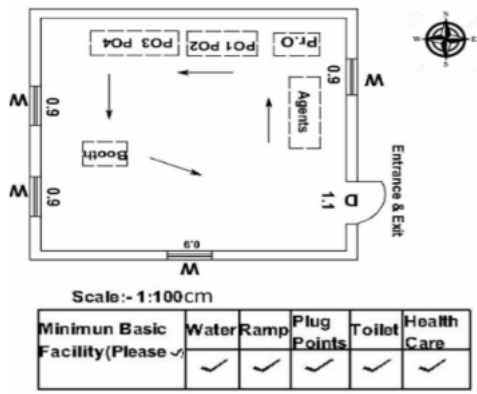

Google Map View

Polling Station Building Front View

Polling Station Front View

Cad View

Key MAP View

1	WFL2357168	பெயர் : ராஜலட்சுமி ம கணவர் பெயர்: விஸ்வாந்த வீட்டு எண் : 0 வயது : 23 பாலினம் : பெண்	Photo is available	2	WFL0578187	பெயர் : ராஜம்ம - கணவர் பெயர்: ராமசாமி - வீட்டு எண் : 1 வயது : 63 பாலினம் : பெண்	Photo is available	3	WFL1882810	பெயர் : செந்தில்குமார் - தந்தையின் பெயர்: கண்ணப்பன் - வீட்டு எண் : 1 வயது : 53 பாலினம் : ஆண்	Photo is available
4	WFL1882828	பெயர் : அலமேலு - கணவர் பெயர்: செந்தில்குமார் - வீட்டு எண் : 1 வயது : 50 பாலினம் : பெண்	Photo is available	5	KCF2350684	பெயர் : ரமேஷ் - தந்தையின் பெயர்: கண்ணப்பன் - வீட்டு எண் : 1 வயது : 45 பாலினம் : ஆண்	Photo is available	6	WFL0872424	பெயர் : மல்லிகா - கணவர் பெயர்: ரமேஷ் - வீட்டு எண் : 1 வயது : 39 பாலினம் : பெண்	Photo is available
7	WFL1077221	பெயர் : பொன்மணி - கணவர் பெயர்: மணிகண்டன் - வீட்டு எண் : 1 வயது : 39 பாலினம் : பெண்	Photo is available	8	WFL2411635	பெயர் : சும்பதி கணவர் பெயர்: தங்கராஜ் வீட்டு எண் : 1 வயது : 37 பாலினம் : பெண்	Photo is available	9	WFL2531333	பெயர் : ஹேமலதா ரா கணவர் பெயர்: ராமச்சந்திரன் வீட்டு எண் : 1 வயது : 33 பாலினம் : பெண்	Photo is available
10	WFL0224634	பெயர் : நீலாம்பாள் - கணவர் பெயர்: பொன்னுசாமி - வீட்டு எண் : 1-2 வயது : 38 பாலினம் : பெண்	Photo is available	11	WFL0224493	பெயர் : ராமசந்திரன் - தந்தையின் பெயர்: கிட்டான் - வீட்டு எண் : 1-2 வயது : 35 பாலினம் : ஆண்	Photo is available	12	WFL0091868	பெயர் : சூபா - தந்தையின் பெயர்: குருசாமி - வீட்டு எண் : 1E வயது : 40 பாலினம் : பெண்	Photo is available
13	WFL0446989	பெயர் : நந்தினி - கணவர் பெயர்: சின்னப்பன் - வீட்டு எண் : 2 வயது : 34 பாலினம் : பெண்	Photo is available	14	WFL2256964	பெயர் : பிரனேஷ் குமார் தந்தையின் பெயர்: செந்தில் குமார் வீட்டு எண் : 2 வயது : 29 பாலினம் : ஆண்	Photo is available	15	WFL2366003	பெயர் : கோகிலா கணவர் பெயர்: வெள்ளிகிரி வீட்டு எண் : 2 வயது : 27 பாலினம் : பெண்	Photo is available
16	WFL2278299	பெயர் : சவிதா கணவர் பெயர்: பிரனேஷ் குமார் வீட்டு எண் : 2 வயது : 22 பாலினம் : பெண்	Photo is available	17	WFL1186436	பெயர் : கௌசல்யா தந்தையின் பெயர்: சின்னப்பன் வீட்டு எண் : 2ஏ வயது : 29 பாலினம் : பெண்	Photo is available	18	WFL0578872	பெயர் : செல்வி - கணவர் பெயர்: துரைசாமி - வீட்டு எண் : 3 வயது : 34 பாலினம் : பெண்	Photo is available
19	WFL2437614	பெயர் : துளசிமணி தந்தையின் பெயர்: ஈஸ்வரன் வீட்டு எண் : 3ஏ வயது : 20 பாலினம் : பெண்	Photo is available	20	WFL0967877	பெயர் : கார்த்திகேயன் - தந்தையின் பெயர்: ராஜேந்திரன் - வீட்டு எண் : 4 வயது : 28 பாலினம் : ஆண்	Photo is available	21	WFL1882836	பெயர் : ராமசாமி - தந்தையின் பெயர்: லட்சுமணன் - வீட்டு எண் : 5 வயது : 68 பாலினம் : ஆண்	Photo is available
22	WFL1882844	பெயர் : சாந்தி - கணவர் பெயர்: ராமசாமி - வீட்டு எண் : 5 வயது : 62 பாலினம் : பெண்	Photo is available	23	WFL0872499	பெயர் : மூர்த்தி - தந்தையின் பெயர்: சின்னசாமி - வீட்டு எண் : 5 வயது : 42 பாலினம் : ஆண்	Photo is available	24	WFL0578880	பெயர் : சிவகாமி - கணவர் பெயர்: முர்த்தி - வீட்டு எண் : 5 வயது : 36 பாலினம் : பெண்	Photo is available
25	WFL1882869	பெயர் : ராஜேந்திரன் - தந்தையின் பெயர்: லட்சுமணன் - வீட்டு எண் : 5A வயது : 57 பாலினம் : ஆண்	Photo is available	26	WFL1882877	பெயர் : கண்ணம்மாள் - கணவர் பெயர்: ஆனந்தன் - வீட்டு எண் : 5A வயது : 52 பாலினம் : பெண்	Photo is available	27	WFL1882885	பெயர் : ஆறுமுகம் - தந்தையின் பெயர்: லட்சுமணன் - வீட்டு எண் : 5A வயது : 51 பாலினம் : ஆண்	Photo is available
28	KCF2352326	பெயர் : வசந்தா - கணவர் பெயர்: ஆறுமுகம் - வீட்டு எண் : 5B வயது : 49 பாலினம் : பெண்	Photo is available	29	WFL1186337	பெயர் : ரேவதி கணவர் பெயர்: சுரேஷ் வீட்டு எண் : 5பி வயது : 27 பாலினம் : பெண்	Photo is available	30	WFL1882893	பெயர் : ராமசாமி - தந்தையின் பெயர்: ராமயோபன் - வீட்டு எண் : 5C வயது : 72 பாலினம் : ஆண்	Photo is available