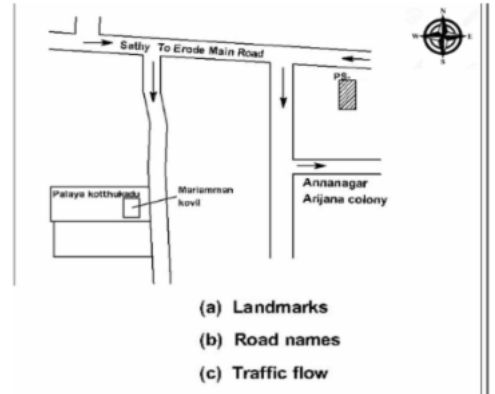

Key MAP View