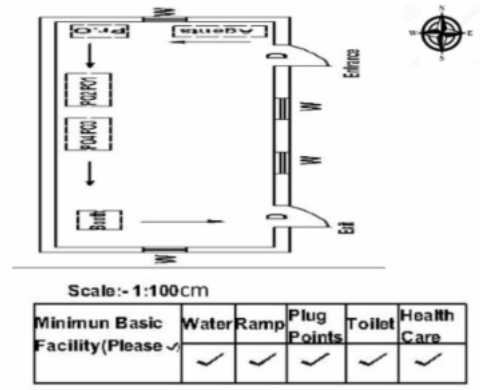

Cad View

Key MAP View