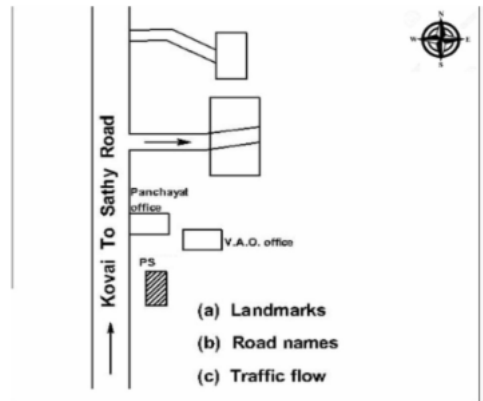

Key MAP View