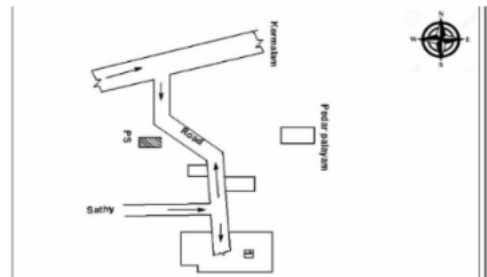

Polling Station Front View

Cad View

Key MAP View

Scale:- 1:100cm

Minimum Basic Facility (Please)	Water	Ramp	Plug Points	Toilet	Health Care
✓	✓	✓	✓	✓	✓

- (a) Landmarks
- (b) Road names
- (c) Traffic flow

1 பெயர் : சதீஷ் - தந்தையின் பெயர்: மாதேவசாமி - வீட்டு எண் : 1 வயது : 29 பாலினம் : ஆண் Photo is available	WFL1038223	2 பெயர் : செளமியா கணவர் பெயர்: சிவலிங்கமூர்த்தி வீட்டு எண் : 1 வயது : 26 பாலினம் : பெண் Photo is available	WFL2354256	3 பெயர் : அஸ்வினி தந்தையின் பெயர்: ராஜப்பன் வீட்டு எண் : 1 வயது : 25 பாலினம் : பெண் Photo is available	WFL2402618
4 பெயர் : மூர்த்தி - தந்தையின் பெயர்: ராஜப்பன் - வீட்டு எண் : 1-400 வயது : 39 பாலினம் : ஆண் Photo is available	WFL0385476	5 பெயர் : பார்வதி மா கணவர் பெயர்: மாதேவசாமி நா வீட்டு எண் : 1/470 வயது : 26 பாலினம் : பெண் Photo is available	WFL1192301	6 பெயர் : மோஹித் தந்தையின் பெயர்: மாதேவபிரபு வீட்டு எண் : 1/473 வயது : 24 பாலினம் : ஆண் Photo is available	WFL2197648
7 பெயர் : பவித்ரா - தந்தையின் பெயர்: சிவசப்பா - வீட்டு எண் : 1-490 வயது : 28 பாலினம் : பெண் Photo is available	WFL1038322	8 பெயர் : மாதேஷ் தந்தையின் பெயர்: ரங்கசாமி வீட்டு எண் : 1-531 வயது : 27 பாலினம் : ஆண் Photo is available	WFL1146927	9 பெயர் : குப்புசாமி தந்தையின் பெயர்: ரங்கசாமி வீட்டு எண் : 1-531 வயது : 25 பாலினம் : ஆண் Photo is available	WFL1147024
10 பெயர் : வஜ்ரேஷ்குமார் - தந்தையின் பெயர்: நாகேஸ் - வீட்டு எண் : 1-470 1-499 வயது : 33 பாலினம் : ஆண் Photo is available	WFL0328468	11 பெயர் : சிவேசா தந்தையின் பெயர்: மாதேசாமி வீட்டு எண் : 1ஈ-37 வயது : 24 பாலினம் : ஆண் Photo is available	WFL2196681	12 பெயர் : நந்தினி கணவர் பெயர்: ராஜேஷ் வீட்டு எண் : 21 வயது : 26 பாலினம் : பெண் Photo is available	WFL2214260
13 பெயர் : உமாபதி தந்தையின் பெயர்: மஹாதேவப்பா வீட்டு எண் : 22 வயது : 46 பாலினம் : ஆண் Photo is available	WFL2214310	14 பெயர் : மகேஷ் தந்தையின் பெயர்: மதுரா வீட்டு எண் : 22 வயது : 27 பாலினம் : ஆண் Photo is available	WFL2214286	15 பெயர் : நாகேஷ் - தந்தையின் பெயர்: மாதேவா செட்டி - வீட்டு எண் : 34 வயது : 57 பாலினம் : ஆண் Photo is available	WFL1308337
16 பெயர் : முனியம்மா - கணவர் பெயர்: நாகேஷ் - வீட்டு எண் : 34 வயது : 51 பாலினம் : பெண் Photo is available	HRG2325470	17 பெயர் : செல்வி தந்தையின் பெயர்: மாதேசாமி வீட்டு எண் : 37 வயது : 26 பாலினம் : பெண் Photo is available	WFL2192474	18 பெயர் : சித்தன் மா தந்தையின் பெயர்: மாதன் வீட்டு எண் : 108 வயது : 66 பாலினம் : ஆண் Photo is available	WFL2539625
19 பெயர் : உமேஷ் தந்தையின் பெயர்: சிவலிங்க சுவாமி வீட்டு எண் : 187 வயது : 27 பாலினம் : ஆண் Photo is available	WFL1146877	20 பெயர் : மகேஷ்வரி - கணவர் பெயர்: சிவலிங்கசாமி - வீட்டு எண் : 281 வயது : 42 பாலினம் : பெண் Photo is available	WFL0709154	21 பெயர் : குருமல்லேஷ் - தந்தையின் பெயர்: சிவலிங்கசாமி - வீட்டு எண் : 281 வயது : 28 பாலினம் : ஆண் Photo is available	WFL0980748
22 பெயர் : குருசாமி - தந்தையின் பெயர்: சிவணப்பா தேவர் - வீட்டு எண் : 372 வயது : 68 பாலினம் : ஆண் Photo is available	WFL1308345	23 பெயர் : நிர்மலா தந்தையின் பெயர்: மூர்த்தி வீட்டு எண் : 372 வயது : 26 பாலினம் : பெண் Photo is available	WFL1146935	24 பெயர் : மஞ்சநாதசாமி தந்தையின் பெயர்: மாதேவப்பா - வீட்டு எண் : 377 வயது : 39 பாலினம் : ஆண் Photo is available	WFL0448704
25 பெயர் : ருசபேந்திரன் - தந்தையின் பெயர்: மாதேவப்பா - வீட்டு எண் : 377 வயது : 34 பாலினம் : ஆண் Photo is available	WFL0448712	26 பெயர் : ஹேமலதா தந்தையின் பெயர்: ஜெகதீஷ் வீட்டு எண் : 387 வயது : 25 பாலினம் : பெண் Photo is available	WFL1192319	27 பெயர் : சித்தேஸ் - தந்தையின் பெயர்: ஜெயப்பா - வீட்டு எண் : 394 வயது : 33 பாலினம் : ஆண் Photo is available	WFL0448738
28 பெயர் : லதா கணவர் பெயர்: சித்தேஷா வீட்டு எண் : 394 வயது : 32 பாலினம் : பெண் Photo is available	WFL1146901	29 பெயர் : மகேந்திரமாதேஷ் - தந்தையின் பெயர்: மாதேவசாமி - வீட்டு எண் : 396 வயது : 34 பாலினம் : ஆண் Photo is available	WFL0600684	30 பெயர் : ஜலாமணி - கணவர் பெயர்: சுரேஸ் - வீட்டு எண் : 397 வயது : 40 பாலினம் : பெண் Photo is available	WFL0385450