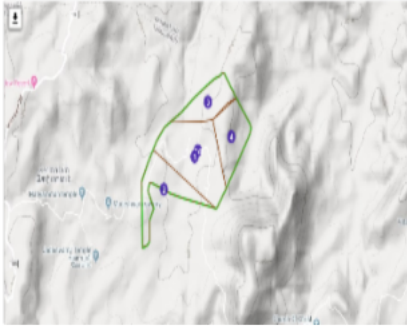

2. பாகத்தின் விவரங்கள் மற்றும் வாக்குச்சாவடிக்கான பரப்பளவு

இந்த பாகத்தில், பாகத்தின் கீழ் வரும் பிரிவின் எண் மற்றும் பெயர்															
1-திங்களுர் (வ.கி) கேர்மாளம் (ஊ)வார்டு 1, பூதாளபுரம் 2-திங்களுர்(வ.கி) கேர்மாளம் (ஊ)வார்டு 1, தலுதி 3-திங்களுர் (வ.கி) கேர்மாளம் (ஊ)வார்டு 1, ஒருத்தி 4-திங்களுர்(வ.கி) கேர்மாளம் (ஊ)வார்டு 1, வி.எம்.தொட்டி	<table style="width: 100%; border-collapse: collapse;"> <tr> <td style="width: 60%;">முக்கிய நகரம்/கிராமம் வார்டு</td> <td style="width: 40%;">: திங்களுர்</td> </tr> <tr> <td>அஞ்சல் அலுவலகம்</td> <td>: சத்தியமங்கலம்</td> </tr> <tr> <td>காவல் நிலையம்</td> <td>: ஆசனூர்</td> </tr> <tr> <td>பஞ்சாயத்து வட்டம்</td> <td>: திங்களுர்</td> </tr> <tr> <td>கோட்டம்</td> <td>: சத்தியமங்கலம்</td> </tr> <tr> <td>மாவட்டம்</td> <td>: கோபிசெட்டிபாளையம்</td> </tr> <tr> <td>அஞ்சல் குறியீட்டு எண்</td> <td>: ஈரோடு : 638401</td> </tr> </table>	முக்கிய நகரம்/கிராமம் வார்டு	: திங்களுர்	அஞ்சல் அலுவலகம்	: சத்தியமங்கலம்	காவல் நிலையம்	: ஆசனூர்	பஞ்சாயத்து வட்டம்	: திங்களுர்	கோட்டம்	: சத்தியமங்கலம்	மாவட்டம்	: கோபிசெட்டிபாளையம்	அஞ்சல் குறியீட்டு எண்	: ஈரோடு : 638401
முக்கிய நகரம்/கிராமம் வார்டு	: திங்களுர்														
அஞ்சல் அலுவலகம்	: சத்தியமங்கலம்														
காவல் நிலையம்	: ஆசனூர்														
பஞ்சாயத்து வட்டம்	: திங்களுர்														
கோட்டம்	: சத்தியமங்கலம்														
மாவட்டம்	: கோபிசெட்டிபாளையம்														
அஞ்சல் குறியீட்டு எண்	: ஈரோடு : 638401														

3. வாக்குச் சாவடியின் விவரங்கள்

வாக்குச் சாவடியின் எண் மற்றும் பெயர் : 31 - ஊ.ஓ.ஆரம்பப்பள்ளி பூதாளபுரம் 638401, மேற்கு பார்த்த தாரசு கட்டிடத்தின் வலது பக்கம் வாக்குச் சாவடியின் முகவரி : ஊராட்சி ஒன்றிய ஆரம்பப்பள்ளி, பூதாளபுரம் 638401	வாக்குச் சாவடியின் வகைப்பாடு (ஆண்/பெண்/பொது)	பொது
	துணை வாக்குச் சாவடிகளின் எண்ணிக்கை :	0

4. வாக்காளர்களின் எண்ணிக்கை

தொடங்கும் வரிசை எண்	முடியும் வரிசை எண்.	நிகர வாக்காளர்களின் எண்ணிக்கை			
		ஆண்	பெண்	மூன்றாம் பாலினம்	மொத்தம்
1	535	265	270	0	535

கையொப்பம்

Nazri Naksha

Google Map View

Polling Station Building Front View