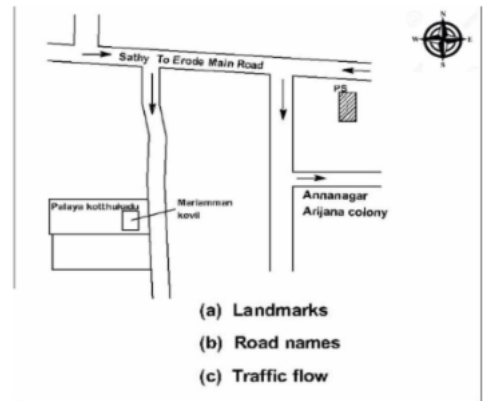

Cad View

Key MAP View