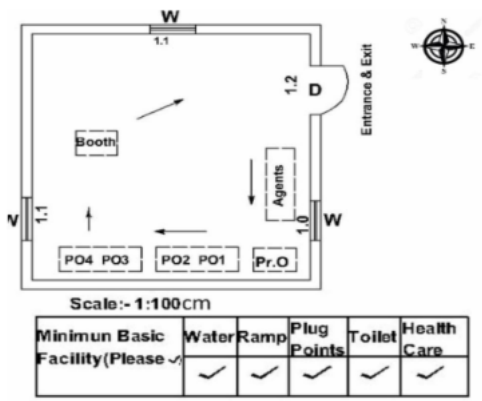

Google Map View

Polling Station Building Front View

Polling Station Front View

Cad View

Key MAP View

1	WFL1134253	பெயர் : தேவி கணவர் பெயர்: பழனிச்சாமி வீட்டு எண் : 4 வயது : 42 பாலினம் : பெண்	Photo is available	2	WFL2402428	பெயர் : சிபிராஜ் தந்தையின் பெயர்: செளந்தரராஜன் வீட்டு எண் : 7/151ஏ3 வயது : 20 பாலினம் : ஆண்	Photo is available	3	WFL0909408	பெயர் : செல்வராஜ் - தந்தையின் பெயர்: நாராயணன் - வீட்டு எண் : 9/43ஏ4, வயது : 61 பாலினம் : ஆண்	Photo is available
# 4	WFL0909432	பெயர் : வாணிஸ்ரி ம தந்தையின் பெயர்: முருகேஷ் - வீட்டு எண் : 9-44 வயது : 30 பாலினம் : பெண்	Photo is available	5	WFL1210756	பெயர் : ரங்கசாமி தந்தையின் பெயர்: பண்ணாரி வீட்டு எண் : 9/57 வயது : 34 பாலினம் : ஆண்	Photo is available	6	WFL1210749	பெயர் : பிரகாஷ் தந்தையின் பெயர்: பண்ணாரி வீட்டு எண் : 9/57 வயது : 30 பாலினம் : ஆண்	Photo is available
7	WFL1188432	பெயர் : செந்தில்குமார் தாயின் பெயர்: வெள்ளையம்மாள் வீட்டு எண் : 10 வயது : 40 பாலினம் : ஆண்	Photo is available	8	WFL1210772	பெயர் : சுதீப் தந்தையின் பெயர்: முத்துசாமி வீட்டு எண் : 10/12 வயது : 26 பாலினம் : ஆண்	Photo is available	9	WFL0584607	பெயர் : சித்ரா கணவர் பெயர்: ரங்கசாமி - வீட்டு எண் : 10-96 வயது : 41 பாலினம் : பெண்	Photo is available
10	KCF3809589	பெயர் : சரவணன் - தந்தையின் பெயர்: நஞ்சப்பன் - வீட்டு எண் : 11 வயது : 42 பாலினம் : ஆண்	Photo is available	11	WFL0875781	பெயர் : பிரியதர்சினி - தந்தையின் பெயர்: சரவணக்குமார் - வீட்டு எண் : 11 வயது : 29 பாலினம் : பெண்	Photo is available	12	WFL0354050	பெயர் : லோகா - கணவர் பெயர்: கார்த்திகேயன் - வீட்டு எண் : 11-5 வயது : 42 பாலினம் : பெண்	Photo is available
13	WFL0354142	பெயர் : கோகிலக்குமார் - தந்தையின் பெயர்: லட்சுமணன் - வீட்டு எண் : 11-19 வயது : 34 பாலினம் : ஆண்	Photo is available	14	WFL0354092	பெயர் : கலைச்செல்வி - தாயின் பெயர்: சுந்தரம்மாள் - வீட்டு எண் : 11-84 வயது : 45 பாலினம் : பெண்	Photo is available	15	WFL0353961	பெயர் : சிவானந்தம் - தந்தையின் பெயர்: வேலுச்சாமி - வீட்டு எண் : 11-114 வயது : 34 பாலினம் : ஆண்	Photo is available
16	WFL0909416	பெயர் : ஜெகதீஸ்வரன் - தந்தையின் பெயர்: ஆறுமுகம் - வீட்டு எண் : 11-150 வயது : 36 பாலினம் : ஆண்	Photo is available	17	WFL2418036	பெயர் : ரசிதா பா பாஸ்கரன் ஆ தந்தையின் பெயர்: பாஸ்கரன் ஆ வீட்டு எண் : 11/162 வயது : 20 பாலினம் : பெண்	Photo is available	18	WFL0323279	பெயர் : சரிதா - கணவர் பெயர்: சண்முகசுந்தரம் - வீட்டு எண் : 11-181A வயது : 39 பாலினம் : பெண்	Photo is available
19	WFL1961606	பெயர் : பழனியம்மாள் - கணவர் பெயர்: சின்னசாமி - வீட்டு எண் : 12 வயது : 84 பாலினம் : பெண்	Photo is available	20	WFL1961614	பெயர் : பொன்னுசாமி - தந்தையின் பெயர்: ஆறுமுகக் கவுண்டர் - வீட்டு எண் : 12 வயது : 67 பாலினம் : ஆண்	Photo is available	21	WFL1961622	பெயர் : பழனிச்சாமி - தந்தையின் பெயர்: நஞ்சப்பன் - வீட்டு எண் : 12 வயது : 66 பாலினம் : ஆண்	Photo is available
22	WFL1961630	பெயர் : ஜோதிமணி - கணவர் பெயர்: பழனிச்சாமி - வீட்டு எண் : 12 வயது : 54 பாலினம் : பெண்	Photo is available	23	KCF1208636	பெயர் : க சி ஆண்டமுத்து தாயின் பெயர்: சின்னச்சாமி வீட்டு எண் : 12 வயது : 52 பாலினம் : பெண்	Photo is available	24	WFL0797373	பெயர் : பழனியம்மாள் - கணவர் பெயர்: கணேசன் - வீட்டு எண் : 12 வயது : 49 பாலினம் : பெண்	Photo is available
25	WFL1079219	பெயர் : குருசாமி - தந்தையின் பெயர்: நஞ்சப்பகவுண்டர் - வீட்டு எண் : 12 வயது : 46 பாலினம் : ஆண்	Photo is available	26	KCF2547362	பெயர் : மலர்வழி - கணவர் பெயர்: ஆண்டமுத்து - வீட்டு எண் : 12 வயது : 44 பாலினம் : பெண்	Photo is available	27	WFL0438176	பெயர் : நதியா - கணவர் பெயர்: பண்ணாரி - வீட்டு எண் : 12 வயது : 38 பாலினம் : பெண்	Photo is available
28	WFL1079235	பெயர் : கலைசெல்வி - கணவர் பெயர்: குருசாமி - வீட்டு எண் : 12 வயது : 36 பாலினம் : பெண்	Photo is available	29	WFL1079201	பெயர் : தினேஷ் - தந்தையின் பெயர்: முருகேசன் - வீட்டு எண் : 12 வயது : 29 பாலினம் : ஆண்	Photo is available	30	KCF3053279	பெயர் : மல்லிகா - கணவர் பெயர்: பிரபாகரன் - வீட்டு எண் : 12-27 வயது : 46 பாலினம் : பெண்	Photo is available